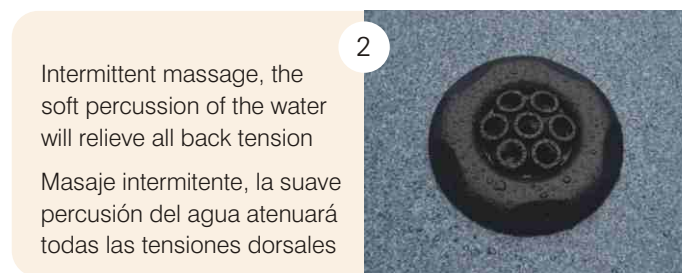

we take care of all details...

Iberspa designs and creates hydromassages integrating the latest technology in the ergonomics of the contours of its Spas. No detail has been overlooked in the design.

The **Spa** is equipped with the best jets, controls and other accessories. They are all strategically positioned to create the best surroundings and offer the best features.

cuidamos todos los detalles...

Iberspa diseña y crea el hidromasaje integrando la última tecnología en la ergonomía de las formas del spa. Durante el diseño, no se ha descuidado ningún detalle.

El **Spa** se equipa escogiendo los mejores jets, controles y demás accesorios. Todos ellos se sitúan estratégicamente para configurar el mejor entorno y ofrecer las mejores prestaciones.

1 Water and bubble whirlpool jets spread out over the back
Torbellinos de agua y burbujas distribuidos por toda la espalda

2 Intermittent massage, the soft percussion of the water will relieve all back tension
Masaje intermitente, la suave percusión del agua atenuará todas las tensiones dorsales

3 Strategically placed microjets for a exclusive massage on the soles of your feet
Microjets estratégicamente situados para ofrecer un masaje selecto en la planta de los pies

4 Adjustable water and bubble spirals to enjoy an exclusive massage
Espirales de agua y burbujas, regulables para gozar de un masaje personalizado