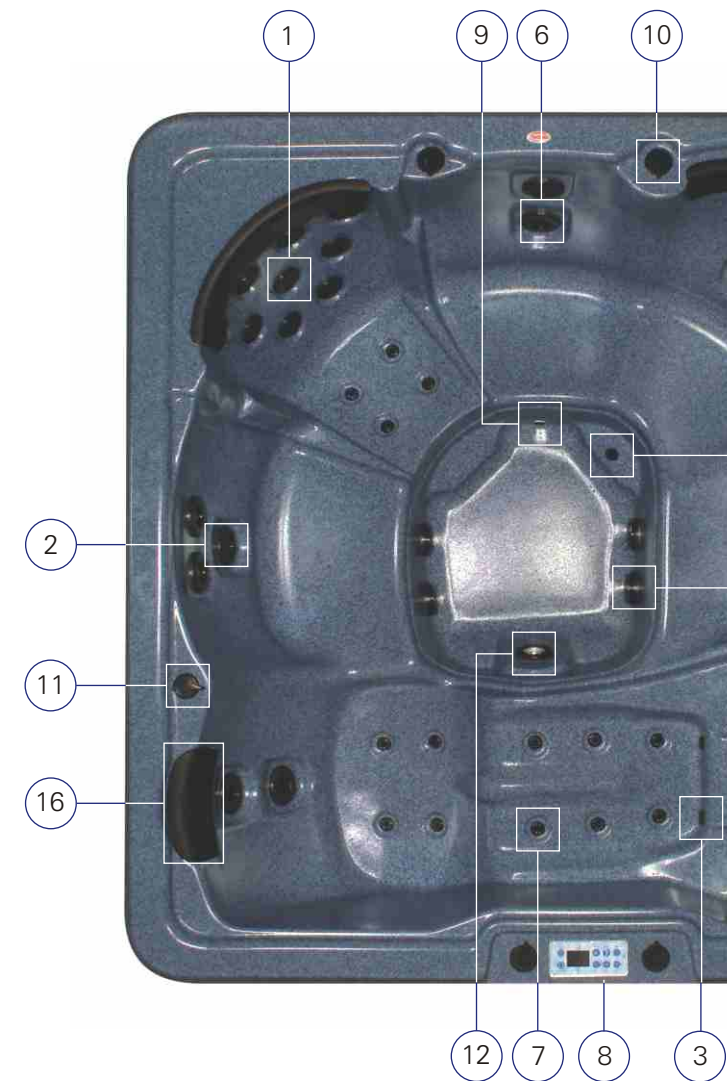

3 Strategically placed microjets for a exclusive massage on the soles of your feet
Microjets estratégicamente situados para ofrecer un masaje selecto en la planta de los pies

4 Adjustable water and bubble spirals to enjoy an exclusive massage
Espirales de agua y burbujas, regulables para gozar de un masaje personalizado

5 Turbo jet for an intense massage
Turbo jet para un masaje intenso

6 Roto jets with directional nozzles to control the radius of action of the massage
Jets giratorios con la boquilla orientable para controlar el radio de acción del masaje

spapandora

1700 l.
7,23 m³
350 kg
A C 2225 x 2225x 875 mm.
B 2325 x 2325x 875 mm.
7 / -

SPA PANDORA · Model 18540

SI 800		SI 400							
18540SI800	18540SI802	18540SI400	18540SI401	18540SI402	18540SI403	18540SI404	18540SI405	18540SI406	18540SI407
A	A	C	C	C	B	C	B	B	B
20	20	20	15	15	Standard	Standard	Standard	Standard	Standard
15	15	15	15 w	15 w	15 w	15 w	15 w	15 w	15 w
Luxe	Luxe	Luxe	4	4	4	4	4	4	4
50 w	50 w	50 w	4	4	4	4	4	4	4
4	4	4	2	2	2	2	2	2	2
4	4	4	4	4	4	4	4	4	4
2	2	2	2	2	2	2	2	2	2
4	4	4	125 w	125 w	125 w	125 w	125 w	125 w	125 w
2	2	2	2 x 1,5	2 x 1,5	2 x 1,5	2 x 1,5	2 x 1,5	2 x 1,5	2 x 1,5
125 w	125 w	125 w	900 w	900 w	900 w	900 w	900 w	900 w	900 w
2 x 1,5	2 x 1,5	2 x 1,5	3 kw	3 kw	3 kw	3 kw	3 kw	3 kw	3 kw
900 w	900 w	900 w	2 kw	2 kw	2 kw	2 kw	2 kw	2 kw	2 kw
3 kw	3 kw	3 kw	230 V	230 V	230 V	230 V	230 V	230 V	230 V
230 V	230 V	230 V							