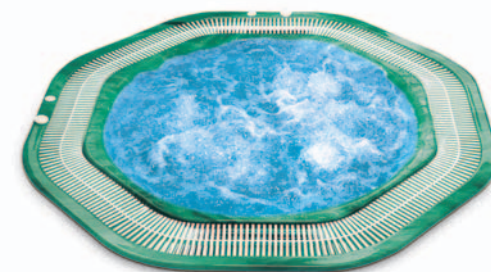

sparoman

200 x 174 x 98 cm.		Air controls / Venturis	2
/	2 / 1	Main drains / Sumideros	1
Jets / Jets	4 / 7	Return inlet / Boquilla impulsión	1
Blower nozzles / Boquillas	12 (240)	Light+ Transformer/ Proyector+ Transformador	50 kW

spainca

200 x 200 x 95 cm.		Air controls / Venturis	2
/	6 / -	Main drains / Sumideros	2
Jets / Jets	4	Return inlet / Boquilla impulsión	1
Blower nozzles / Boquillas	10 (200)	Light+ Transformer/ Proyector+ Transformador	50 kW

spacasiopea

225 x 225 x 98 cm.		Air controls / Venturis	2
/	4 / -	Main drains / Sumideros	1
Jets / Jets	4	Return inlet / Boquilla impulsión	1
Blower nozzles / Boquillas	7 (140)	Light+ Transformer/ Proyector+ Transformador	50 kW