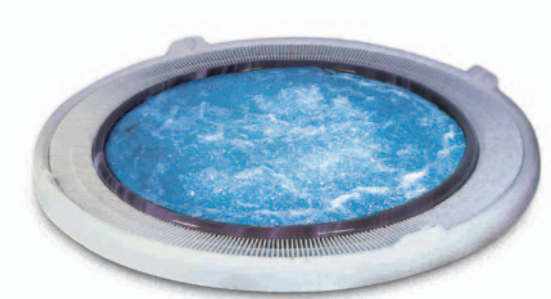

spacoral

178,5 x 178,5 x 98 cm.		Air controls / Venturis	2
/	4 / -	Main drains / Sumideros	1
Jets / Jets	4	Return inlet / Boquilla impulsión	1
Blower nozzles / Boquillas	7 (140)	Light+ Transformer/ Proyector+ Transformador	50 kW

spacarmel

212 x 212 x 95 cm.		Air controls / Venturis	2
/	4 / 1	Main drains / Sumideros	1
Jets / Jets	5 / 8	Return inlet / Boquilla impulsión	1
Blower nozzles / Boquillas	16 (320)	Light+ Transformer/ Proyector+ Transformador	50 kW

spaodisea

235 x 235 x 112 cm.		Air controls / Venturis	2
/	6 / -	Main drains / Sumideros	2
Jets / Jets	6	Return inlet / Boquilla impulsión	2
Blower nozzles / Boquillas	14 (280)	Light+ Transformer/ Proyector+ Transformador	50 kW

spacoliseum

293 x 293 x 123 cm.		Air controls / Venturis	4
/	10 / -	Main drains / Sumideros	3
Jets / Jets	16	Return inlet / Boquilla impulsión	1
Blower nozzles / Boquillas	18 (360)	Light+ Transformer/ Proyector+ Transformador	50 kW