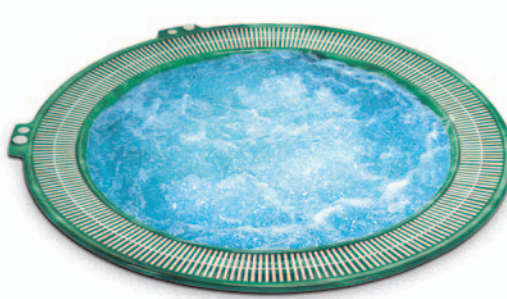

spaodisea

235 x 235 x 112 cm.		Air controls / Venturis	2
/	6 / -	Main drains / Sumideros	2
Jets / Jets	6	Return inlet / Boquilla impulsión	2
Blower nozzles / Boquillas	14 (280)	Light+ Transformer/ Proyector+ Transformador	50 kW