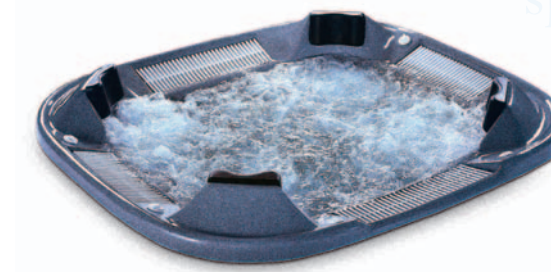

spaformentera

219 x 201 x 105 cm.		Air controls / Venturis	4
/	4 / -	Main drains / Sumideros	3
Jets / Jets	12	Return inlet / Boquilla impulsión	3
Blower nozzles / Boquillas	28 (560)	Light+ Transformer/ Proyector+ Transformador	50 kW