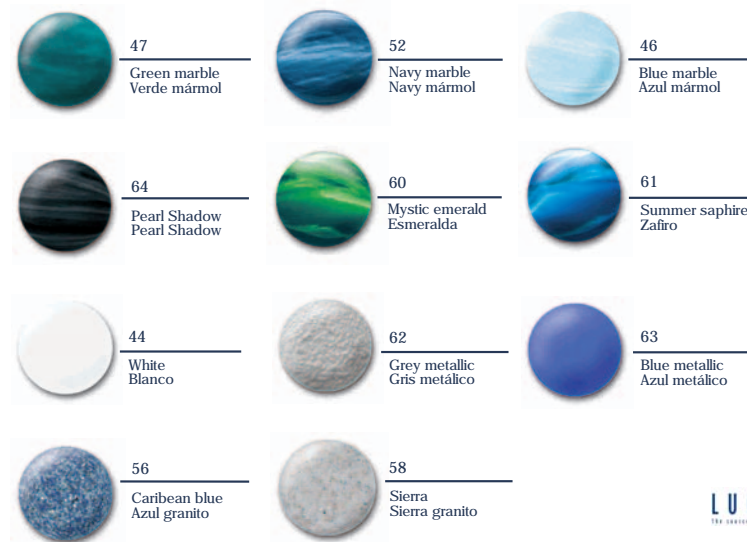

LUCYTE®
The source of inspiration

Distributor/ Distribuidor:

(343) 257-52-11
www.masterural.ru
info@masterural.ru

IBERSPA

Indulge your senses