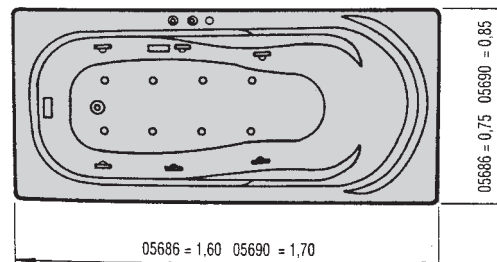

Цвет белый

Аксессуары:

SB: Хромированные
CL: Белые
SD: Позолоченные

Без массажной системы

	1,70 м x 0,75	11144
Без массажной системы	1,60 м x 0,75	05686
	1,70 м x 0,85	05690

С массажной системой

Количество аксессуаров					
Форсунки	Регулятор воздуха	Сливы	Воздушные форсунки	Пневматич. выключат.	Автоматич. слив
Система воздух/вода					
				1,60 м	05687
				1,70 м	05691
				1,70 м x 0,75	11145
6	1	1	8	2	1
Система вода					
				1,60 м	05688
				1,70 м	05692
				1,70 м x 0,75	11146
6	1	1	–	1	1
Система воздух					
				1,60 м	05689
				1,70 м	05693
				1,70 м x 0,75	11147
–	–	–	8	1	1