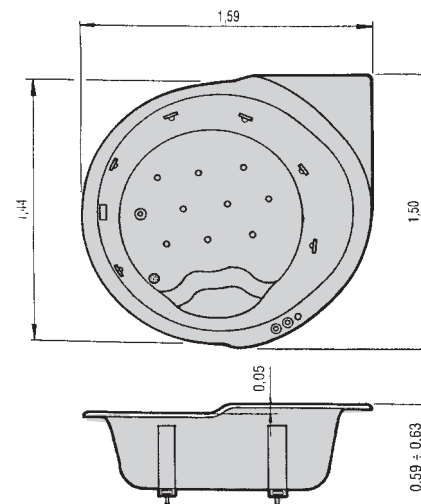

С массажной системой

Количество аксессуаров					
Форсунки	Регулятор воздуха	Сливы	Воздушные форсунки	Пневматич. выключат.	Автоматич. слив
СИСТЕМА ВОЗДУХ/ВОДА					04079
6	1	1	9	2	1
СИСТЕМА ВОДА					04080
6	1	1	-	1	1
СИСТЕМА ВОЗДУХ					04081
-	-	-	9	1	1