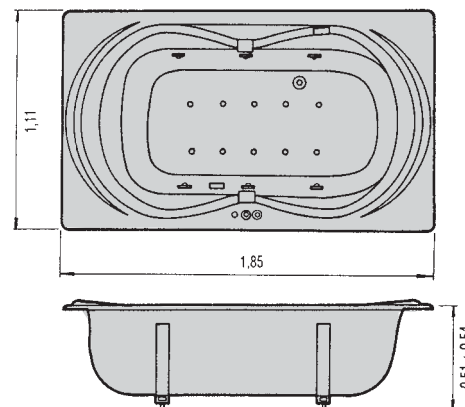

Цвет жасмин

Аксессуары:

SB: Хромированные
CL: Белые
SD: Позолоченные

Без массажной системы

Без массажной системы	05694
-----------------------	-------

С массажной системой

Количество аксессуаров					
Форсунки	Регулятор воздуха	Сливы	Воздушные форсунки	Пневматич. выключат.	Автоматич. слив
СИСТЕМА ВОЗДУХ/ВОДА					05695
6	1	1	10	2	1
СИСТЕМА ВОДА					05696
6	1	1	-	1	1
СИСТЕМА ВОЗДУХ					05697
-	-	-	10	1	1