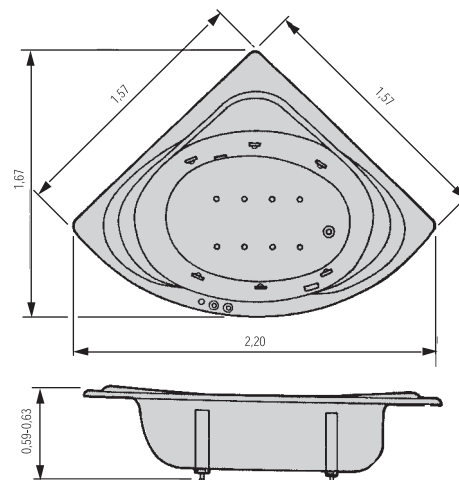

МИНИ СПА-БАССЕЙНЫ

ТИЕРРА

«TIERRA»

Модель 04074

• Возможны следующие конфигурации:

- Только монтаж труб.
- Смонтированы трубы и аксессуары для системы ВОЗДУХ/ВОДА, компрессор 0,5 кВт, массажный насос 0,5 ЛС, система слива, анкера и антивибрационные подушки.
- Смонтированы трубы и аксессуары для системы ВОДА, массажный насос 0,5 ЛС, система слива, анкера и антивибрационные подушки.
- Смонтированы трубы и аксессуары для системы ВОЗДУХ, компрессор 0,5 кВт, система слива, анкера и антивибрационные подушки.