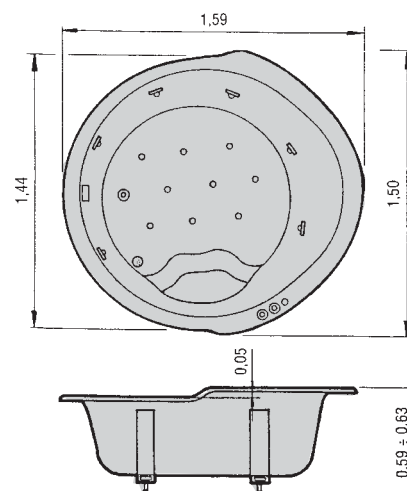

Без массажной системы

Без массажной системы

04074

С массажной системой

Количество аксессуаров					
Форсунки	Регулятор воздуха	Сливы	Воздушные форсунки	Пневматич. выключат.	Автоматич. слив
СИСТЕМА ВОЗДУХ/ВОДА					04075
6	1	1	9	2	1
СИСТЕМА ВОДА					04076
6	1	1	-	1	1
СИСТЕМА ВОЗДУХ					04077
-	-	-	9	1	1

Мы оставляем за собой право изменять, полностью или частично, характеристики наших изделий и содержание данного документа без предварительного извещения