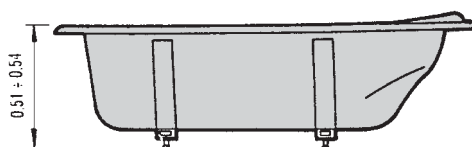

Цвет белый

Аксессуары:

SB: Хромированные
CL: Белые
SD: Позолоченные

Без массажной системы

	1,70 м x 0,75	11144
Без массажной системы	1,60 м x 0,75	05686
	1,70 м x 0,85	05690

С массажной системой

Количество аксессуаров					
Форсунки	Регулятор воздуха	Сливы	Воздушные форсунки	Пневматич. выключат.	Автоматич. слив
Система воздух/вода					
				1,60 м	05687
				1,70 м	05691
				1,70 м x 0,75	11145
6	1	1	8	2	1
Система вода					
				1,60 м	05688
				1,70 м	05692
				1,70 м x 0,75	11146
6	1	1	–	1	1
Система воздух					
				1,60 м	05689
				1,70 м	05693
				1,70 м x 0,75	11147
–	–	–	8	1	1