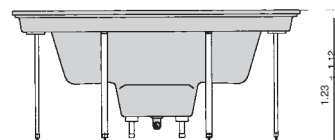

Положение		10		-
Объем воды				2000 л
Вес СПА-бассейна				385 кг
Объем упаковки				18,24 м³
Освещение+трансформатор				50 Вт
Регулятор воздуха				4
Воздушные форсунки				18 (360)
Слив				3
Обратные форсунки				1