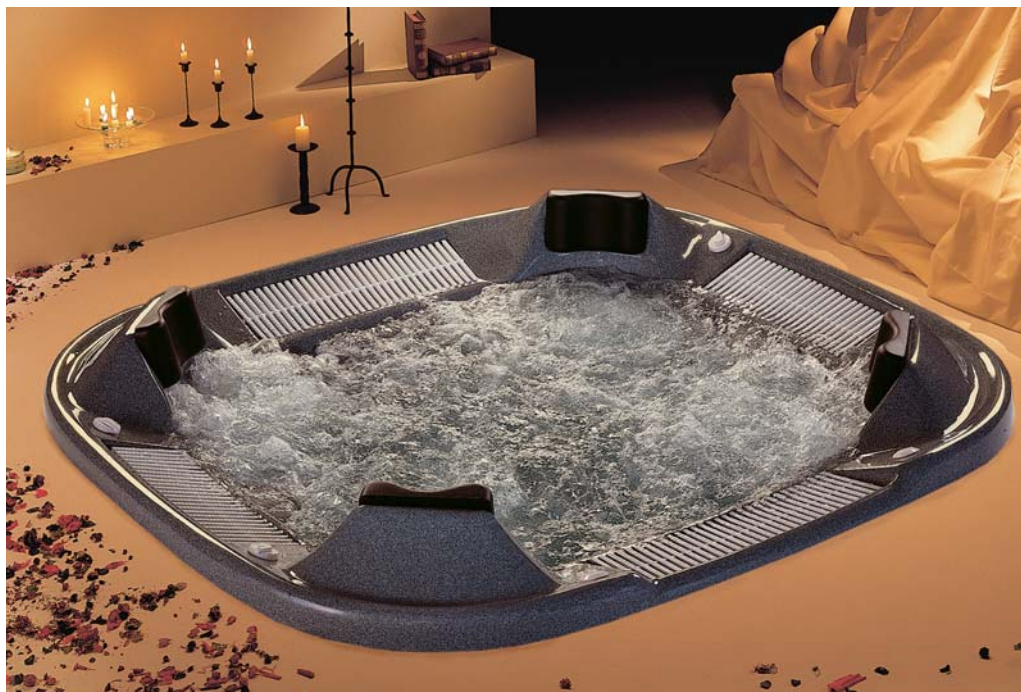

ВСТРАИВАЕМЫЕ ПЕРЕЛИВНЫЕ ОБЩЕСТВЕННЫЕ БАСЕЙНЫ СПА

«FORMENTERA»

Полностью смонтирован с переливной решеткой, сливом и форсунками фильтрации, гидромассажными и воздушными форсунками. Пневматические пускатели или цифровое управление и регуляторы воздуха. Уравнительный резервуар не поставляется

Модель 16413

Цвет лагуны

FORMENTERA FORMENTERA

Артикул	Освещение	Крышка	Форсунки	Пневматические пускатели
16413SE000			12	2
16413SE001	•		12	2
16413SE003		•	12	2
16413SE006	•	•	12	2

Положение		4		-
Объем воды				1370 л
Вес СПА-бассейна				280 кг
Объем упаковки				7,40 м³
Освещение+трансформатор				50 Вт
Регулятор воздуха				4
Воздушные форсунки				28 (560)
Слив				3
Обратные форсунки				3

Переливные баки (не включены в артикул СПА-бассейна)	
11372	Полиэстеровый переливной бак 1000 л
17144	Переливной бак 1000 л