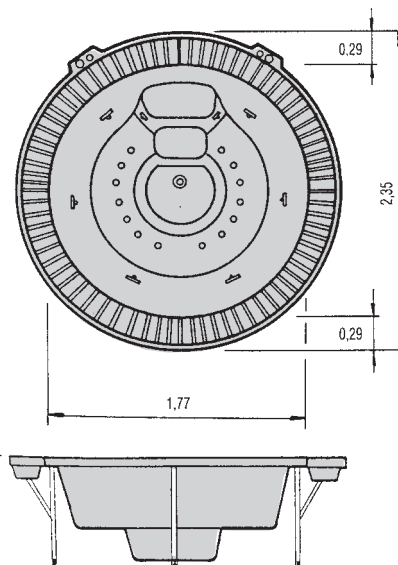

Модель 05133

Цвет зеленый мрамор

ODISEA
ODISEA

Артикул	Освещение	Крышка	Форсунки	Пневматические пускатели
05133SE000			6	2
05133SE001	•		6	2
05133SE003		•	6	2
05133SE006	•	•	6	2

Положение		6		-
Объем воды				1600 л
Вес СПА-бассейна				250 кг
Объем упаковки				6,38 м³
Освещение+трансформатор				50 Вт
Регулятор воздуха				2
Воздушные форсунки				14(280)
Слив				1
Обратные форсунки				1