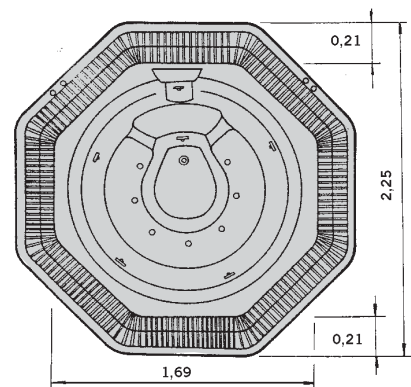

Модель 04007

CASIOPEA

Цвет: зеленый мрамор

Артикул	Освещение	Крышка	Форсунки	Пневматические пускатели
04007SE000			4	2
04007SE001	•		4	2
04007SE003		•	4	2
04007SE006	•	•	4	2

Положение		4		-
Объем воды				1216 л
Вес СПА-бассейна				210 кг
Объем упаковки				6,38 м³
Освещение+трансформатор				50 Вт
Регулятор воздуха				2
Воздушные форсунки				7 (140)
Слив				1
Обратные форсунки				1