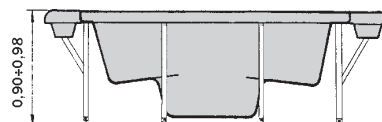

Модель 04007

CASIOPEA

Цвет: зеленый мрамор

Артикул	Освещение	Крышка	Форсунки	Пневматические пускатели
04007SE000			4	2
04007SE001	•		4	2
04007SE003		•	4	2
04007SE006	•	•	4	2

Положение		4		-
Объем воды				1216 л
Вес СПА-бассейна				210 кг
Объем упаковки				6,38 м³
Освещение+трансформатор				50 Вт
Регулятор воздуха				2
Воздушные форсунки				7 (140)
Слив				1
Обратные форсунки				1