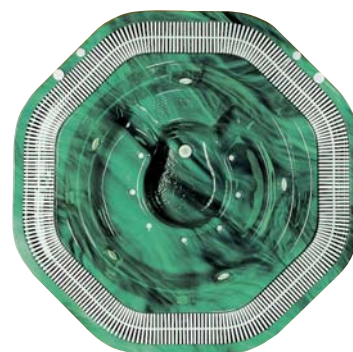

«CASIOPEA»

Полностью смонтирован с переливной решеткой, сливом и форсунками фильтрации, гидромассажными и воздушными форсунками. Пневматические пускатели или цифровое управление и регуляторы воздуха. Уравнительный резервуар не поставляется

Модель 04007

CASIOPEA

Цвет: зеленый мрамор

Артикул	Освещение	Крышка	Форсунки	Пневматические пускатели
04007SE000			4	2
04007SE001	•		4	2
04007SE003		•	4	2
04007SE006	•	•	4	2

Положение		4		-
Объем воды				1216 л
Вес СПА-бассейна				210 кг
Объем упаковки				6,38 м³
Освещение+трансформатор				50 Вт
Регулятор воздуха				2
Воздушные форсунки				7 (140)
Слив				1
Обратные форсунки				1