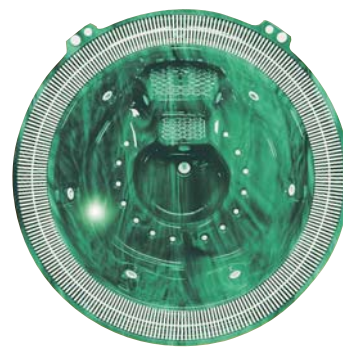

Модель 05133

Цвет зеленый мрамор

ODISEA
ODISEA

Артикул	Освещение	Крышка	Форсунки	Пневматические пускатели
05133SE000			6	2
05133SE001	•		6	2
05133SE003		•	6	2
05133SE006	•	•	6	2

Положение		6		-
Объем воды				1600 л
Вес СПА-бассейна				250 кг
Объем упаковки				6,38 м³
Освещение+трансформатор				50 Вт
Регулятор воздуха				2
Воздушные форсунки				14(280)
Слив				1
Обратные форсунки				1