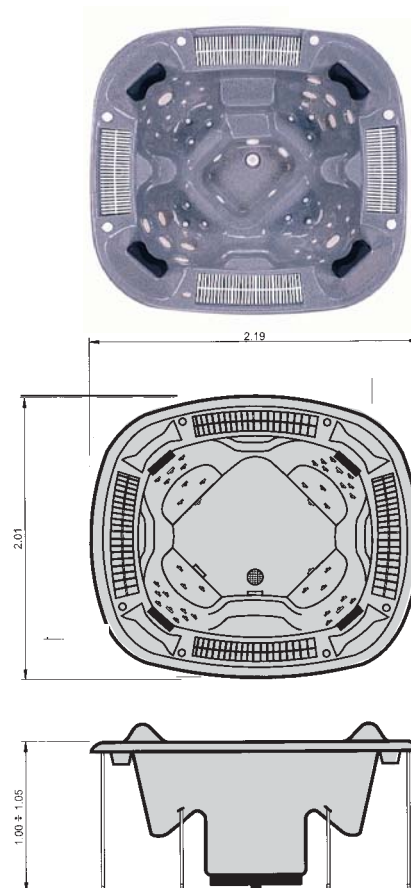

Мы оставляем за собой право изменять, полностью или частично, характеристики наших изделий и содержание данного документа без предварительного извещения