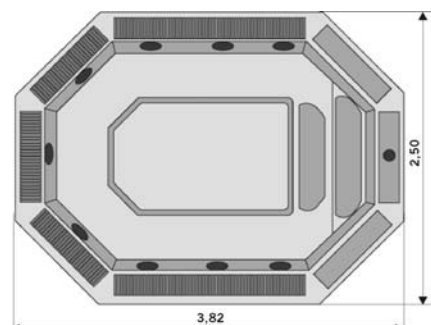

Мы оставляем за собой право изменять, полностью или частично, характеристики наших изделий и содержание данного документа без предварительного извещения