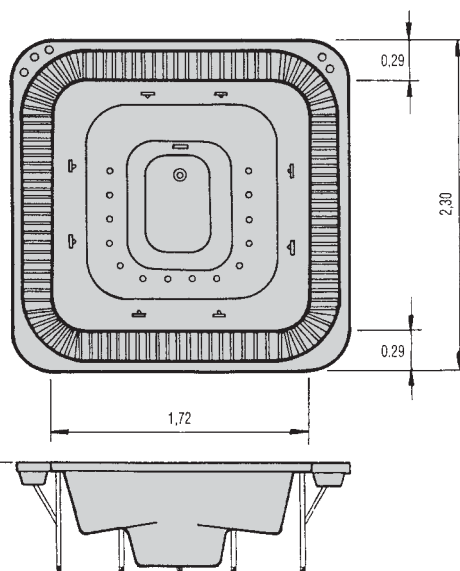

Модель 05134

Мрамор цвета морской волны

VENECIA

Артикул	Освещение	Крышка	Форсунки	Пневматические пускатели
05134SE000			6	2
05134SE001	•		6	2
05134SE003		•	6	2
05134SE006	•	•	6	2

Положение		7		-
Объем воды				1800 л
Вес СПА-бассейна				300 кг
Объем упаковки				7,23 м³
Освещение+трансформатор				50 Вт
Регулятор воздуха				3
Воздушные форсунки				14 (280)
Слив				2
Обратные форсунки				2