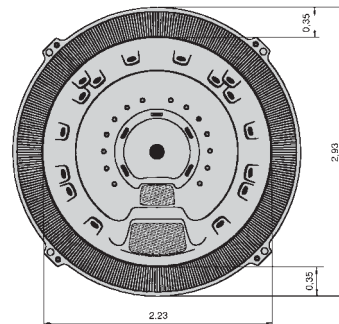

Переливные баки (не включены в артикул СПА-бассейна)	
11372	Полиэстеровый переливной бак 1000 л
17144	Переливной бак 1000 л

Мы оставляем за собой право изменять, полностью или частично, характеристики наших изделий и содержание данного документа без предварительного извещения