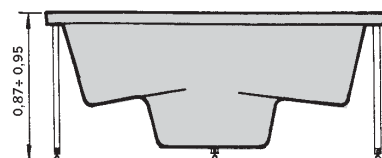

* Опция «Цифровое управление» подразумевает, что СПА-бассейн может быть поставлен с компактным блоком цифрового управления

Положение		4		1
Объем воды				1514
Вес бассейна				260 кг
Объем упаковки				6,38 м³
Освещение+трансформатор				50 Вт
Регулятор воздуха				2
Воздушные форсунки				16 (320)
Скиммеры				1
Сливы				1
Обратные форсунки				1

Мы оставляем за собой право изменять, полностью или частично, характеристики наших изделий и содержание данного документа без предварительного извещения