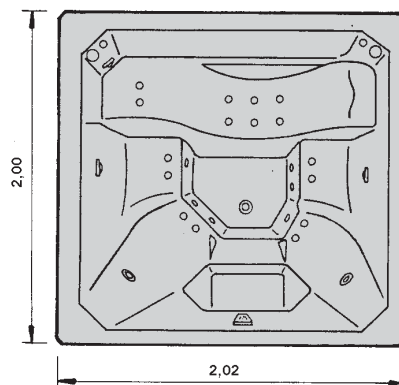

* Опция «Цифровое управление» подразумевает, что СПА-бассейн может быть поставлен с компактным блоком цифрового управления

Положение		4		1
Объем воды				1135 л
Вес бассейна				240 кг
Объем упаковки				6,38 м ³
Освещение+трансформатор				50 Вт
Регулятор воздуха				2
Воздушные форсунки				16 (320)
Скиммеры				1
Сливы				1
Обратные форсунки				1