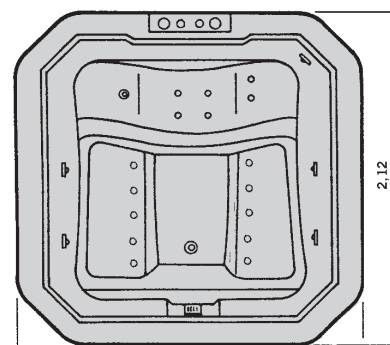

* Опция «Цифровое управление» подразумевает, что СПА-бассейн может быть поставлен с компактным блоком цифрового управления

Положение		4		1
Объем воды				1514
Вес бассейна				260 кг
Объем упаковки				6,38 м³
Освещение+трансформатор				50 Вт
Регулятор воздуха				2
Воздушные форсунки				16 (320)
Скиммеры				1
Сливы				1
Обратные форсунки				1