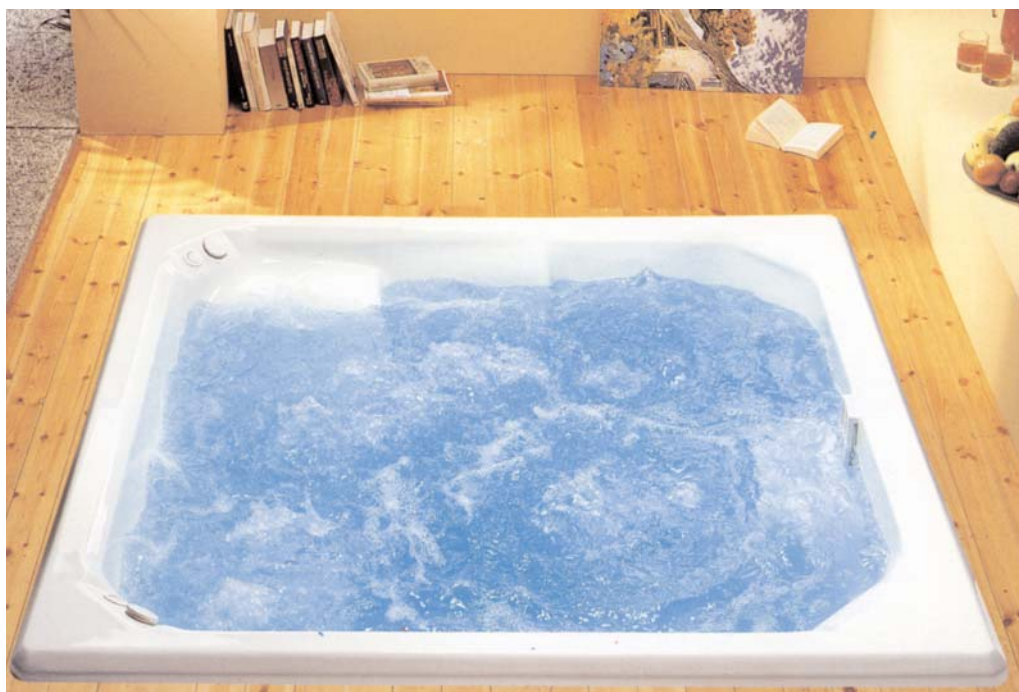

ВСТРАИВАЕМЫЕ ЧАСТНЫЕ БАСЕЙНЫ СПА

«HAWAIIAN»

Полностью смонтирован с трубопроводами, скиммером, сливами и форсунками фильтрации, гидромассажными и воздушными форсунками. Пневматические пускатели или цифровое управление, два регулятора воздуха. Поставляется с регулируемым кронштейном для простоты установки

Модель 04004

HAWAIIAN

Цвет белый

Артикул	Освещение	Набор из 3 форсунок	Цифровое управление*	Крышка	Форсунки	Пневматические пускатели
04004SE000					4	2
04004SE001	•				4	2
04004SE002		•			7	2
04004SE003				•	4	2
04004SE004	•		•		4	-
04004SE005	•	•			7	2
04004SE006	•			•	4	2
04004SE007	•	•		•	7	2
04004SE008	•		•	•	4	-
04004SE009		•		•	7	2
04004SE010	•	•	•		7	-
04004SE011	•	•	•	•	7	-