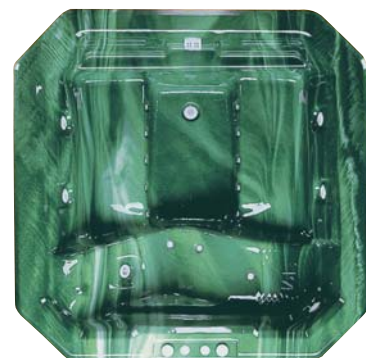

«CARMEL»

Модель 04006

Цвет зеленый мрамор

CARMEL SPA

Артикул	Освещение	Набор из 3 форсунок	Цифровое управление*	Крышка	Форсунки	Пневматические пускатели
04006SE000					5	2
04006SE001	•				5	2
04006SE002		•			8	2
04006SE003				•	5	2
04006SE004	•		•		5	-
04006SE005	•	•			8	2
04006SE006	•			•	5	2
04006SE007	•	•		•	8	2
04006SE008	•		•	•	5	-
04006SE009		•		•	8	2
04006SE010	•	•	•		8	-
04006SE011	•	•	•	•	8	-