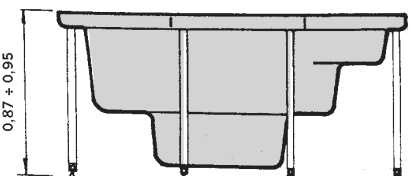

INCA
INCA

Цвет синий мрамор