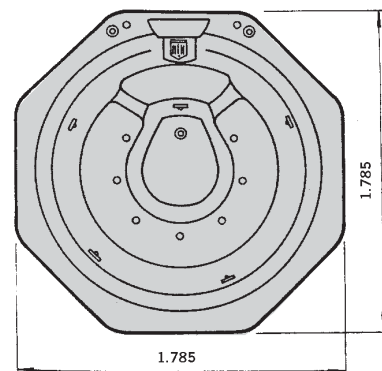

* Опция «Цифровое управление» подразумевает, что СПА-бассейн может быть поставлен с компактным блоком цифрового управления

Положение		4		0
Объем воды				908 л
Вес бассейна				190 кг
Объем упаковки				6,38 м ³
Освещение+трансформатор				50 Вт
Регулятор воздуха				2
Воздушные форсунки				7 (140)
Скиммеры				1
Сливы				1
Обратные форсунки				1