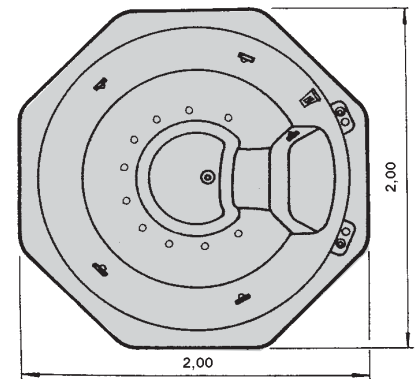

INCA
INCA

Цвет синий мрамор