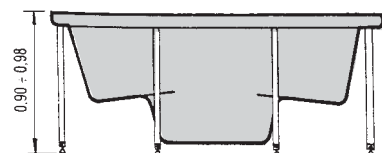

* Опция «Цифровое управление» подразумевает, что СПА-бассейн может быть поставлен с компактным блоком цифрового управления

Положение		4		0
Объем воды				908 л
Вес бассейна				190 кг
Объем упаковки				6,38 м³
Освещение+трансформатор				50 Вт
Регулятор воздуха				2
Воздушные форсунки				7 (140)
Скиммеры				1
Сливы				1
Обратные форсунки				1

Мы оставляем за собой право изменять, полностью или частично, характеристики наших изделий и содержание данного документа без предварительного извещения