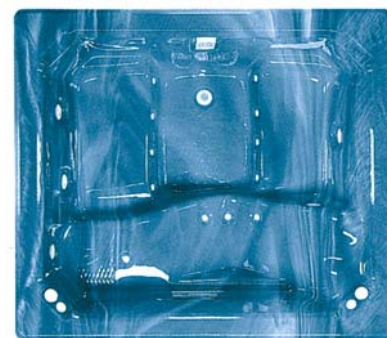

* Опция «Цифровое управление» подразумевает, что СПА-бассейн может быть поставлен с компактным блоком цифрового управления

Положение	1	2	3	4
Объем воды	908 л			
Вес бассейна	190 кг			
Объем упаковки	6,38 м³			
Освещение+трансформатор	50 Вт			
Регулятор воздуха	2			
Воздушные форсунки	12 (240)			
Скиммеры	1			
Сливы	1			
Обратные форсунки	1			

Мы оставляем за собой право изменять, полностью или частично, характеристики наших изделий и содержание данного документа без предварительного извещения