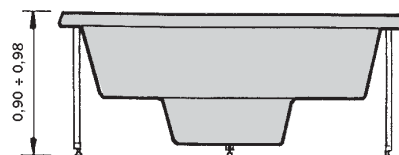

* Опция «Цифровое управление» подразумевает, что СПА-бассейн может быть поставлен с компактным блоком цифрового управления

Положение		4		1
Объем воды				1135 л
Вес бассейна				240 кг
Объем упаковки				6,38 м³
Освещение+трансформатор				50 Вт
Регулятор воздуха				2
Воздушные форсунки				16 (320)
Скиммеры				1
Сливы				1
Обратные форсунки				1

Мы оставляем за собой право изменять, полностью или частично, характеристики наших изделий и содержание данного документа без предварительного извещения