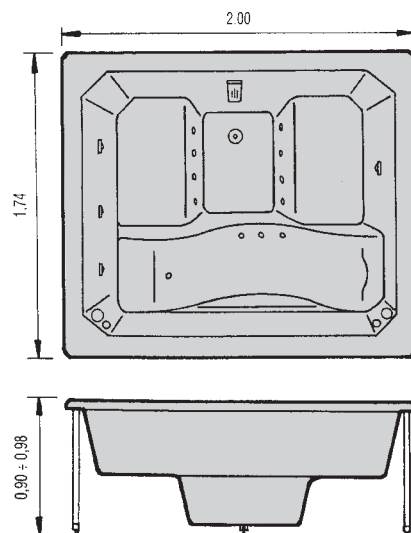

* Опция «Цифровое управление» подразумевает, что СПА-бассейн может быть поставлен с компактным блоком цифрового управления

Положение	1	2	3	4
Объем воды	908 л			
Вес бассейна	190 кг			
Объем упаковки	6,38 м ³			
Освещение+трансформатор	50 Вт			
Регулятор воздуха	2			
Воздушные форсунки	12 (240)			
Скиммеры	1			
Сливы	1			
Обратные форсунки	1			