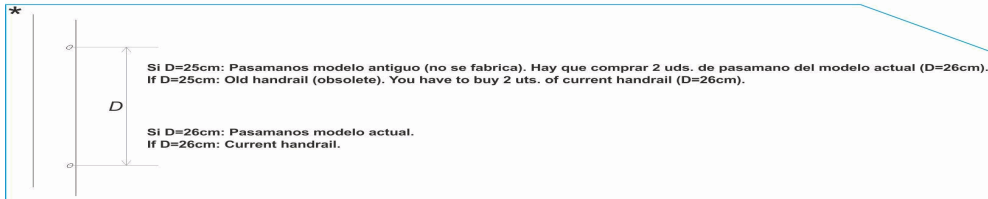

CODE **05496, 05497, 05498, 05499**

BESCHREIBUNG: **TREPPE GEMISCHT 2-3-4-5 STUFEN AISI-304**

DEUTSCH

POS	CODE	BESCHREIBUNG	MENGE	POS	CODE	BESCHREIBUNG	MENGE
1	44010101	EINBAUHÜLSE		7	4401010112	ABSCHLUSS TREPPE	
2	44010102	DEKO-ABSCHLUSSRING 304		8	* 05496R0001	HANDLAUF TREPPE 2 STUFEN AISI - 304	
3	44010105	STUFE STANDARD 304		8	* 05497R0001	HANDLAUF TREPPE 3 STUFEN	
4	44010107	SEITENHALTERUNG STUFE 316		8	* 05498R0001	HANDLAUF TREPPE KOMBI 4 STUFEN	
5	44010109	ABSCHLUSSPLATTE STUFE STANDARD		8	* 05499R0001	HANDLAUF TREPPE 5 STUFEN AISI - 304	
6	44010111	SCHRAUBENSATZ STUFE 316