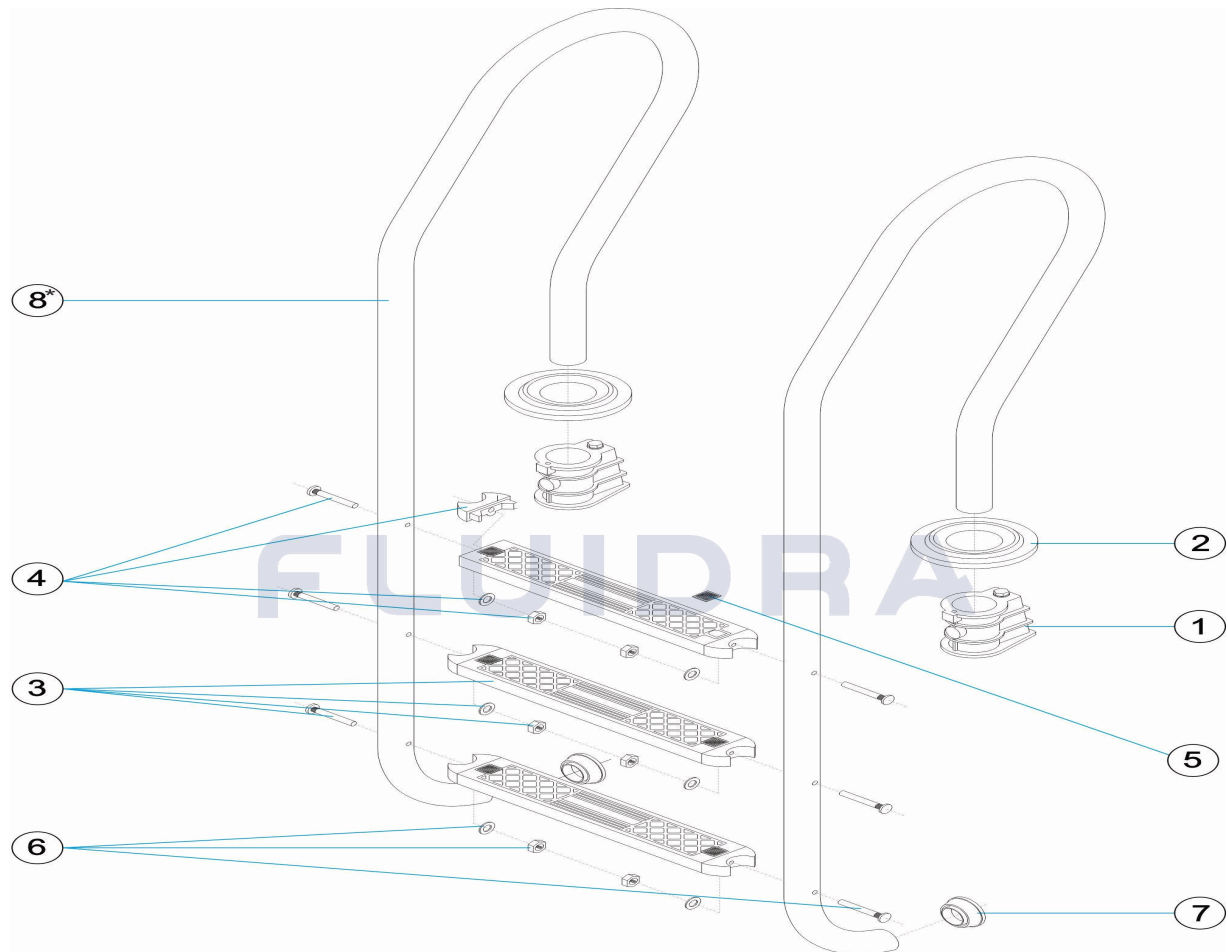

CODE **05496, 05497, 05498, 05499**

BESCHREIBUNG: **TREPPE GEMISCHT 2-3-4-5 STUFEN AISI-304**

DEUTSCH

POS	CODE	BESCHREIBUNG	MENGE	POS	CODE	BESCHREIBUNG	MENGE
1	44010101	EINBAUHÜLSE		7	4401010112	ABSCHLUSS TREPPE	
2	44010102	DEKO-ABSCHLUSSRING 304		8	* 05496R0001	HANDLAUF TREPPE 2 STUFEN AISI - 304	
3	44010105	STUFE STANDARD 304		8	* 05497R0001	HANDLAUF TREPPE 3 STUFEN	
4	44010107	SEITENHALTERUNG STUFE 316		8	* 05498R0001	HANDLAUF TREPPE KOMBI 4 STUFEN	
5	44010109	ABSCHLUSSPLATTE STUFE STANDARD		8	* 05499R0001	HANDLAUF TREPPE 5 STUFEN AISI - 304	
6	44010111	SCHRAUBENSATZ STUFE 316					