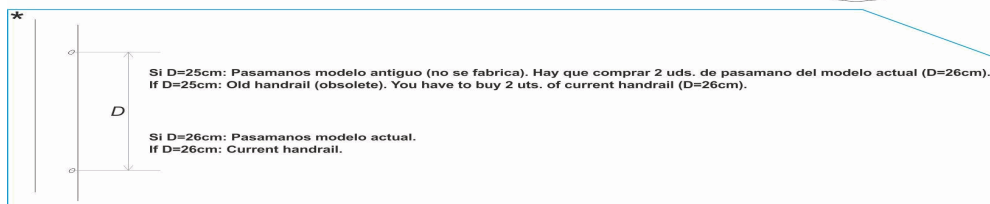

CODIGO **05496, 05497, 05498, 05499**

DESCRIPCION: **ESCALERA MIXTA 2-3-4-5 PELDAÑOS AISI-304**

ESPAÑOL

POS	CODIGO	DESCRIPCION	CANTIDAD	POS	CODIGO	DESCRIPCION	CANTIDAD
1	44010101	ANCLAJE ESCALERA		7	4401010112	TOPE ESCALERA	
2	44010102	TAPETA EMBELLECEDORA 304		8	* 05496R0001	PASAMANO ESCALERA 2 PELDAÑOS AISI-3	
3	44010105	PELDAÑO STANDARD 304		8	* 05497R0001	PASAMANO ESCALERA 3 PELDAÑOS	
4	44010107	SOPORTE LATERAL PELDAÑO 316		8	* 05498R0001	PASAMANO ESC. MIXTA 4 PELDAÑOS	
5	44010109	TAPETA PELDAÑO STANDARD		8	* 05499R0001	PASAMANO ESCALERA 5 PELDAÑOS AISI-3	
6	44010111	TORNILLERIA PELDAÑO 316					

CODIGO 05496, 05497, 05498, 05499

DESCRIPCION: ESCALERA MIXTA 2-3-4-5 PELDAÑOS AISI-304

OBSERVACIONES

POS	CODIGO	OBSERVACIONES
8	* 05496R0001	PARA: 05496 MIRAR COMENTARIOS * / SEE COMMENTS *
8	* 05497R0001	PARA: 05497 MIRAR COMENTARIOS * / SEE COMMENTS *
8	* 05498R0001	PARA: 05498 MIRAR COMENTARIOS * / SEE COMMENTS *
8	* 05499R0001	PARA: 05499 MIRAR COMENTARIOS * / SEE COMMENTS *

CODE 05496, 05497, 05498, 05499

DESCRIPTION: ÉCHELLE MIXTE 2-3-4-5 MARCHES AISI-304

FRANCAIS

POS	CODE	DESCRIPTION	QUANTITE	POS	CODE	DESCRIPTION	QUANTITE
1	44010101	ANCORAGE D'ÉCHELLE		7	4401010112	TAMPON D'ÉCHELLE	
2	44010102	ENJOLIVEUR AISI 304		8	* 05496R0001	MAIN COURANTE ECHELLE 2 MARCHES AI-	
3	44010105	MARCHE STANDARD AISI 304		8	* 05497R0001	MAIN COURANTE ECHELLE 3 MARCHES AI-	
4	44010107	SUPPORT LATÉRAL DE MARCHE 316		8	* 05498R0001	MAIN COURANTE ECHELLE 4 MARCHES AI-	
5	44010109	PLAQUE NOIRE POUR MARCHE STANDAR		8	* 05499R0001	MAIN COURANTE ECHELLE 5 MARCHES AI-	
6	44010111	VISSERIE MARCHE AISI 316					