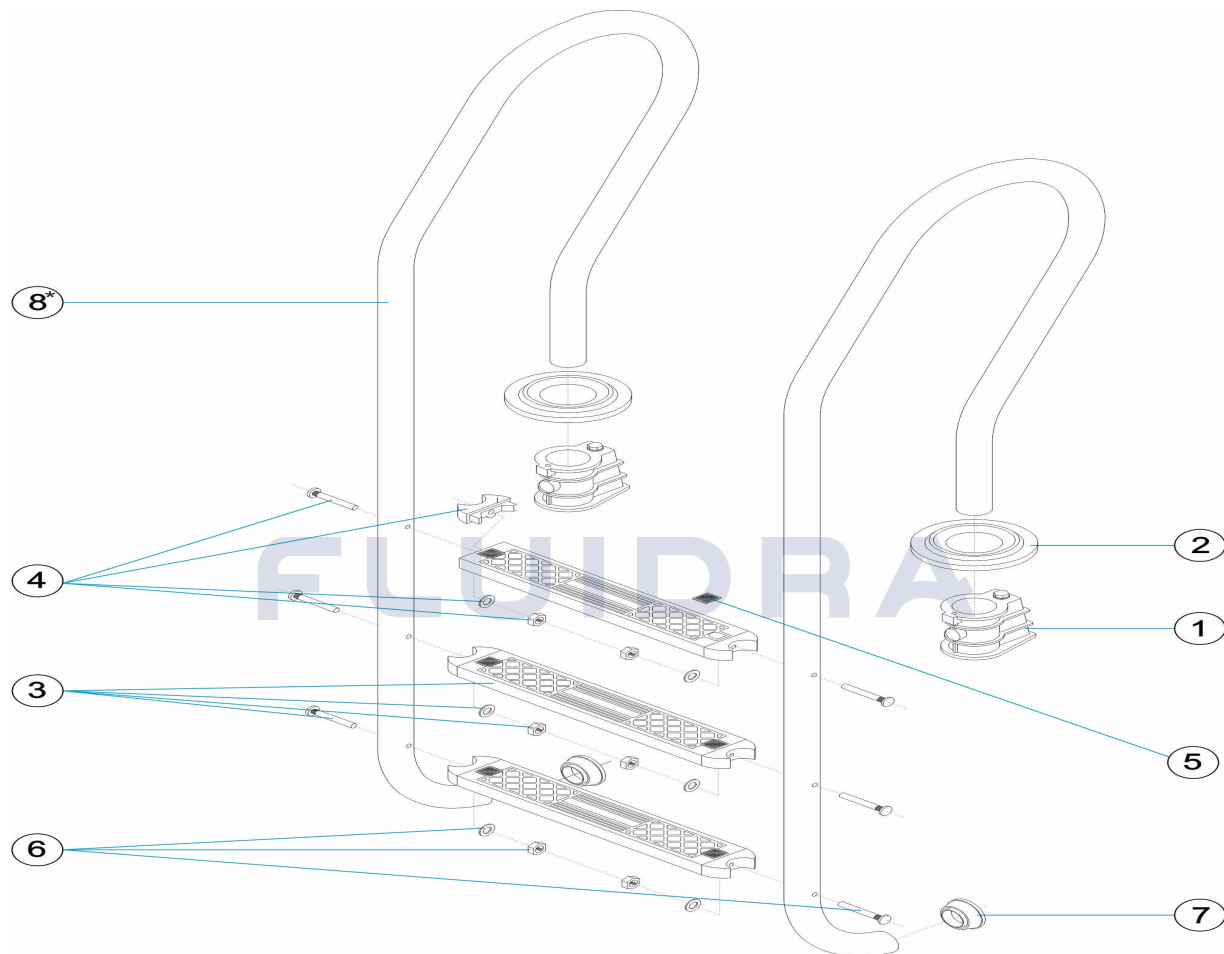

CODIGO **05496, 05497, 05498, 05499**

DESCRIPCION: **ESCALERA MIXTA 2-3-4-5 PELDAÑOS AISI-304**

ESPAÑOL

POS	CODIGO	DESCRIPCION	CANTIDAD	POS	CODIGO	DESCRIPCION	CANTIDAD
1	44010101	ANCLAJE ESCALERA		7	4401010112	TOPE ESCALERA	
2	44010102	TAPETA EMBELLECEDORA 304		8	* 05496R0001	PASAMANO ESCALERA 2 PELDAÑOS AISI-3	
3	44010105	PELDAÑO STANDARD 304		8	* 05497R0001	PASAMANO ESCALERA 3 PELDAÑOS	
4	44010107	SOPORTE LATERAL PELDAÑO 316		8	* 05498R0001	PASAMANO ESC. MIXTA 4 PELDAÑOS	
5	44010109	TAPETA PELDAÑO STANDARD		8	* 05499R0001	PASAMANO ESCALERA 5 PELDAÑOS AISI-3	
6	44010111	TORNILLERIA PELDAÑO 316					

CODIGO 05496, 05497, 05498, 05499

DESCRIPCION: ESCALERA MIXTA 2-3-4-5 PELDAÑOS AISI-304

OBSERVACIONES

POS	CODIGO	OBSERVACIONES
8	* 05496R0001	PARA: 05496 MIRAR COMENTARIOS * / SEE COMMENTS *
8	* 05497R0001	PARA: 05497 MIRAR COMENTARIOS * / SEE COMMENTS *
8	* 05498R0001	PARA: 05498 MIRAR COMENTARIOS * / SEE COMMENTS *
8	* 05499R0001	PARA: 05499 MIRAR COMENTARIOS * / SEE COMMENTS *

CODE 05496, 05497, 05498, 05499

DESCRIPTION: ÉCHELLE MIXTE 2-3-4-5 MARCHES AISI-304

FRANCAIS

POS	CODE	DESCRIPTION	QUANTITE	POS	CODE	DESCRIPTION	QUANTITE
1	44010101	ANCORAGE D'ÉCHELLE		7	4401010112	TAMPON D'ÉCHELLE	
2	44010102	ENJOLIVEUR AISI 304		8	* 05496R0001	MAIN COURANTE ECHELLE 2 MARCHES AI-	
3	44010105	MARCHE STANDARD AISI 304		8	* 05497R0001	MAIN COURANTE ECHELLE 3 MARCHES AI-	
4	44010107	SUPPORT LATÉRAL DE MARCHE 316		8	* 05498R0001	MAIN COURANTE ECHELLE 4 MARCHES AI-	
5	44010109	PLAQUE NOIRE POUR MARCHE STANDAR		8	* 05499R0001	MAIN COURANTE ECHELLE 5 MARCHES AI-	
6	44010111	VISSERIE MARCHE AISI 316					