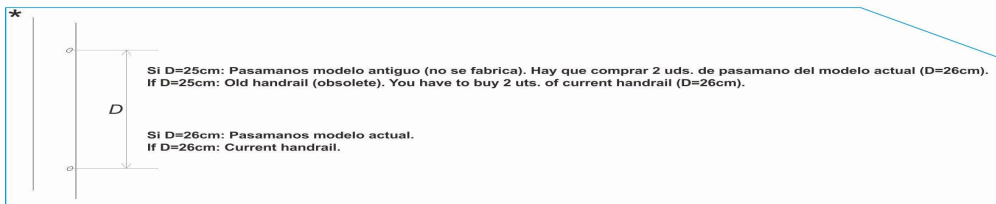

CODIGO **05496, 05497, 05498, 05499**

DESCRIPCION: **ESCALERA MIXTA 2-3-4-5 PELDAÑOS AISI-304**

ESPAÑOL

POS	CODIGO	DESCRIPCION	CANTIDAD	POS	CODIGO	DESCRIPCION	CANTIDAD
1	44010101	ANCLAJE ESCALERA		7	4401010112	TOPE ESCALERA	
2	44010102	TAPETA EMBELLECEDORA 304		8	* 05496R0001	PASAMANO ESCALERA 2 PELDAÑOS AISI-3	
3	44010105	PELDAÑO STANDARD 304		8	* 05497R0001	PASAMANO ESCALERA 3 PELDAÑOS	
4	44010107	SOPORTE LATERAL PELDAÑO 316		8	* 05498R0001	PASAMANO ESC. MIXTA 4 PELDAÑOS	
5	44010109	TAPETA PELDAÑO STANDARD		8	* 05499R0001	PASAMANO ESCALERA 5 PELDAÑOS AISI-3	
6	44010111	TORNILLERIA PELDAÑO 316					

CODIGO 05496, 05497, 05498, 05499

DESCRIPCION: ESCALERA MIXTA 2-3-4-5 PELDAÑOS AISI-304

OBSERVACIONES

POS	CODIGO	OBSERVACIONES
8	* 05496R0001	PARA: 05496 MIRAR COMENTARIOS * / SEE COMMENTS *
8	* 05497R0001	PARA: 05497 MIRAR COMENTARIOS * / SEE COMMENTS *
8	* 05498R0001	PARA: 05498 MIRAR COMENTARIOS * / SEE COMMENTS *
8	* 05499R0001	PARA: 05499 MIRAR COMENTARIOS * / SEE COMMENTS *

CODE 05496, 05497, 05498, 05499

DESCRIPTION: ÉCHELLE MIXTE 2-3-4-5 MARCHES AISI-304

FRANCAIS

POS	CODE	DESCRIPTION	QUANTITE	POS	CODE	DESCRIPTION	QUANTITE
1	44010101	ANCORAGE D'ÉCHELLE		7	4401010112	TAMPON D'ÉCHELLE	
2	44010102	ENJOLIVEUR AISI 304		8	* 05496R0001	MAIN COURANTE ECHELLE 2 MARCHES AI-	
3	44010105	MARCHE STANDARD AISI 304		8	* 05497R0001	MAIN COURANTE ECHELLE 3 MARCHES AI-	
4	44010107	SUPPORT LATÉRAL DE MARCHE 316		8	* 05498R0001	MAIN COURANTE ECHELLE 4 MARCHES AI-	
5	44010109	PLAQUE NOIRE POUR MARCHE STANDAR		8	* 05499R0001	MAIN COURANTE ECHELLE 5 MARCHES AI-	
6	44010111	VISSERIE MARCHE AISI 316					