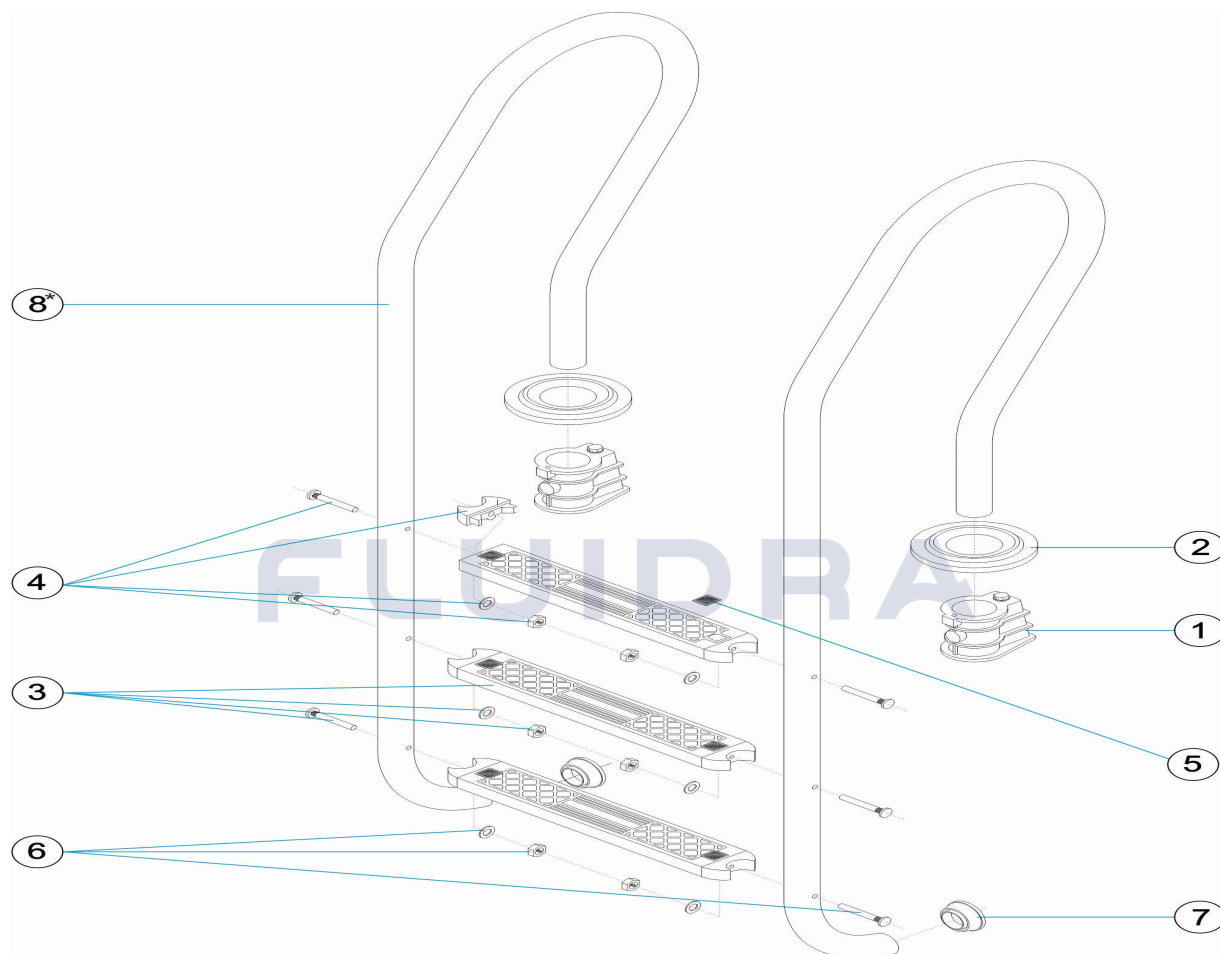

CODIGO **05496, 05497, 05498, 05499**

DESCRIPCION: **ESCALERA MIXTA 2-3-4-5 PELDAÑOS AISI-304**

ESPAÑOL

POS	CODIGO	DESCRIPCION	CANTIDAD	POS	CODIGO	DESCRIPCION	CANTIDAD
1	44010101	ANCLAJE ESCALERA		7	4401010112	TOPE ESCALERA	
2	44010102	TAPETA EMBELLECEDORA 304		8	* 05496R0001	PASAMANO ESCALERA 2 PELDAÑOS AISI-3	
3	44010105	PELDAÑO STANDARD 304		8	* 05497R0001	PASAMANO ESCALERA 3 PELDAÑOS	
4	44010107	SOPORTE LATERAL PELDAÑO 316		8	* 05498R0001	PASAMANO ESC. MIXTA 4 PELDAÑOS	
5	44010109	TAPETA PELDAÑO STANDARD		8	* 05499R0001	PASAMANO ESCALERA 5 PELDAÑOS AISI-3	
6	44010111	TORNILLERIA PELDAÑO 316					

CODE 05496, 05497, 05498, 05499

DESCRIPTION: ÉCHELLE MIXTE 2-3-4-5 MARCHES AISI-304

FRANCAIS

POS	CODE	DESCRIPTION	QUANTITE	POS	CODE	DESCRIPTION	QUANTITE
1	44010101	ANCORAGE D'ÉCHELLE		7	4401010112	TAMPON D'ÉCHELLE	
2	44010102	ENJOLIVEUR AISI 304		8	* 05496R0001	MAIN COURANTE ECHELLE 2 MARCHES AI-	
3	44010105	MARCHE STANDARD AISI 304		8	* 05497R0001	MAIN COURANTE ECHELLE 3 MARCHES AI-	
4	44010107	SUPPORT LATÉRAL DE MARCHE 316		8	* 05498R0001	MAIN COURANTE ECHELLE 4 MARCHES AI-	
5	44010109	PLAQUE NOIRE POUR MARCHE STANDAR		8	* 05499R0001	MAIN COURANTE ECHELLE 5 MARCHES AI-	
6	44010111	VISSERIE MARCHE AISI 316					

CODE **05496, 05497, 05498, 05499**

DESCRIPTION: **MIX LADDER 2-3-4-5 STEPS AISI-304**

ENGLISH

POS	CODE	DESCRIPTION	QUANTITY	POS	CODE	DESCRIPTION	QUANTITY
1	44010101	LADDER ANCHOR		7	4401010112	LADDER END CAP	
2	44010102	ESCUTCHEON 304		8	* 05496R0001	HANDRAIL LADDER 2 STEPS AISI-304	
3	44010105	STANDARD TREAD 304		8	* 05497R0001	HANDRAIL LADDER 3 STEPS	
4	44010107	TREAD END SET 316		8	* 05498R0001	HANDRAIL MIX LADDER 4 STEPS	
5	44010109	STANDARD TREAD END INSERT		8	* 05499R0001	HANDRAIL LADDER 5 STEPS AISI-304	
6	44010111	TREAD BOLT SET 316					