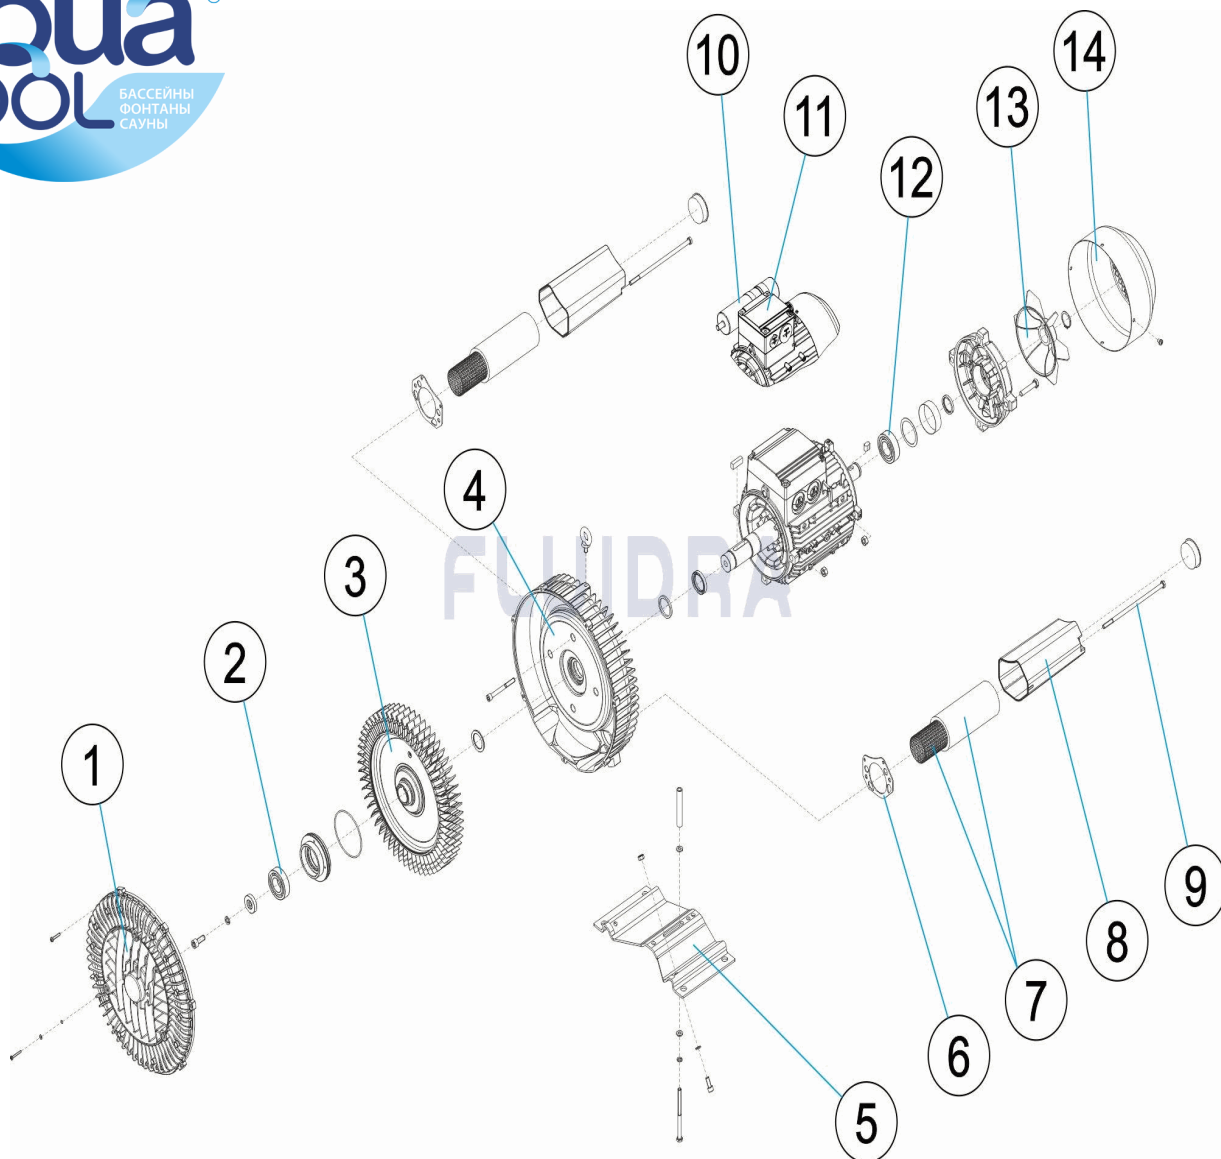

**CODIGO** 31090-2450, 31091-2450, 31092-2450, 31093-2450, 31095-2450,  
31097-2450, 31098-2450, 33970-2450, 33971-2450, 33974-2450,  
35387-2450, 35388-2450, 47177, 56515

**DESCRIPCION:** BOMBA TURBOSOPLANTE SIMPLE ETAPA

**ESPAÑOL**

POS	CODIGO	DESCRIPCION	CANTIDAD	POS	CODIGO	DESCRIPCION	CANTIDAD
1	* 33970R0006	TAPA SOPLANTA 0,4 KW		3	* 33972R0000	RODETE SOPLANTE	
1	* 31090R0013	TAPA SOPLANTE		3	* 31097R0003	RODETE SOPLANTE 5,5 - 7,5 KW	
1	* 31090R0014	TAPA SOPLANTE 1,3 - 1.6 KW.		3	* 33974R0003	RODETE SOPLANTE 12,5 KW	
1	* 31093R0006	TAPA SOPLANTE 1,6 - 2.2 KW		4	* 33970R0005	CUERPO SOPLANTE 0,4 KW	
1	* 31097R0004	TAPA SOPLANTE 5,5 - 7,5 KW		4	* 35387R0000	CUERPO SOPLANTE 0.85 KW	
1	* 33974R0004	TAPA SOPLANTE 12,5 KW		4	* 31091R0000	CUERPO SOPLANTE	
2	* 33970R0001	RODAMIENTO 6203 ZZ		4	* 31092R0000	CUERPO SOPLANTE 1,6 - 2.2 KW	
2	* 35387R0001	RODAMIENTO FRONTAL		4	* 31093R0004	CUERPO SOPLANTE 1,6 - 2.2 KW	
2	* 31090R0000	RODAMIENTO		4	* 31095R0000	CUERPO SOPLANTE 3 KW	
2	* 31093R0005	RODAMIENTO FRONTAL		4	* 31097R0000	CUERPO SOPLANTE 5,5 - 7,5 KW	
2	* 31097R0001	RODAMIENTO FRONTAL		4	* 33974R0000	CUERPO SOPLANTE 12,5 KW	