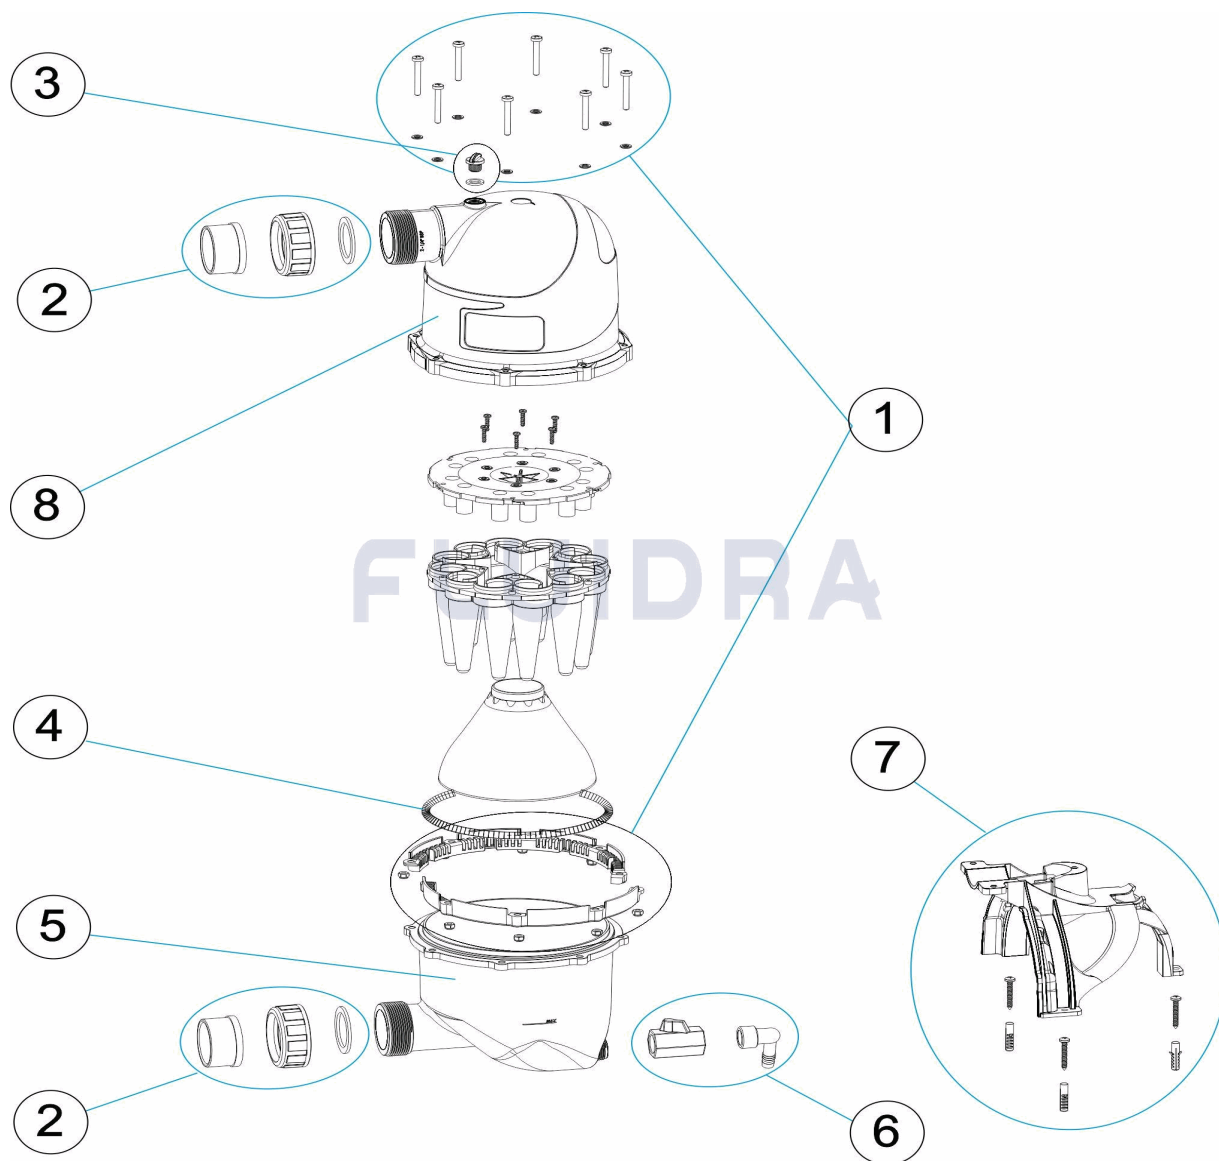

CODIGO 53743, 54185

DESCRIPCION: HIDROSPIN COMPACT - (MI)

ESPAÑOL

POS	CODIGO	DESCRIPCION	CANTIDAD	POS	CODIGO	DESCRIPCION	CANTIDAD
1	440420000	ANILLO REFUERZO PARTIDO		5	440420004	DEPOSITO HIDROSPIN COMPACT	
2	* 440420001	CJTO. MANGUITO UNION ENCOLAR D. 50		6	440420005	CJTO VALVULA DESAGUE	
2	* 440420002	CJTO MANGUITO UNION ENCOLAR 1 1/2"		7	440420006	SOPORTE HIDROSPIN	
3	4408031604	TAPON CON JUNTA		8	53743R0004	TAPA SALIDA HYDROSPIN	
4	440420003	JUNTA TORICA 192X5					

FRANCAIS

POS	CODE	DESCRIPTION	QUANTITE	POS	CODE	DESCRIPTION	QUANTITE
1	440420000	ANNEAU RENFORT COUPÉ		5	440420004	RÉSERVOIR HIDROSPIN COMPACT	
2	* 440420001	ENS. FLEXIBLE RACCORD À COLLER D.50		6	440420005	ENS. VANNE ÉCOULEMENT	
2	* 440420002	ENS. FLEXIBLE RACCORD À COLLER 11/2"		7	440420006	SUPPORT HYDROSPIN	
3	4408031604	BOUCHON SKIMMER AVEC JOINT		8	53743R0004	COUVERCLE SORTIE HYDROSPIN	
4	440420003	JOINT TORIQUE 192X5					

**ENGLISH**

POS	CODE	DESCRIPTION	QUANTITY	POS	CODE	DESCRIPTION	QUANTITY
1	440420000	SPLIT REINFORCING RING		5	440420004	HIDROSPIN COMPACT TANK	
2	* 440420001	D. 50 CONNECTOR SLEEVE FOR GLUEING		6	440420005	DRAIN VALVE UNIT	
2	* 440420002	1 1/2" CONNECTOR SLEEVE FOR GLUEIN		7	440420006	HYDROSPIN SUPPORT	
3	4408031604	BLANKING PLUG AND 'O' RING		8	53743R0004	HYDROSPIN OUTLET CAP	
4	440420003	192X5 O'RING					

ITALIANO

POS	CODICE	DESCRIZIONE	QUANTITA'	POS	CODICE	DESCRIZIONE	QUANTITA'
1	440420000	ANELLO RINFORZO DIVISO		5	440420004	SERBATOIO HIDROSPIN COMPACT	
2	* 440420001	COMPLESSO MANICOTTO UNIONE INCOLI		6	440420005	COMPLESSO VALVOLA SCARICO	
2	* 440420002	COMPLESSO MANICOTTO UNIONE INCOLI		7	440420006	SUPPORTO HYDROSPIN	
3	4408031604	TAPPO CON GUARNIZIONE		8	53743R0004	COPERCHIO USCITA HYDROSPIN	
4	440420003	O-RING 192X5					