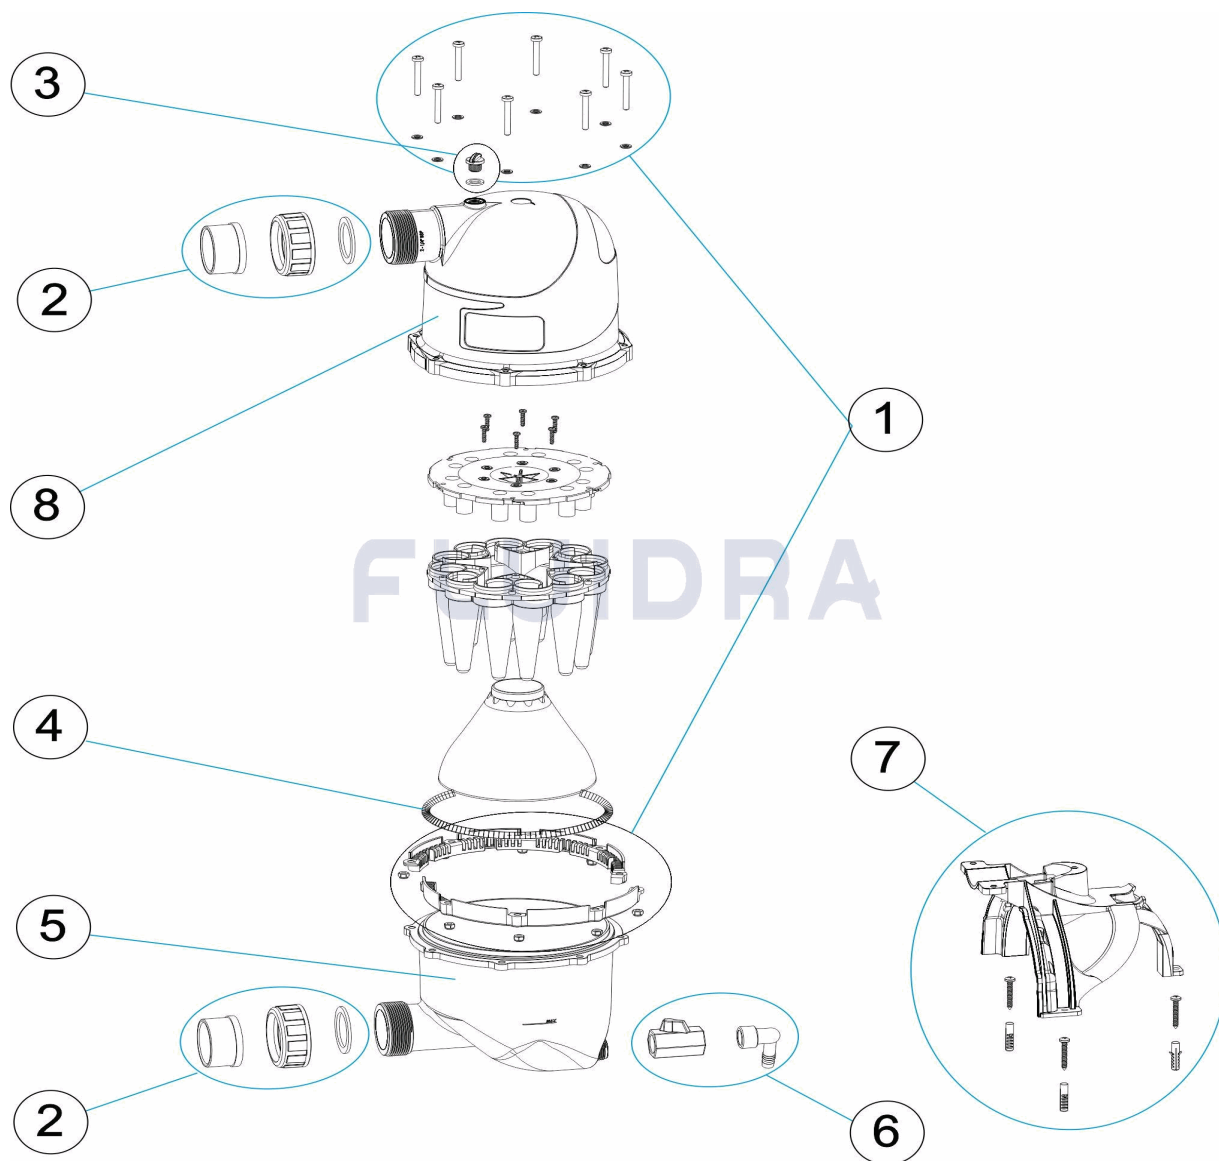

ITALIANO

POS	CODICE	DESCRIZIONE	QUANTITA'	POS	CODICE	DESCRIZIONE	QUANTITA'
1	440420000	ANELLO RINFORZO DIVISO		5	440420004	SERBATOIO HIDROSPIN COMPACT	
2	* 440420001	COMPLESSO MANICOTTO UNIONE INCOLI		6	440420005	COMPLESSO VALVOLA SCARICO	
2	* 440420002	COMPLESSO MANICOTTO UNIONE INCOLI		7	440420006	SUPPORTO HYDROSPIN	
3	4408031604	TAPPO CON GUARNIZIONE		8	53743R0004	COPERCHIO USCITA HYDROSPIN	
4	440420003	O-RING 192X5					

**CODICE 53743, 54185**

**DESCRIZIONE: HYDROSPIN COMPACT (MEDIA INGLESE)**

**OSSERVAZIONI**

POS	CODICE	OSSERVAZIONI
2	* 4404200001	PER: 54185
2	* 4404200002	PER: 53743

CODE 53743, 54185

BESCHREIBUNG: HIDROSPIN COMPACT - (MI)

DEUTSCH

POS	CODE	BESCHREIBUNG	MENGE	POS	CODE	BESCHREIBUNG	MENGE
1	440420000	GETEILTER VERSTÄRKUNGSRING		5	440420004	BEHÄLTER HIDROSPIN COMPACT	
2	* 440420001	SET NIPPEL VERBINDUNG ZUM KLEBEN D		6	440420005	SET VENTIL ABFLUSS	
2	* 440420002	SET NIPPEL VERBINDUNG ZUM KLEBEN 1		7	440420006	HALTERUNG HIDROSPIN	
3	4408031604	STOPFEN UND DICHUNG		8	53743R0004	ABDECKUNG AUSGANG HYDROSPIN	
4	440420003	O-RING 192 X 5					

**PORTUGUES**

POS	CODIGO	DESCRIÇÃO	JANTIDADE	POS	CODIGO	DESCRIÇÃO	JANTIDADE
1	440420000	ANEL REFORÇO PARTIDO	5	440420004	DEPÓSITO HIDROSPIN COMPACT		
2	* 440420001	CJTO. MANGA CONEXÃO COLAR D. 50	6	440420005	CJTO. VÁLVULA ESGOTO		
2	* 440420002	CJTO. MANGA CONEXÃO COLAR 1 1/2"	7	440420006	SUPORTE HYDROSPIN		
3	4408031604	TAMPA COM JUNTA	8	53743R0004	TAMPA SAÍDA HYDROSPIN		
4	440420003	JUNTA TÓRICA 192X5					