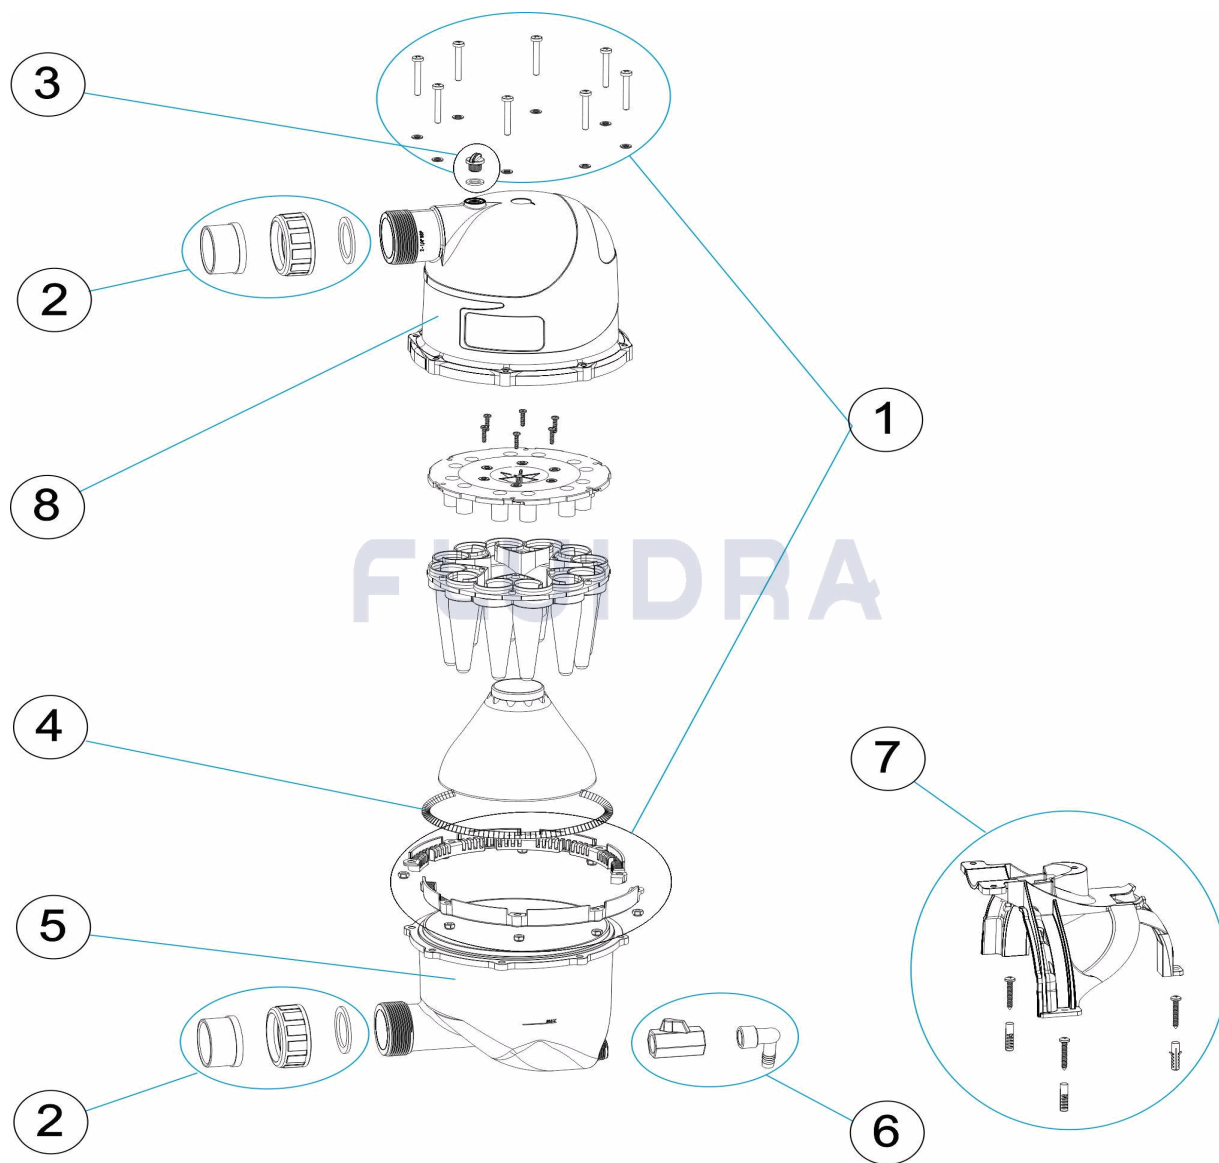

DEUTSCH

POS	CODE	BESCHREIBUNG	MENGE	POS	CODE	BESCHREIBUNG	MENGE
1	440420000	GETEILTER VERSTÄRKUNGSRING		5	440420004	BEHÄLTER HIDROSPIN COMPACT	
2	* 440420001	SET NIPPEL VERBINDUNG ZUM KLEBEN D		6	440420005	SET VENTIL ABFLUSS	
2	* 440420002	SET NIPPEL VERBINDUNG ZUM KLEBEN 1		7	440420006	HALTERUNG HIDROSPIN	
3	4408031604	STOPFEN UND DICHUNG		8	53743R0004	ABDECKUNG AUSGANG HYDROSPIN	
4	440420003	O-RING 192 X 5					

CODE **53743, 54185**

BESCHREIBUNG: **HIDROSPIN COMPACT - (MI)**

**HINWEISE**

POS	CODE	HINWEISE
2	* 440420001	FÜR: 54185
2	* 440420002	FÜR: 53743

CODIGO **53743, 54185**

DESCRIÇÃO: **HYDROSPIN COMPACT - (MI)**

**PORTUGUES**

POS	CODIGO	DESCRIÇÃO	JANTIDADE	POS	CODIGO	DESCRIÇÃO	JANTIDADE
1	440420000	ANEL REFORÇO PARTIDO	5	440420004	DEPÓSITO HIDROSPIN COMPACT		
2	* 440420001	CJTO. MANGA CONEXÃO COLAR D. 50	6	440420005	CJTO. VÁLVULA ESGOTO		
2	* 440420002	CJTO. MANGA CONEXÃO COLAR 1 1/2"	7	440420006	SUPORTE HYDROSPIN		
3	4408031604	TAMPA COM JUNTA	8	53743R0004	TAMPA SAÍDA HYDROSPIN		
4	440420003	JUNTA TÓRICA 192X5					