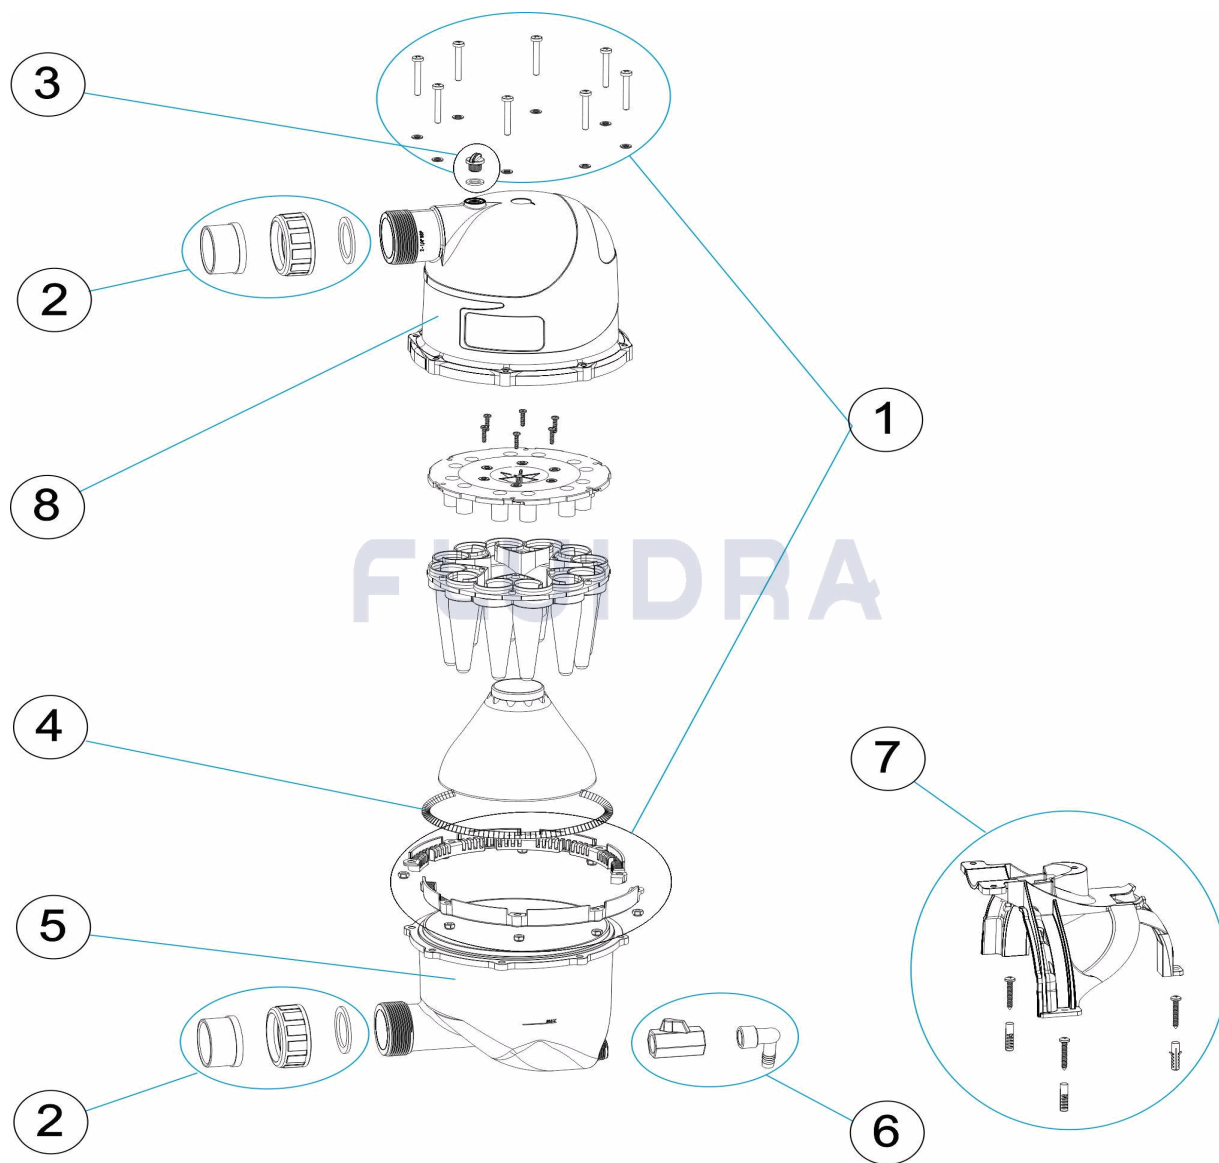

CODIGO 53743, 54185

DESCRIPCION: HIDROSPIN COMPACT - (MI)

ESPAÑOL

POS	CODIGO	DESCRIPCION	CANTIDAD	POS	CODIGO	DESCRIPCION	CANTIDAD
1	440420000	ANILLO REFUERZO PARTIDO		5	440420004	DEPOSITO HIDROSPIN COMPACT	
2	* 440420001	CJTO. MANGUITO UNION ENCOLAR D. 50		6	440420005	CJTO VALVULA DESAGUE	
2	* 440420002	CJTO MANGUITO UNION ENCOLAR 1 1/2"		7	440420006	SOPORTE HIDROSPIN	
3	4408031604	TAPON CON JUNTA		8	53743R0004	TAPA SALIDA HYDROSPIN	
4	440420003	JUNTA TORICA 192X5					

**CODIGO 53743, 54185**

**DESCRIPCION: HIDROSPIN COMPACT - (MI)**

**OBSERVACIONES**

POS	CODIGO	OBSERVACIONES
2	* 440420001	PARA: 54185
2	* 440420002	PARA: 53743

CODE 53743, 54185

DESCRIPTION: HYDROSPIN COMPACT - (MA)

FRANCAIS

POS	CODE	DESCRIPTION	QUANTITE	POS	CODE	DESCRIPTION	QUANTITE
1	440420000	ANNEAU RENFORT COUPÉ		5	440420004	RÉSERVOIR HIDROSPIN COMPACT	
2	* 440420001	ENS. FLEXIBLE RACCORD À COLLER D.50		6	440420005	ENS. VANNE ÉCOULEMENT	
2	* 440420002	ENS. FLEXIBLE RACCORD À COLLER 11/2"		7	440420006	SUPPORT HYDROSPIN	
3	4408031604	BOUCHON SKIMMER AVEC JOINT		8	53743R0004	COUVERCLE SORTIE HYDROSPIN	
4	440420003	JOINT TORIQUE 192X5					

**ENGLISH**

POS	CODE	DESCRIPTION	QUANTITY	POS	CODE	DESCRIPTION	QUANTITY
1	440420000	SPLIT REINFORCING RING		5	440420004	HIDROSPIN COMPACT TANK	
2	* 440420001	D. 50 CONNECTOR SLEEVE FOR GLUEING		6	440420005	DRAIN VALVE UNIT	
2	* 440420002	1 1/2" CONNECTOR SLEEVE FOR GLUEIN		7	440420006	HYDROSPIN SUPPORT	
3	4408031604	BLANKING PLUG AND 'O' RING		8	53743R0004	HYDROSPIN OUTLET CAP	
4	440420003	192X5 O'RING					