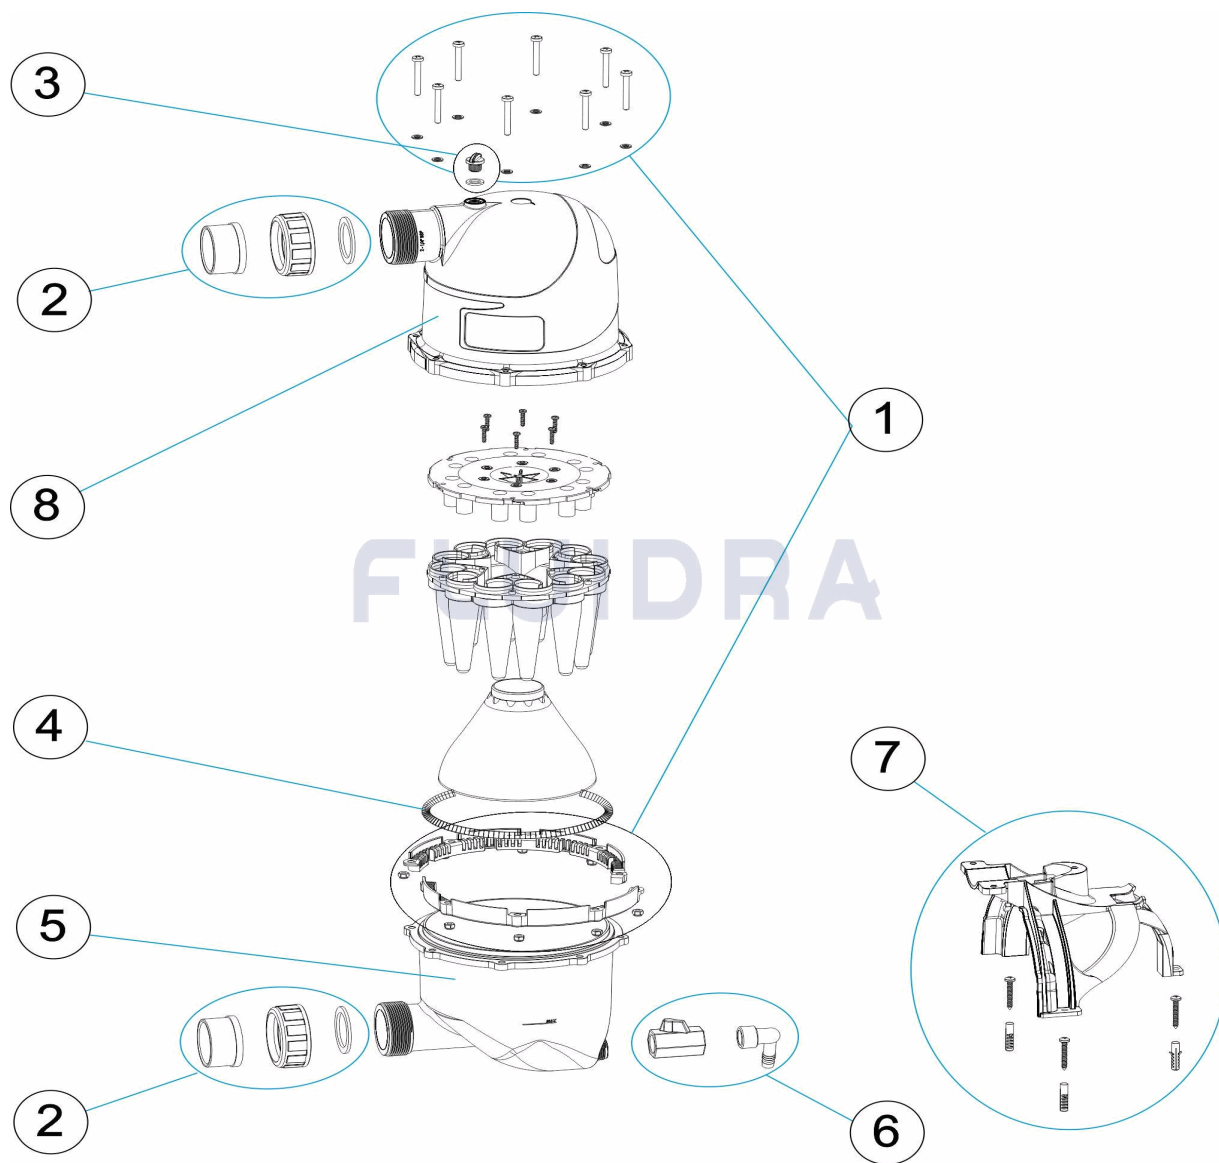

CODIGO 53743, 54185

DESCRIPCION: HIDROSPIN COMPACT - (MI)

ESPAÑOL

POS	CODIGO	DESCRIPCION	CANTIDAD	POS	CODIGO	DESCRIPCION	CANTIDAD
1	440420000	ANILLO REFUERZO PARTIDO		5	440420004	DEPOSITO HIDROSPIN COMPACT	
2	* 440420001	CJTO. MANGUITO UNION ENCOLAR D. 50		6	440420005	CJTO VALVULA DESAGUE	
2	* 440420002	CJTO MANGUITO UNION ENCOLAR 1 1/2"		7	440420006	SOPORTE HIDROSPIN	
3	4408031604	TAPON CON JUNTA		8	53743R0004	TAPA SALIDA HYDROSPIN	
4	440420003	JUNTA TORICA 192X5					

FRANCAIS

POS	CODE	DESCRIPTION	QUANTITE	POS	CODE	DESCRIPTION	QUANTITE
1	440420000	ANNEAU RENFORT COUPÉ		5	440420004	RÉSERVOIR HIDROSPIN COMPACT	
2	* 440420001	ENS. FLEXIBLE RACCORD À COLLER D.50		6	440420005	ENS. VANNE ÉCOULEMENT	
2	* 440420002	ENS. FLEXIBLE RACCORD À COLLER 11/2"		7	440420006	SUPPORT HYDROSPIN	
3	4408031604	BOUCHON SKIMMER AVEC JOINT		8	53743R0004	COUVERCLE SORTIE HYDROSPIN	
4	440420003	JOINT TORIQUE 192X5					

CODE **53743, 54185**

DESCRIPTION: **HYDROSPIN COMPACT - (MA)**

**OBSERVATIONS**

POS	CODE	OBSERVATIONS
2	* 440420001	POUR: 54185
2	* 440420002	POUR: 53743

CODE **53743, 54185**

DESCRIPTION: **HYDROSPIN COMPACT (ENGL. MEASUREMENTS)**

**ENGLISH**

POS	CODE	DESCRIPTION	QUANTITY	POS	CODE	DESCRIPTION	QUANTITY
1	440420000	SPLIT REINFORCING RING		5	440420004	HIDROSPIN COMPACT TANK	
2	* 440420001	D. 50 CONNECTOR SLEEVE FOR GLUEING		6	440420005	DRAIN VALVE UNIT	
2	* 440420002	1 1/2" CONNECTOR SLEEVE FOR GLUEIN		7	440420006	HYDROSPIN SUPPORT	
3	4408031604	BLANKING PLUG AND 'O' RING		8	53743R0004	HYDROSPIN OUTLET CAP	
4	440420003	192X5 O'RING					