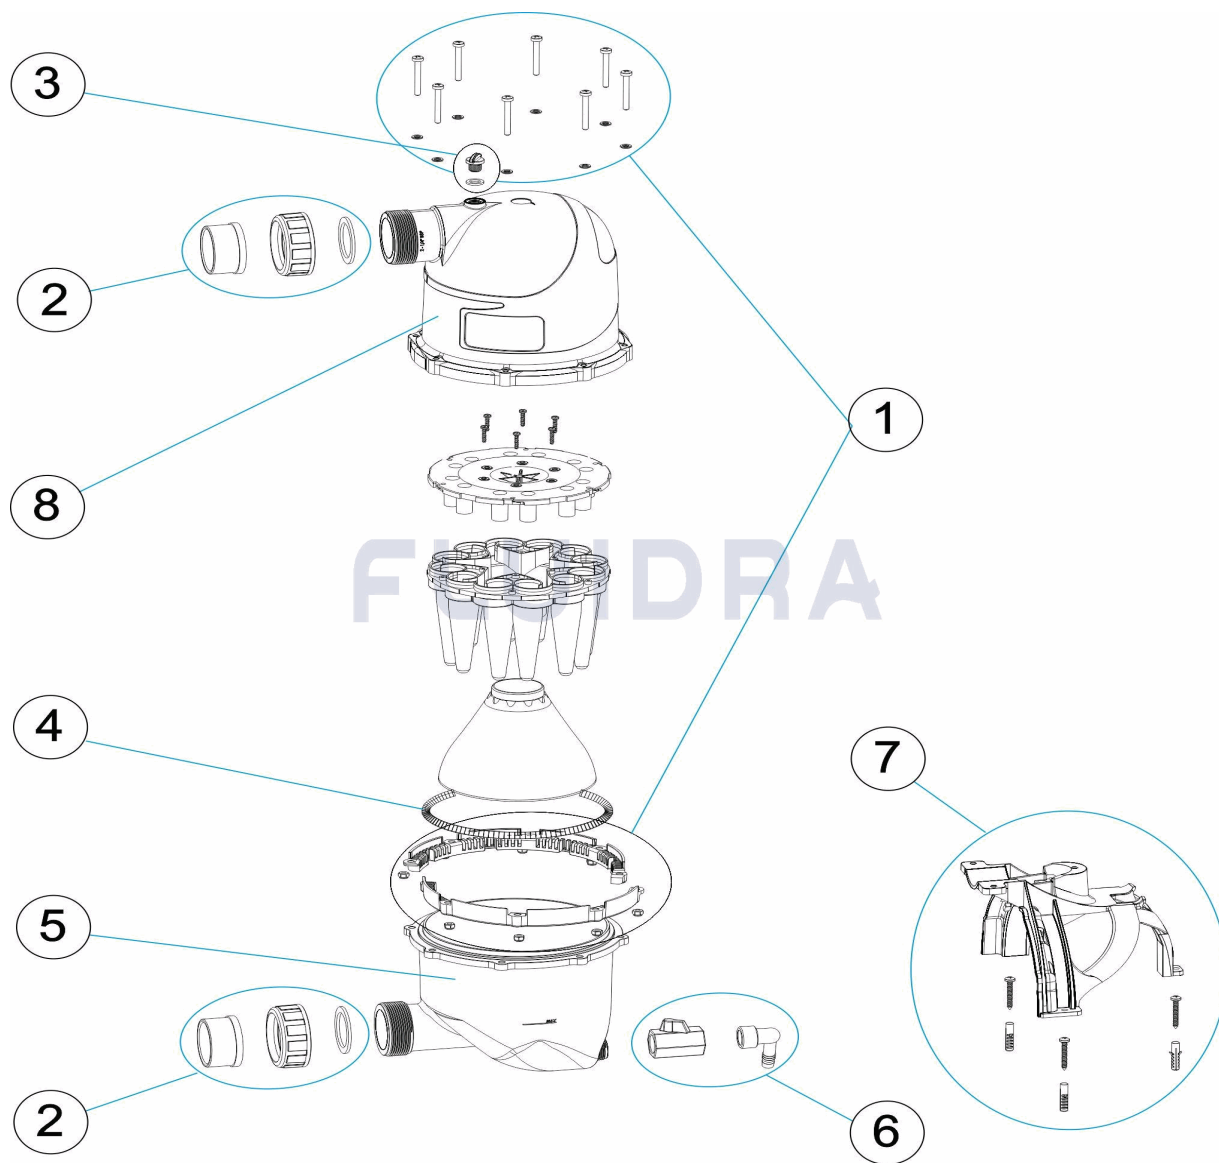

CODIGO 53743, 54185

DESCRIPCION: HIDROSPIN COMPACT - (MI)

ESPAÑOL

POS	CODIGO	DESCRIPCION	CANTIDAD	POS	CODIGO	DESCRIPCION	CANTIDAD
1	440420000	ANILLO REFUERZO PARTIDO		5	440420004	DEPOSITO HIDROSPIN COMPACT	
2	* 440420001	CJTO. MANGUITO UNION ENCOLAR D. 50		6	440420005	CJTO VALVULA DESAGUE	
2	* 440420002	CJTO MANGUITO UNION ENCOLAR 1 1/2"		7	440420006	SOPORTE HIDROSPIN	
3	4408031604	TAPON CON JUNTA		8	53743R0004	TAPA SALIDA HYDROSPIN	
4	440420003	JUNTA TORICA 192X5					

FRANCAIS

POS	CODE	DESCRIPTION	QUANTITE	POS	CODE	DESCRIPTION	QUANTITE
1	440420000	ANNEAU RENFORT COUPÉ		5	440420004	RÉSERVOIR HIDROSPIN COMPACT	
2	* 440420001	ENS. FLEXIBLE RACCORD À COLLER D.50		6	440420005	ENS. VANNE ÉCOULEMENT	
2	* 440420002	ENS. FLEXIBLE RACCORD À COLLER 11/2"		7	440420006	SUPPORT HYDROSPIN	
3	4408031604	BOUCHON SKIMMER AVEC JOINT		8	53743R0004	COUVERCLE SORTIE HYDROSPIN	
4	440420003	JOINT TORIQUE 192X5					

ITALIANO

POS	CODICE	DESCRIZIONE	QUANTITA'	POS	CODICE	DESCRIZIONE	QUANTITA'
1	440420000	ANELLO RINFORZO DIVISO		5	440420004	SERBATOIO HIDROSPIN COMPACT	
2	* 440420001	COMPLESSO MANICOTTO UNIONE INCOLI		6	440420005	COMPLESSO VALVOLA SCARICO	
2	* 440420002	COMPLESSO MANICOTTO UNIONE INCOLI		7	440420006	SUPPORTO HYDROSPIN	
3	4408031604	TAPPO CON GUARNIZIONE		8	53743R0004	COPERCHIO USCITA HYDROSPIN	
4	440420003	O-RING 192X5					

**PORTUGUES**

POS	CODIGO	DESCRIÇÃO	JANTIDADE	POS	CODIGO	DESCRIÇÃO	JANTIDADE
1	440420000	ANEL REFORÇO PARTIDO	5	440420004	DEPÓSITO HIDROSPIN COMPACT		
2	* 440420001	CJTO. MANGA CONEXÃO COLAR D. 50	6	440420005	CJTO. VÁLVULA ESGOTO		
2	* 440420002	CJTO. MANGA CONEXÃO COLAR 1 1/2"	7	440420006	SUPORTE HYDROSPIN		
3	4408031604	TAMPA COM JUNTA	8	53743R0004	TAMPA SAÍDA HYDROSPIN		
4	440420003	JUNTA TÓRICA 192X5					