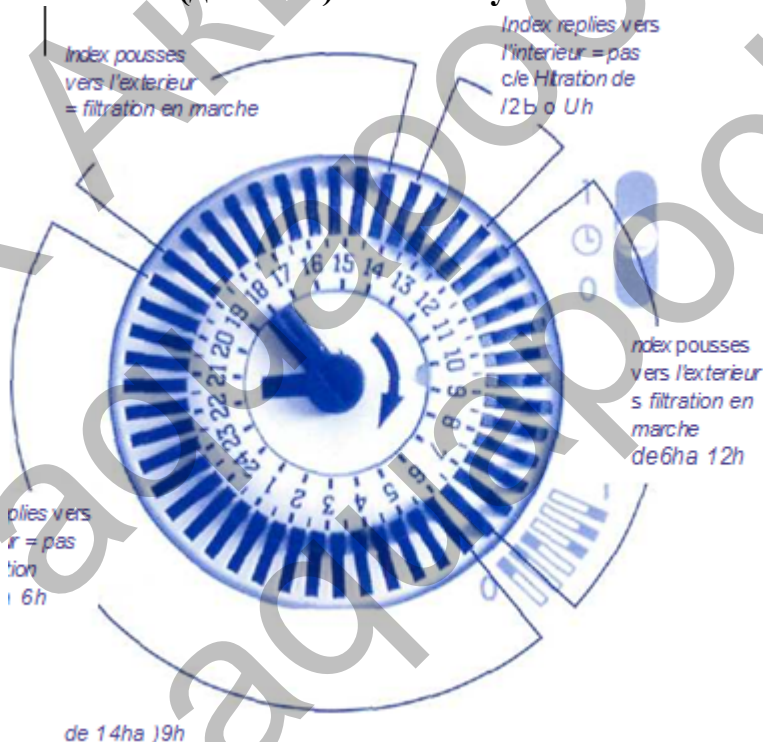

Кабель от насоса

Установка и подключение:

- 1) Установка и подключение панели должны производиться квалифицированным специалистом.
- 2) Сначала убедитесь, что электропитание отключено, это убережет вас и оборудование от повреждения электрическим током. Проверьте, соответствует ли оборудование и инструкции к нему.
- 3) Подключите питающую линию к панели согласно схеме.
- 4) Соединение заземления должно быть высокого качества. Убедитесь в соответствии заземляющей шины стандартам и нормативам.
- 5) Не меняйте места подключения проводов внутри панели.
- 6) Кабель от насоса подсоединяйте точно по схеме.
- 7) Никогда не используйте панель как распаечную коробку.
- 8) Не оставляйте внутри панели неизолированные провода, это ведет к потере гарантии.
- 9) При использовании трехфазного насоса не забудьте проверить правильность вращения двигателя. В случае неправильного вращения поменяйте местами два провода.
- 10) Все клеммы должны быть хорошо обжаты.

11) Проверьте дифференциал каждый месяц, путем нажатия кнопки «ТЕСТ»

Установка часов 220V-240V\ 50HZ-16(4)A 250V AC – x 24h:

1. Допустим сейчас 8 часов 00 минут.
2. Вручную переводим стрелки на 8-00. При этом цифра 8 на циферблате совпадет со стрелочкой на лицевой части таймера.
3. Устанавливаем автоматический режим.

Установка автоматической программы: 1 сегмент (деление) = 30 минутам.

Пример: Фильтрация работает с 6-00 до 12-00 и с 14-00 до 19-00.

Для этого сегменты от цифры 6 до цифры 12 передвигаем к внешнему радиусу циферблата. Сегменты от 12 до 14 оставляем у внутреннего радиуса – это пауза в работе фильтрации. Затем сегменты от 14 до 19 снова передвигаем к внешнему радиусу