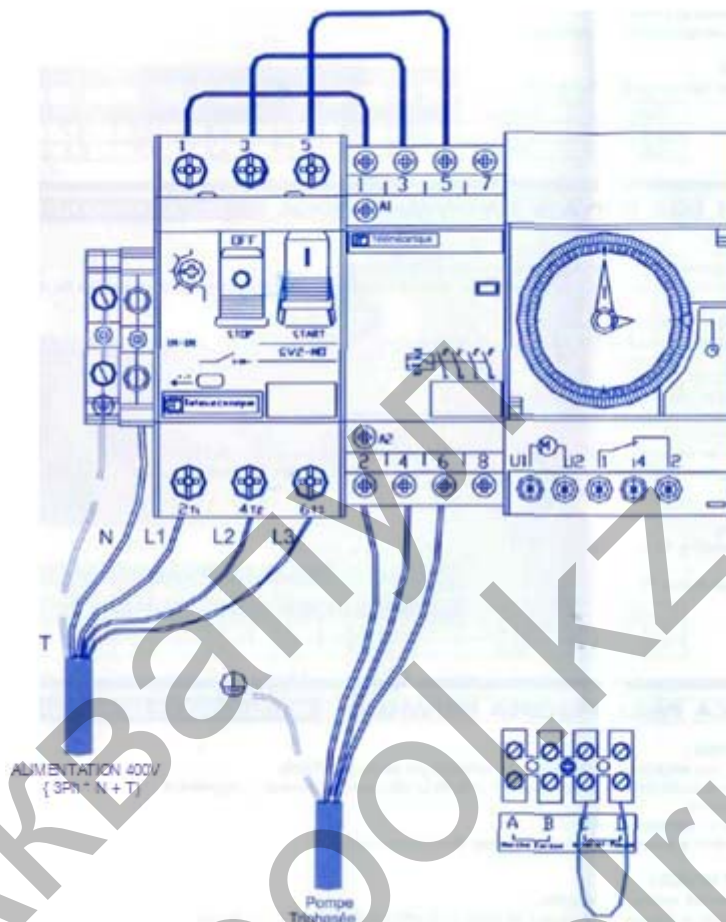

Схема панели для однофазного подключения

Подключение Ph – фаза
N – нейтраль и T – Заземление.

Кабель от насоса.

Схема панели для трехфазного подключения.

5-и Жильный кабель
L1, L2, L3 – фазы,
N – нейтраль и T – заземление.

Кабель от насоса

Установка и подключение:

- 1) Установка и подключение панели должны производиться квалифицированным специалистом.
- 2) Сначала убедитесь, что электропитание отключено, это убережет вас и оборудование от повреждения электрическим током. Проверьте, соответствует ли оборудование и инструкции к нему.
- 3) Подключите питающую линию к панели согласно схеме.
- 4) Соединение заземления должно быть высокого качества. Убедитесь в соответствии заземляющей шины стандартам и нормативам.
- 5) Не меняйте места подключения проводов внутри панели.
- 6) Кабель от насоса подсоединяйте точно по схеме.
- 7) Никогда не используйте панель как распаечную коробку.
- 8) Не оставляйте внутри панели неизолированные провода, это ведет к потере гарантии.
- 9) При использовании трехфазного насоса не забудьте проверить правильность вращения двигателя. В случае неправильного вращения поменяйте местами два провода.
- 10) Все клеммы должны быть хорошо обжаты.