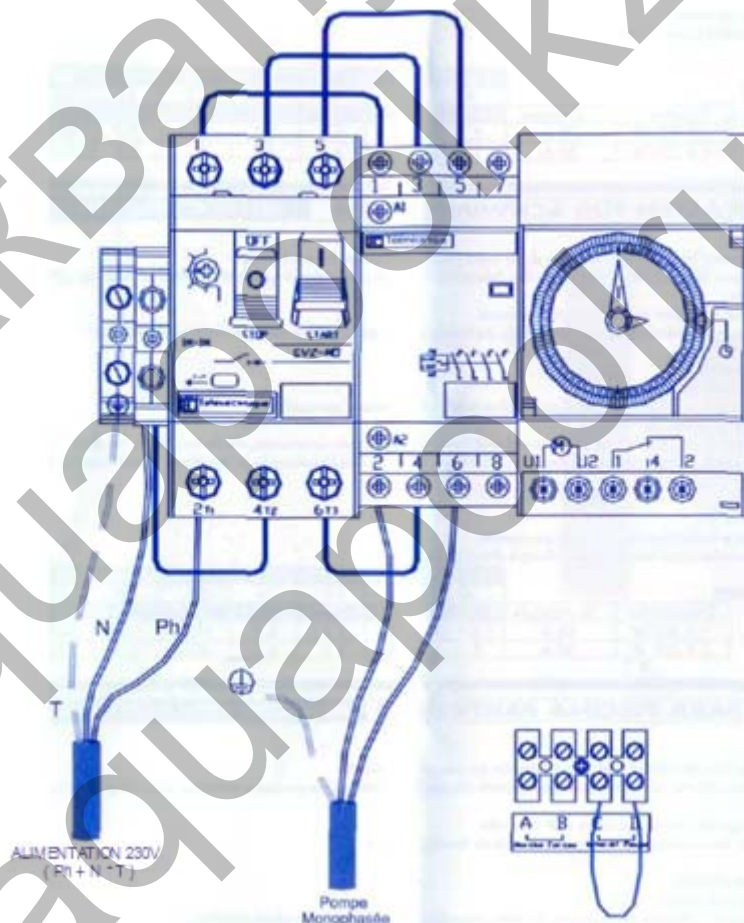

Схема панели для однофазного подключения

Подключение Ph – фаза
N – нейтраль и T – Заземление.

Кабель от насоса.

Схема панели для трехфазного подключения.

5-и Жильный кабель
L1, L2, L3 – фазы,
N – нейтраль и T – заземление.

Кабель от насоса

Установка и подключение:

- 1) Установка и подключение панели должны производиться квалифицированным специалистом.
- 2) Сначала убедитесь, что электропитание отключено, это убережет вас и оборудование от повреждения электрическим током. Проверьте, соответствует ли оборудование и инструкции к нему.
- 3) Подключите питающую линию к панели согласно схеме.
- 4) Соединение заземления должно быть высокого качества. Убедитесь в соответствии заземляющей шины стандартам и нормативам.
- 5) Не меняйте места подключения проводов внутри панели.
- 6) Кабель от насоса подсоединяйте точно по схеме.
- 7) Никогда не используйте панель как распаечную коробку.
- 8) Не оставляйте внутри панели неизолированные провода, это ведет к потере гарантии.
- 9) При использовании трехфазного насоса не забудьте проверить правильность вращения двигателя. В случае неправильного вращения поменяйте местами два провода.
- 10) Все клеммы должны быть хорошо обжаты.