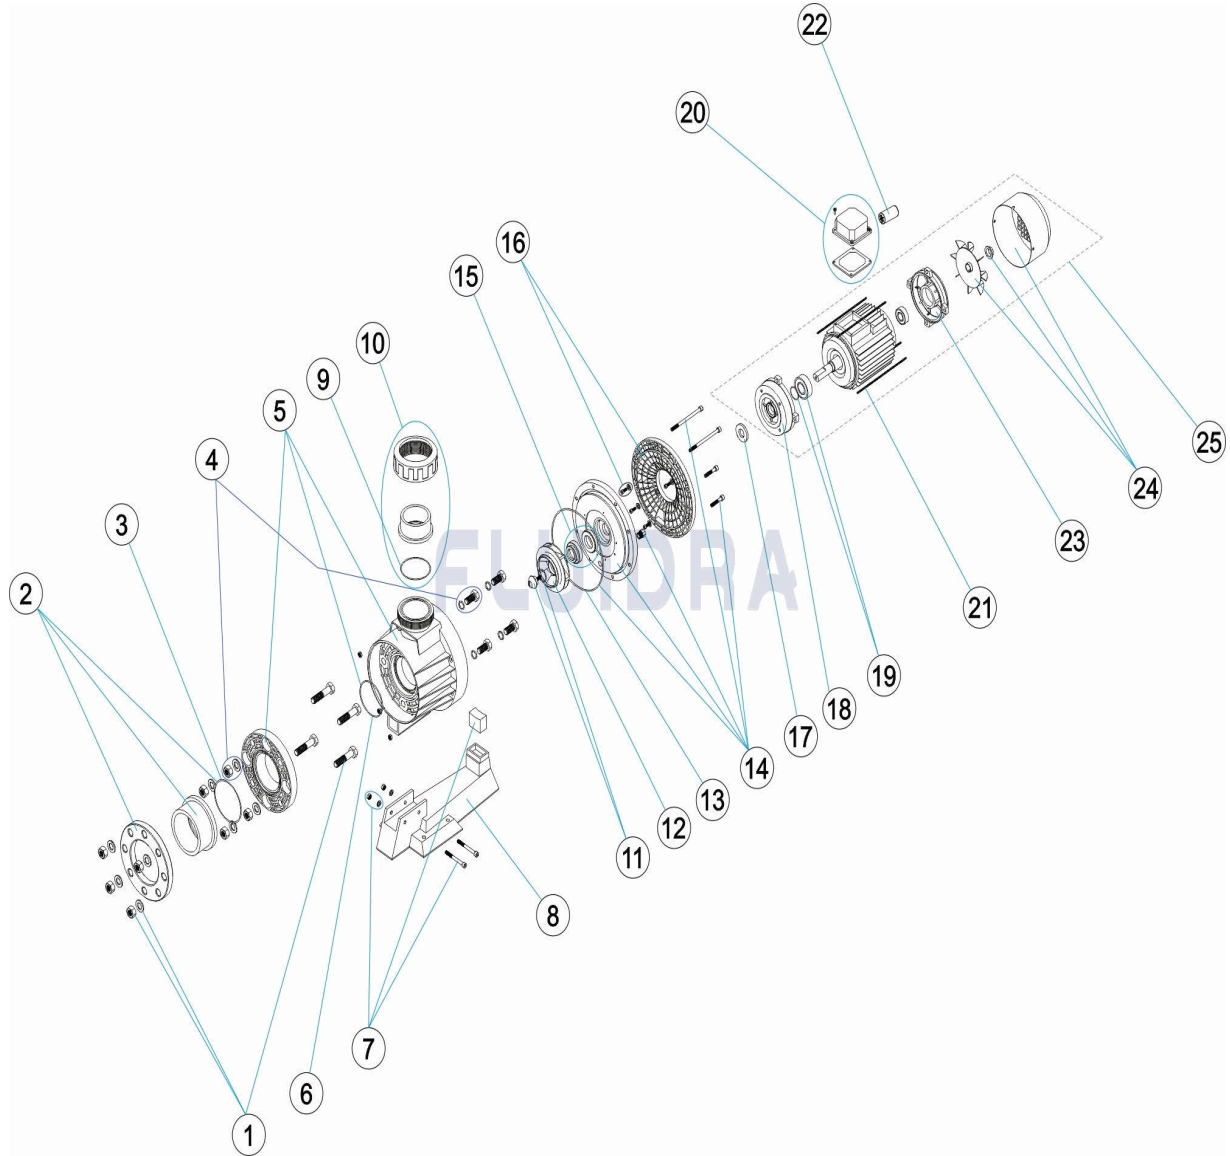

CODE **11509, 28566, 28567, 28568, 30774, 31855**

BESCHREIBUNG: **GEGENSTROMPUMPE ANTRIEB VERTIKAL 2-2,5-3 II 2,5-3-4,5 III**

DEUTSCH

POS	CODE	BESCHREIBUNG	MENGE	POS	CODE	BESCHREIBUNG	MENGE
1	4405030102	SCHRAUBENSATZ SAUGANSCHLUSS		12	* 4405010324	LAUFRAD 4,5 HP III 50 HZ	
2	4405030101	ZUBEHÖR SAUGANSCHLUSS D. 110		12	* 4405030126	LAUFRAD 4,5 HP 60 HZ	
3	4405010377	O-RING D. 124 X 3,5		13	4405010378	O-RING D. 226 X 6	
4	4405010311	SCHRAUBENSATZ PUMPENGEHÄUSE		14	* 4405010334	GLEITRINGDICHTUNG 3,5 HP	
5	* 4405010307	PUMPENGEHÄUSE 3,5 HP		14	* 4405010335	GLEITRINGDICHTUNG 4,5 - 5,5 HP	
5	* 4405010308	PUMPENGEHÄUSE 4,5 HP		15	4405010322	GLEITRINGDICHTUNG	
6	4405010376	O-RING D. 100 X 4		16	* 4405010332	MOTORFLANSCH 3,5 HP	
7	4405010314	VERBINDUNG HYDRAULIK-FUSS 5,5 HP		16	* 4405010333	MOTORFLANSCH 4,5 - 5,5 HP	
8	4405010315	PUMPENFUSS		17	4405010374	BEILAGSCHEIBE 24 X 50 X 64 HP	
9	4405030135	O-RING D. 93 X 4		18	* 4405030141	MOTORDECKEL VORNE 2 HP	
10	4405030103	ANSCHLUSSZUBEHÖR DRUCKROHR		18	* 4405010369	MOTORDECKEL VORNE 2,5 - 3 HP (BONOR)	
11	4405010338	STOPFEN LAUFRAD		18	* 4405010381	MOTORDECKEL VORNE 2,5 - 3 HP (VERNIS)	
12	* 4405030123	LAUFRAD 2 HP		18	* 4405030121	MOTORDECKEL VORNE 4,5 - 5,5 HP	

* SIEHE ANMERKUNGSBLATT