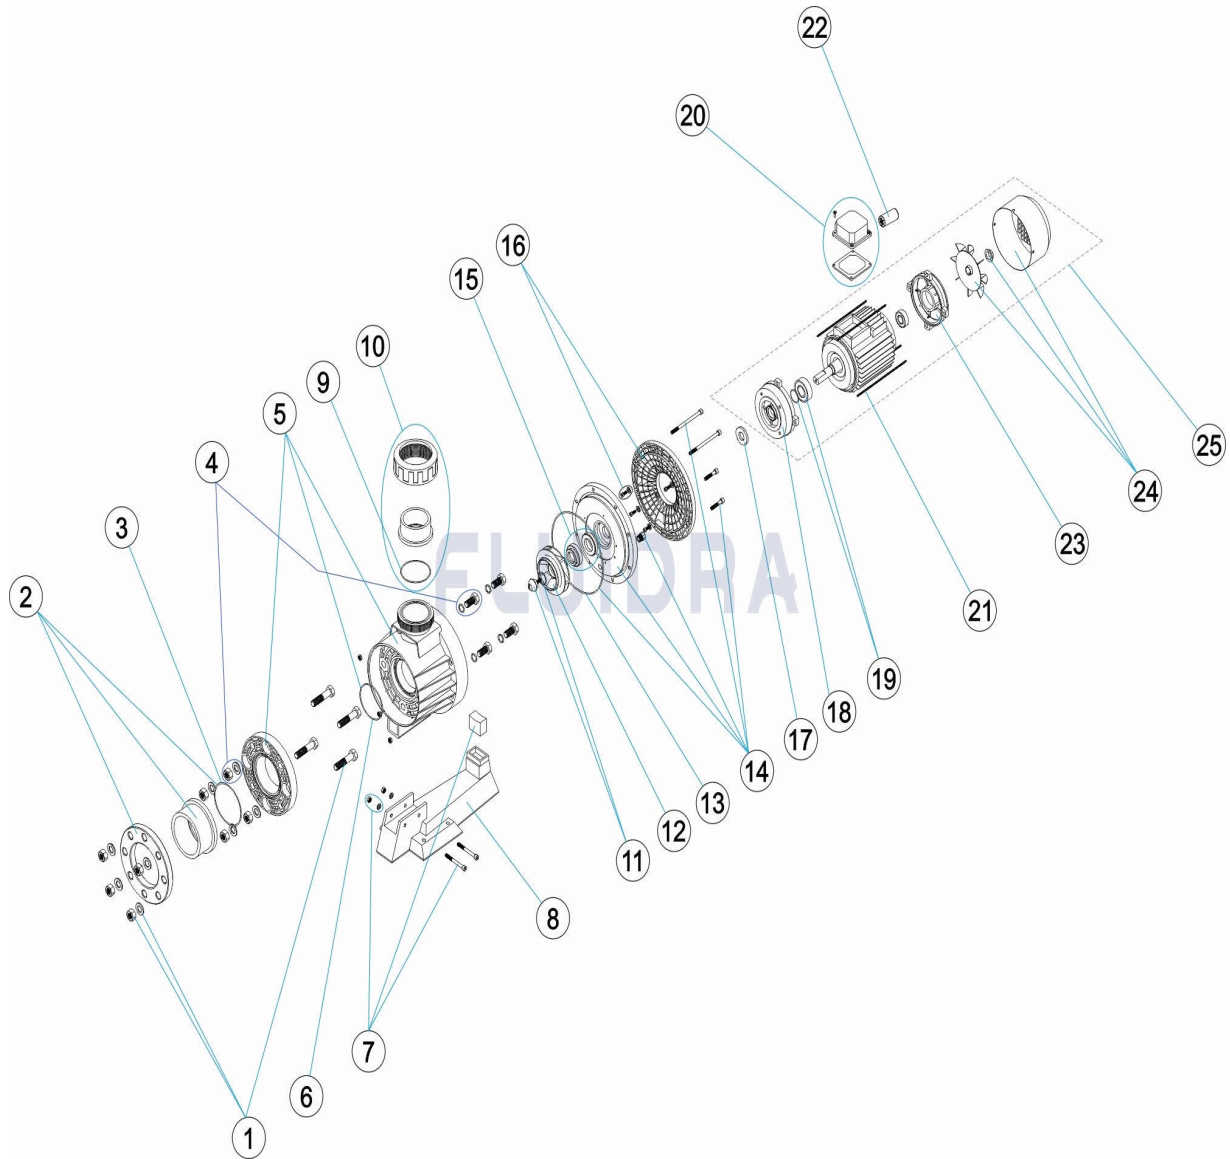

CODIGO **11509, 28566, 28567, 28568, 30774, 31855**

DESCRIPCION: **BOMBA CONTRAC. IMPUL. VERTICAL 2-2,5-3 II 2,5-3-4,5 III**

ESPAÑOL

POS	CODIGO	DESCRIPCION	CANTIDAD	POS	CODIGO	DESCRIPCION	CANTIDAD
1	4405030102	TORNILLERIA ENLACE ASPIRACION		12	* 4405010324	RODETE 4,5 HP III 50 HZ	
2	4405030101	ACCESORIOS ENLACE ASPIRACION D. 11C		12	* 4405030126	RODETE 4,5 HP 60 HZ	
3	4405010377	JUNTA TORICA D 124X3,5		13	4405010378	JUNTA TORICA D 226X6	
4	4405010311	TORNILLERIA CUERPO BOMBA		14	* 4405010334	BRIDA SELLO MECÁNICO 3,5 HP	
5	* 4405010307	CUERPO BOMBA 3,5 HP		14	* 4405010335	BRIDA SELLO MECÁNICO 4,5 - 5,5 HP	
5	* 4405010308	CUERPO BOMBA 4,5 HP		15	4405010322	JUNTA MECÁNICA	
6	4405010376	JUNTA TORICA D 100X4		16	* 4405010332	BRIDA MOTOR 3,5 HP	
7	4405010314	UNIÓN HIDRÁULICA PIE 5,5 HP		16	* 4405010333	BRIDA MOTOR 4,5 - 5,5 HP	
8	4405010315	PIE BOMBA		17	4405010374	ARANDELA DEFLECTORA 24X50X6 4HP	
9	4405030135	JUNTA TORICA D. 93X4		18	* 4405030141	TAPA DELANTERA MOTOR 2 HP	
10	4405030103	ACCESORIOS ENLACE IMPULSION		18	* 4405010369	TAPA DELANTERA MOTOR 2,5-3 HP (BONOI	
11	4405010338	TAPÓN RODETE		18	* 4405010381	TAPA DELANTERA MOTOR 2,5-3 HP (VERNI	
12	* 4405030123	RODETE 2 HP		18	* 4405030121	TAPA DELANTERA MOTOR 4,5-5,5 HP	