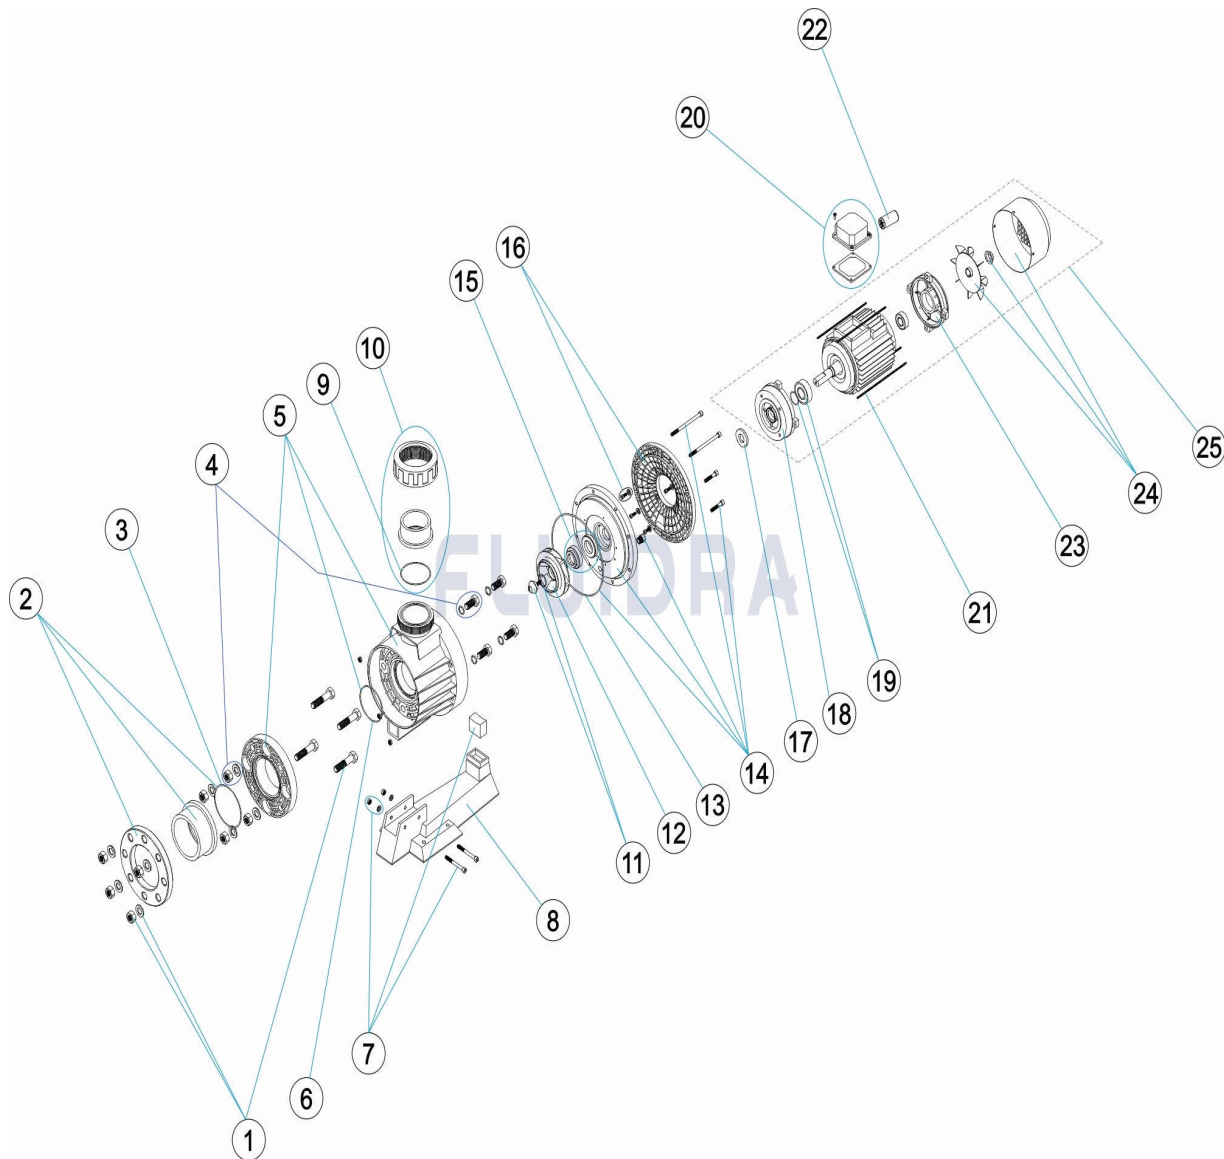

CODE 11509, 28566, 28567, 28568, 30774, 31855

DESCRIPTION: POMPE CONTRAC. IMPUL. VERTICALE 2-2,5-3 II 2,5-3-4,5 III

FRANCAIS

POS	CODE	DESCRIPTION	QUANTITE	POS	CODE	DESCRIPTION	QUANTITE
1	4405030102	VISSERIE UNION ASPIRATION		12	* 4405010324	TURBINE 4,5 HP III 50 HZ	
2	4405030101	RACCORDS UNION ASPIRATION D. 110		12	* 4405030126	TURBINE 4,5 HP 60 HZ	
3	4405010377	JOINT TORIQUE D 124X3,5		13	4405010378	JOINT TORIQUE D 226X6	
4	4405010311	VIS DE CORPS DE POMPE + SUPPORT CO		14	* 4405010334	FLASQUE PORTE GRANITURE 3,5 HP	
5	* 4405010307	CORPS POMPE 3,5 HP		14	* 4405010335	FLASQUE PORTE GRANITURE 4,5 - 5,5 HP	
5	* 4405010308	CORPS POMPE 4,5 HP		15	4405010322	GARNITURE MÉCANIQUE	
6	4405010376	JOINT TORIQUE D 100X4		16	* 4405010332	FLASQUE ACCOUP. MOTEUR 3,5 HP	
7	4405010314	RACCORD HYDRAULIQUE DE PIED 5,5 HP		16	* 4405010333	FLASQUE ACCOUP. MOTEUR 4,5 - 5,5 HP	
8	4405010315	SOCLE POMPE		17	4405010374	JOINT RAMASSE GOUTTES 24X50X6 4HP	
9	4405030135	JOINT TORIQUE D 93X4		18	* 4405030141	COUVERCLE AXE MOTEUR 2 HP (ANDIA)	
10	4405030103	ACCESSOIRES UNION REFOULEMENT		18	* 4405010369	COUVERCLE AXE MOTEUR 2,5-3 HP (BONC	
11	4405010338	BOUCHON BOUT D'AXE ROTOR		18	* 4405010381	COUVERCLE AXE MOTEUR 2,5-3 HP (VERN	
12	* 4405030123	TURBINE 2 HP		18	* 4405030121	COUVERCLE AXE MOTEUR 4,5-5,5 HP	

* VOIR FICHE D'OBSERVATIONS