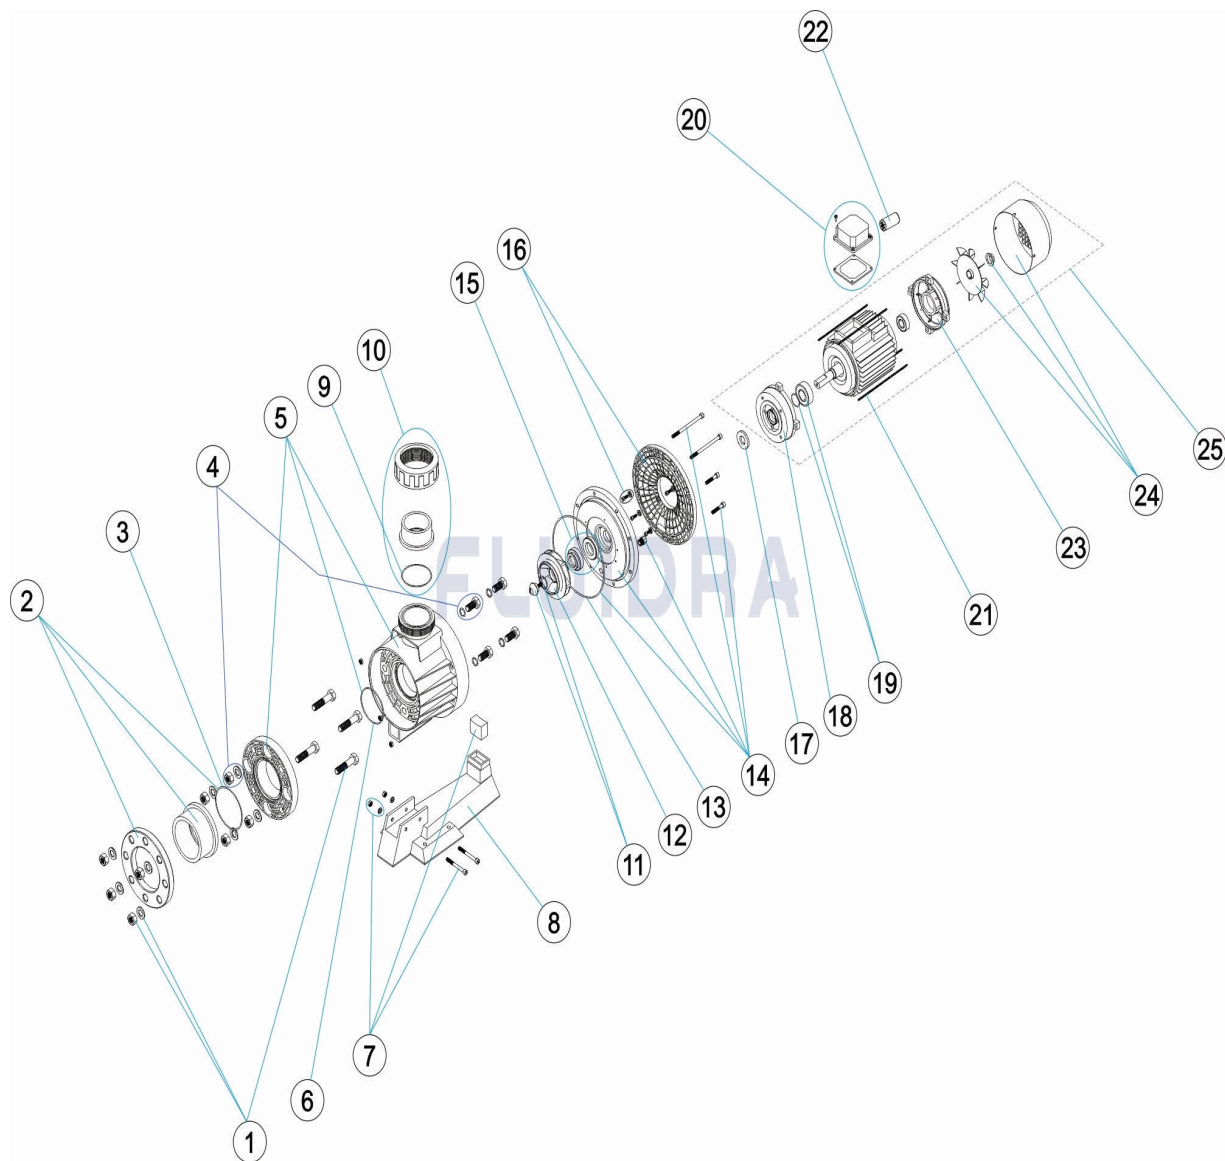

CODIGO 11509, 28566, 28567, 28568, 30774, 31855

DESCRIÇÃO: BOMBA CONTRAC. IMPUL. VERTICAL 2-2,5-3 II 2,5-3-4,5 III

PORTUGUES

POS	CODIGO	DESCRIÇÃO	JANTIDADE	POS	CODIGO	DESCRIÇÃO	JANTIDADE
1	4405030102	CONJ. PARAFUSOS ENLACE IMPULSÃO		12	* 4405010324	RODÍZIO 4,5 HP III 50 HZ	
2	4405030101	ACCESSÓRIOS DE UNIÃO ASPIRAÇÃO D.		12	* 4405030126	RODÍZIO 4,5 HP 60 HZ	
3	4405010377	JUNTA TÓRICA D 124X3,5		13	4405010378	JUNTA TÓRICA D 226X6	
4	4405010311	PARAFUSOS CORPO BOMBA		14	* 4405010334	FLANGE DO SELO MECÂNICO 3,5 HP	
5	* 4405010307	CORPO BOMBA 3,5 HP		14	* 4405010335	FLANGE DO SELO MECÂNICO 4,5 - 5,5 HP	
5	* 4405010308	CORPO BOMBA 4,5 HP		15	4405010322	JUNTA MECÂNICA	
6	4405010376	JUNTA TÓRICA D 100X4		16	* 4405010332	MANILHA MOTOR 3,5 HP	
7	4405010314	UNIÃO HIDRÁULICA PIE 5,5 HP		16	* 4405010333	MANILHA MOTOR 4,5 - 5,5 HP	
8	4405010315	PÉ BOMBA		17	4405010374	ANILHA DEFLECTORA 24X50X6 4HP	
9	4405030135	JUNTA TÓRICA D 93X4		18	* 4405030141	TAMPA DIANTEIRA MOTOR 2 HP (ANDIA)	
10	4405030103	ACESSÓRIOS ENLACE IMPULSÃO		18	* 4405010369	TAMPA DIANTEIRA MOTOR 2,5-3 HP (BONO)	
11	4405010338	TAMPO RODIZIO		18	* 4405010381	TAMPA DIANTEIRA MOTOR 2,5-3 HP (VERNI)	
12	* 4405030123	RODÍZIO 2 HP		18	* 4405030121	TAMPA DIANTEIRA MOTOR 4,5-5,5 HP	

* VEJA A FICHA DE OBSERVAÇÕES