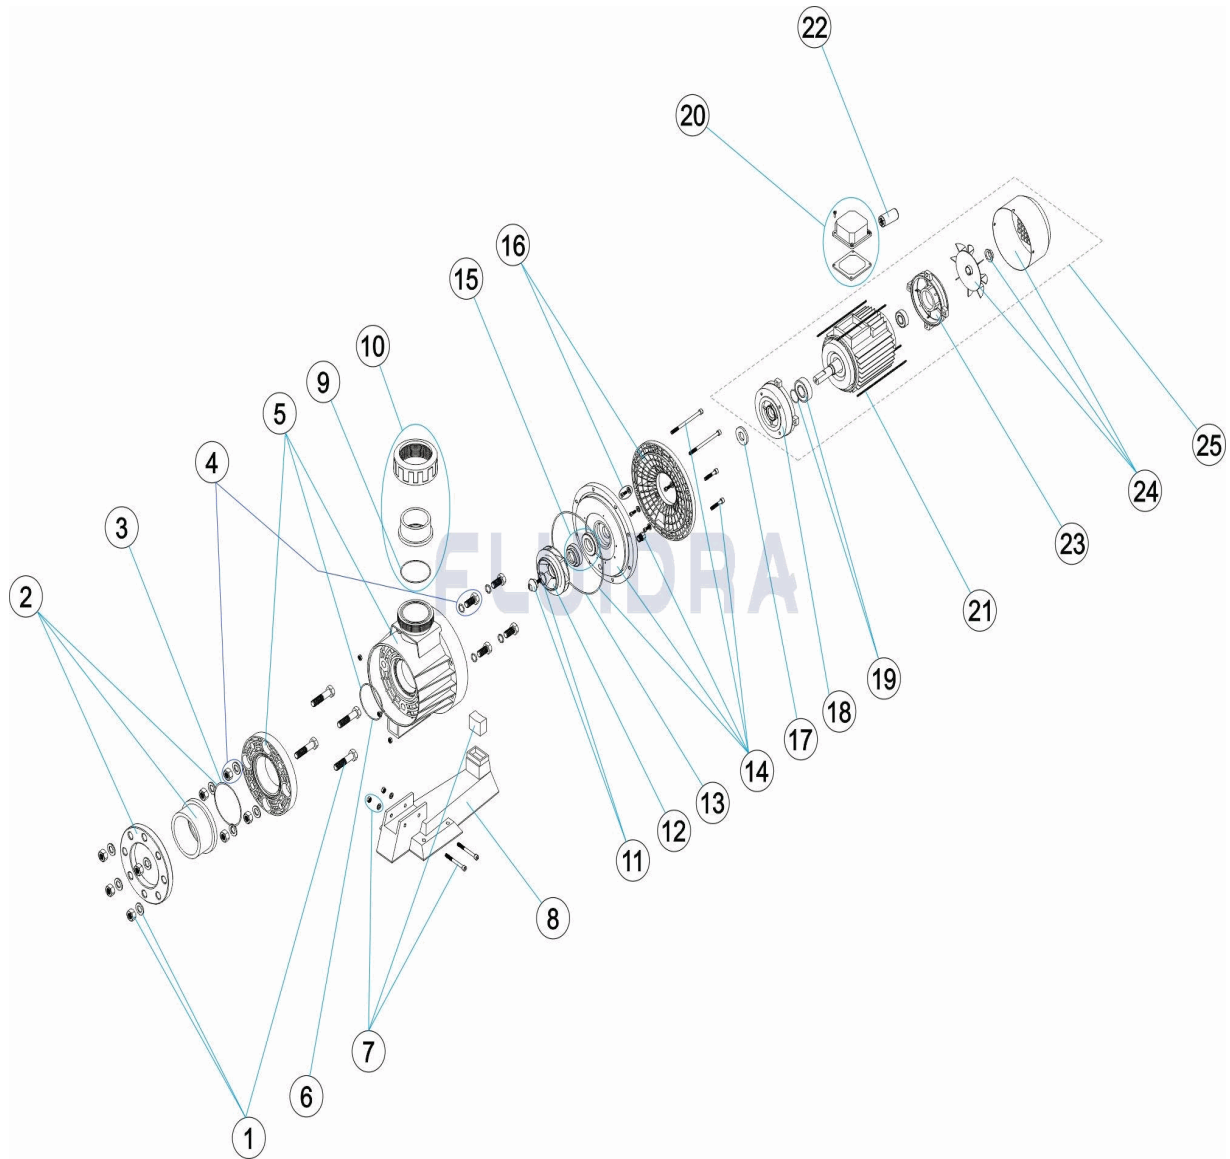

CODE **11509, 28566, 28567, 28568, 30774, 31855**

DESCRIPTION: **PUMP CONTRAC. IMPUL. VERTICAL 2-2, 5-3 II 2.5 - 3 - 4.5 III**

ENGLISH

POS	CODE	DESCRIPTION	QUANTITY	POS	CODE	DESCRIPTION	QUANTITY
1	4405030102	SUCTION ATTACHMENT BOLTS		12	* 4405010324	IMPELLER 4,5 HP III 50 HZ	
2	4405030101	UNION FITTINGS SUCTION D. 110		12	* 4405030126	IMPELLER 4,5 HP 60 HZ	
3	4405010377	O' RING D 124X3,5		13	4405010378	O' RING D 226X6	
4	4405010311	BACK PLATE SCREWS		14	* 4405010334	MECHANICAL SEAL PLATE 3,5 HP	
5	* 4405010307	PUMP BODY 3,5 HP		14	* 4405010335	MECHANICAL SEAL PLATE 4,5 - 5,5 HP	
5	* 4405010308	PUMP BODY 4,5 HP		15	4405010322	MECHANICAL SEAL	
6	4405010376	O' RING D 100X4		16	* 4405010332	MOTOR CLAMP 3,5 HP	
7	4405010314	PUMP BASE FITTINGS 5,5 HP		16	* 4405010333	MOTOR CLAMP 4,5 - 5,5 HP	
8	4405010315	PUMP BASE		17	4405010374	DEFLECTOR WASHER 24X50X6 4HP	
9	4405030135	O' RING D. 93X4		18	* 4405030141	FRONT MOTOR COVER 2 HP (ANDIA)	
10	4405030103	UNION FITTINGS, RETURN		18	* 4405010369	FRONT MOTOR COVER 2,5-3 HP (BONORA)	
11	4405010338	IMPELLER COVER		18	* 4405010381	FRONT MOTOR COVER 2,5-3 HP (VERNIS)	
12	* 4405030123	IMPELLER 2 HP		18	* 4405030121	FRONT MOTOR COVER 4,5-5,5 HP	