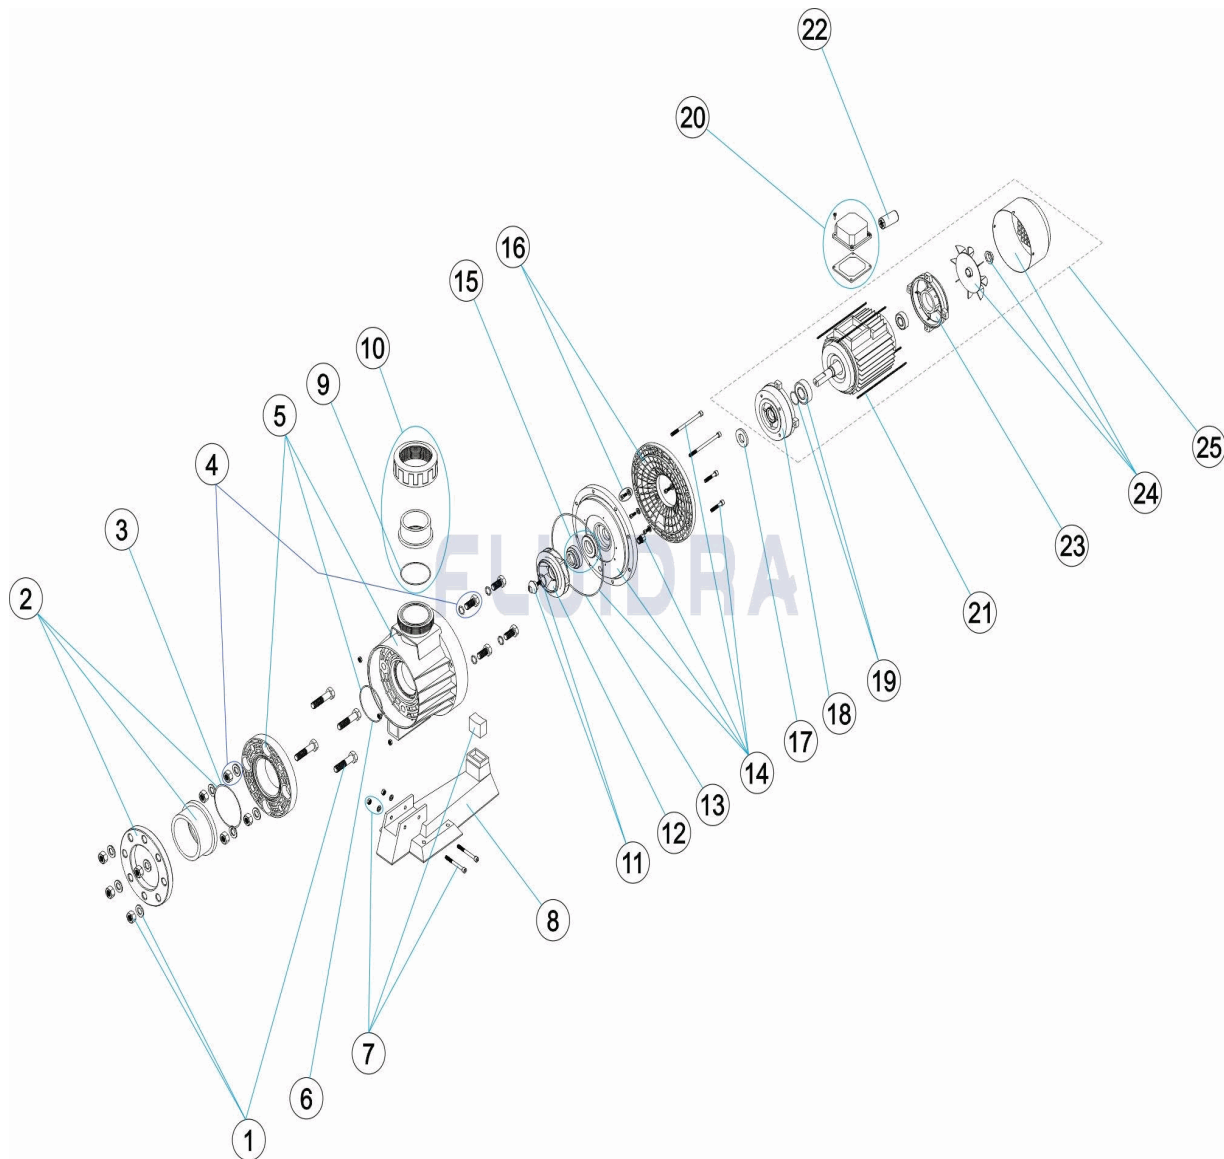

CODICE **11509, 28566, 28567, 28568, 30774, 31855**

DESCRIZIONE: **POMPA CONTRAC. IMPUL. VERTICALE 2-2,5-3 II 2,5-3-4,5 III**

ITALIANO

POS	CODICE	DESCRIZIONE	QUANTITA'	POS	CODICE	DESCRIZIONE	QUANTITA'
1	4405030102	BULLONERIA RACCORDO ASPIRAZIONE		12	* 4405010324	RUOTA 4,5 HP III 50 HZ	
2	4405030101	MANICOTTI DI UNIONE ASPIRAZIONE D. 11		12	* 4405030126	RUOTA 4,5 HP 60 HZ	
3	4405010377	O-RING D 124X3,5		13	4405010378	O-RING D 226X6	
4	4405010311	BULLONERIA CORPO POMPA		14	* 4405010334	FLANGIA TENUTA MECCANICA 3,5 HP	
5	* 4405010307	CORPO POMPA 3,5 HP		14	* 4405010335	FLANGIA TENUTA MECCANICA 4,5 - 5,5 HP	
5	* 4405010308	CORPO POMPA 4,5 HP		15	4405010322	GUARNIZIONE MECCANICA	
6	4405010376	O-RING D 100X4		16	* 4405010332	FLANGIA MOTORE 3,5 HP	
7	4405010314	UNIONS PARTE IDRAULICA-BASE POMP		16	* 4405010333	FLANGIA MOTORE 4,5 - 5,5 HP	
8	4405010315	PIEDE POMPA		17	4405010374	RONDELLA DEFLETTTRICE 24X50X6 4HP	
9	4405030135	O-RING D 93X4		18	* 4405030141	COPERCHIO ANTERIORE MOTORE 2 HP (A)	
10	4405030103	MANICOTTI DI UNIONE MANDATA		18	* 4405010369	COPERCHIO ANTERIORE MOTORE 2,5-3 HF	
11	4405010338	TAPPO RUOTA		18	* 4405010381	COPERCHIO ANTERIORE MOTORE 2,5-3 HF	
12	* 4405030123	RUOTA 2 HP		18	* 4405030121	COPERCHIO ANTERIORE MOTORE 4,5-5,5 I	

* SI FACCIA RIFERIMENTO AL FOGLIO DELLE OSSERVAZIONI