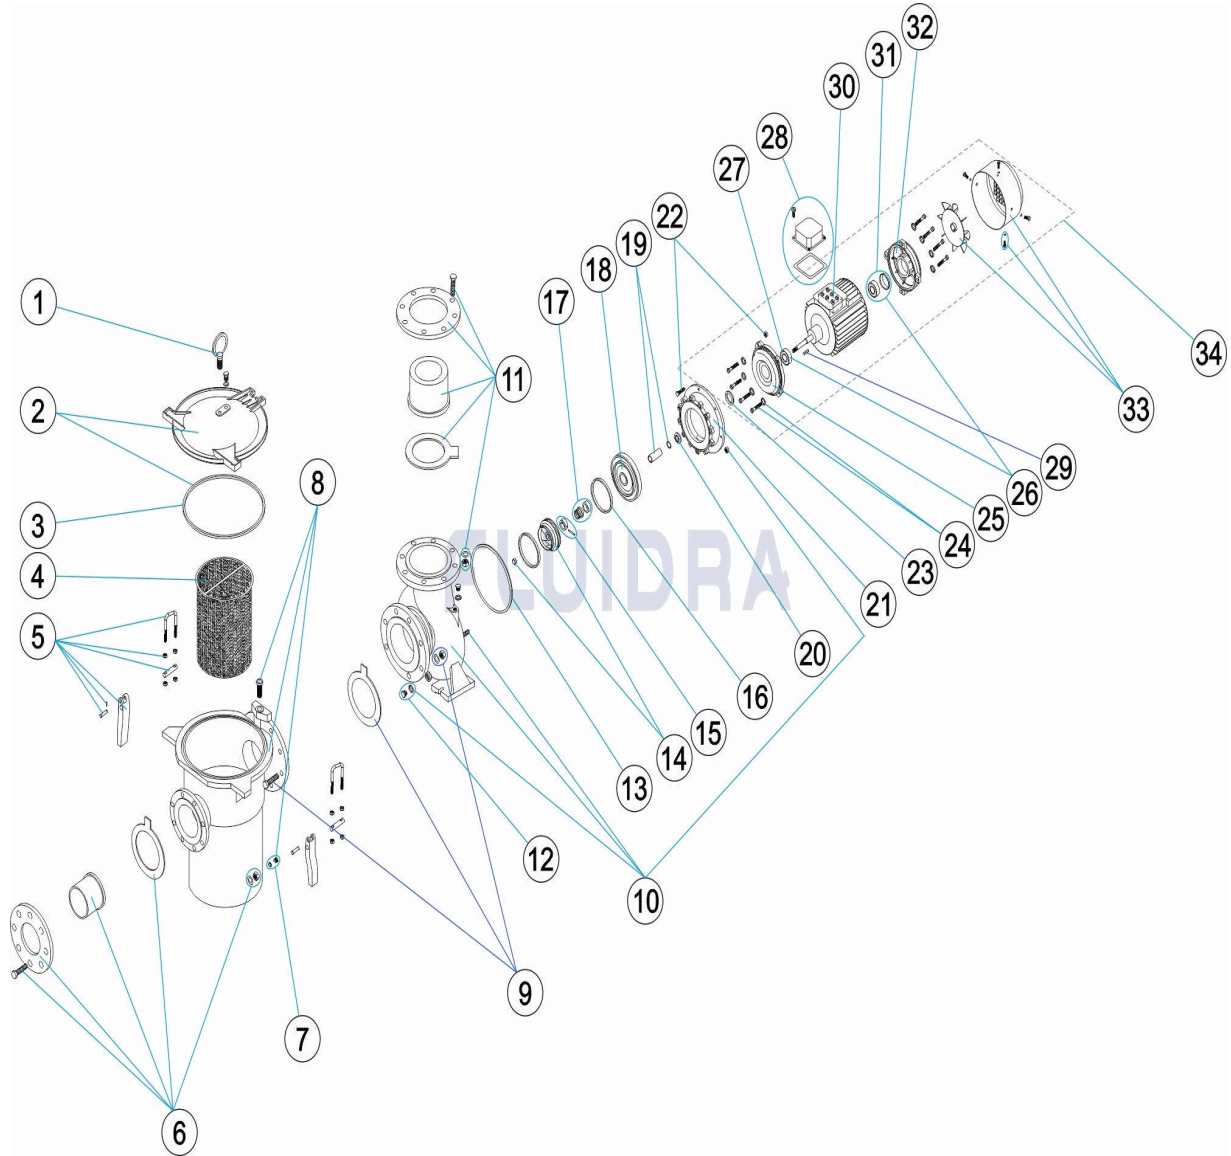

CODIGO **01223, 01224, 01225, 01226**

DESCRIPCION: **BOMBA CENTRIFUGA ARAL C-1500**

ESPAÑOL

POS	CODIGO	DESCRIPCION	CANTIDAD	POS	CODIGO	DESCRIPCION	CANTIDAD
1	4405020501	ANILLO DE CARGA PREFILTRO		14	* 4405020022	RODETE 20 HP 60 HZ	
2	4405020503	TAPA PREFILTRO		14	* 4405050017	RODETE 20 HP	
3	4405020535	JUNTA TORICA 6"		14	* 4405020510	RODETE (25 HP)	
4	4405020504	CESTO PREFILTRO		14	* 4405050021	RODETE 25 HP 60 HZ	
5	4405020505	CIERRE PREFILTRO		14	* 4405050018	RODETE 25 HP	
6	4405020533	ACCESORIOS ENLACE D-160		15	4405020512	CJTO. ARO DISTANCIADOR (5,5-15HP)	
7	4405020507	TAPON PURGA PREFILTRO		16	4405020513	ANILLO DE AJUSTE (20-25 HP)	
8	4405020506	CUERPO PREFILTRO 6X6" 37L (01268 "		17	4405020511	JUNTA MECANICA	
9	4405020534	UNION PREFILTRO/BOMBA 20-25 HP		18	4405020514	TAPA LINTERNA (20 HP)	
10	4405020508	CUERPO BOMBA (20-25 HP)		19	4405020440	CAMISA PROTECCION EJE 5,5-15 HP	
11	4405020259	ACCESORIOS ENLACE 15 HP		20	4405020008	ARANDELA DEFLECTORA 32X55X3 5,5HP-1	
12	4405020232	TAPON PURGA PREFILTRO		21	4405020517	LINTERNA 15HP	
13	* 4405020028	JUNTA 277 X 262 X 0,5		22	4405020518	TORNILLERIA LINTERNA (20-25 HP)	