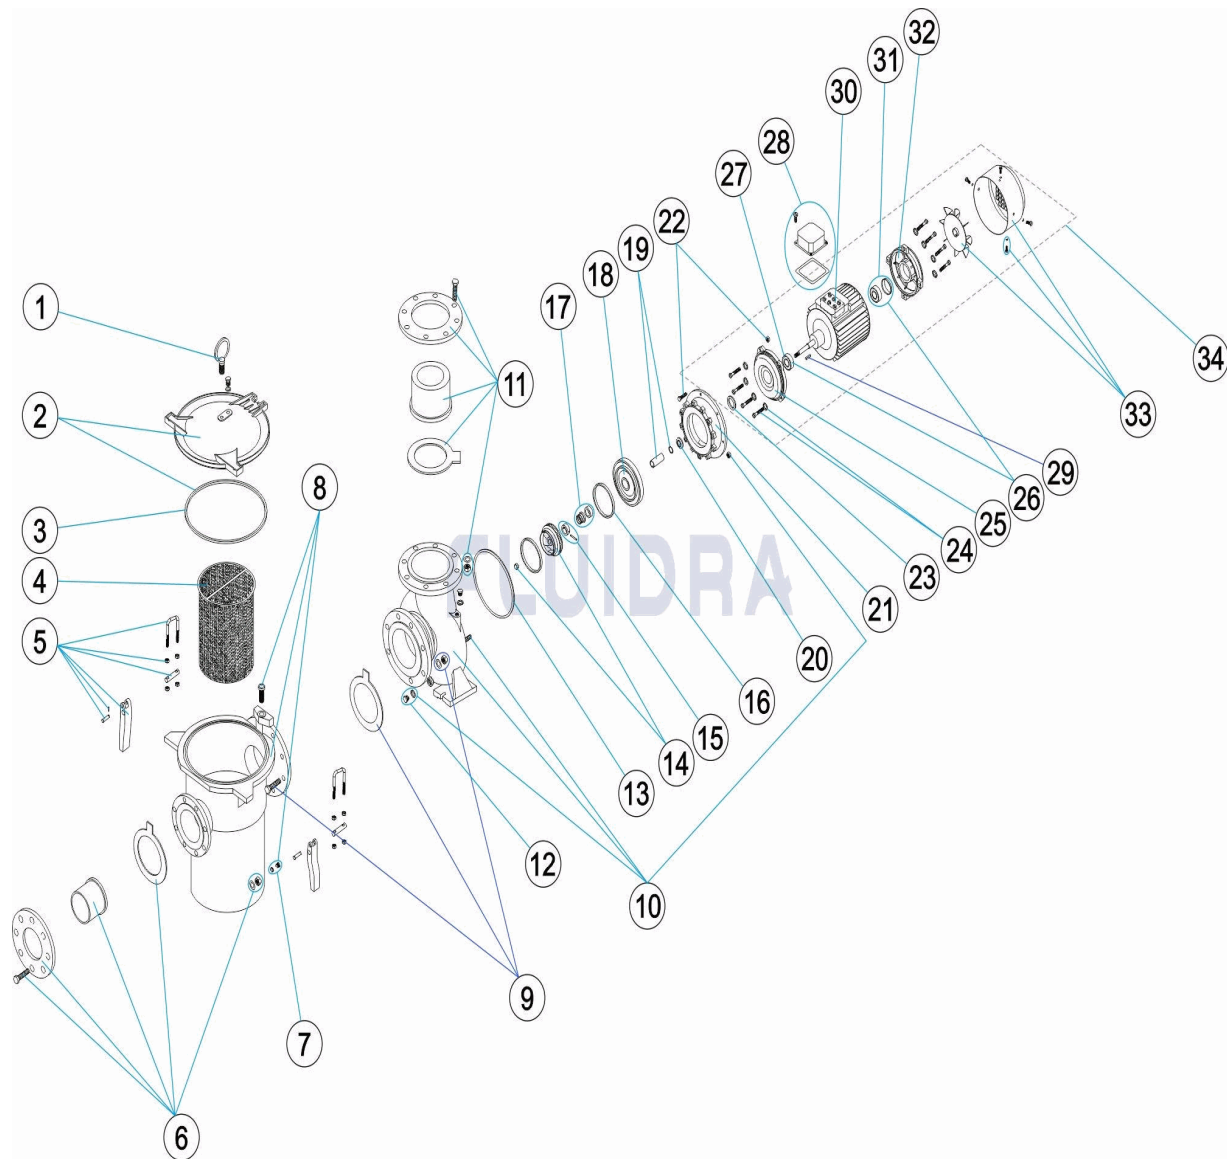

CODE 01223, 01224, 01225, 01226

DESCRIPTION: POMPE CENTRIFUGE ARAL C-1500

FRANCAIS

POS	CODE	DESCRIPTION	QUANTITE	POS	CODE	DESCRIPTION	QUANTITE
1	4405020501	COLLIER DE PRISE EN CHARGE PREFILTRE		14	* 4405020022	TURBINE 20 HP 60 HZ	
2	4405020503	COUVERCLE PRÉFILTRE		14	* 4405050017	TURBINE 20 HP	
3	4405020535	JOINT TORIQUE D 6"		14	* 4405020510	TURBINE 25 HP	
4	4405020504	PANIER PRÉFILTRE		14	* 4405050021	TURBINE 25 HP 60 HZ	
5	4405020505	FERMETURE PRÉFILTRE		14	* 4405050018	TURBINE 25 HP	
6	4405020533	RACCORDS UNION D-160		15	4405020512	ENSEMBLE BRIDE DE SEPARATION (5,5-15)	
7	4405020507	BOUCHON PURGE PRÉFILTRE		16	4405020513	BAGUE DE REGLAGE (20-25HP)	
8	4405020506	CORPS PRÉFILTRE 6X6" 37L (12068 "		17	4405020511	GARNITURE MÉCANIQUE	
9	4405020534	UNION PRÉFILTRE/POMPE 20-25 HP		18	4405020514	CAPOT LANTERNE (20 HP)	
10	4405020508	CORPS POMPE 20 - 25 HP		19	4405020440	CHEMISE PROTECTION AXE (5,5-15 HP)	
11	4405020259	RACCORDS UNION 15 HP		20	4405020008	JOINT RAMASSE GOUTTES 32X55X3 5,5HP	
12	4405020232	BOUCHON PURGE PRÉFILTRE		21	4405020517	LANTERNE 15HP	
13	* 4405020028	JOINT 277 X 262 X 0,5		22	4405020518	VISSERIE LANTERNE (20-25HP)	

* VOIR FICHE D'OBSERVATIONS