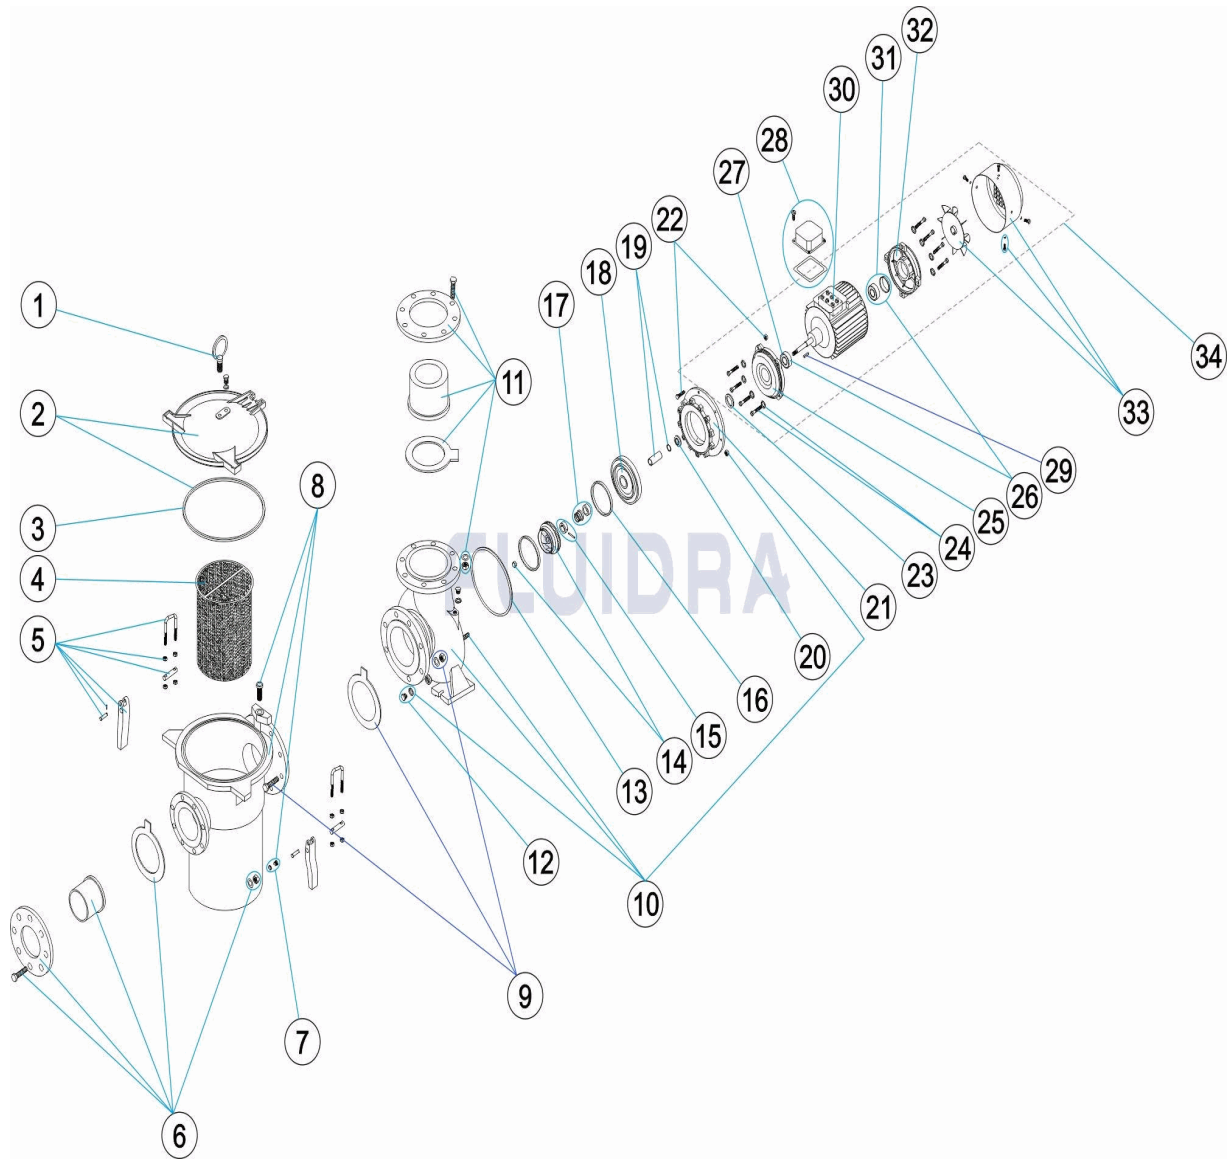

CODE **01223, 01224, 01225, 01226**

BESCHREIBUNG: **ZENTRIFUGALPUMPE ARAL C-1500**

DEUTSCH

POS	CODE	BESCHREIBUNG	MENGE	POS	CODE	BESCHREIBUNG	MENGE
1	4405020501	LASTRING VORFILTER		14	* 4405020022	LAUFRAD 20 HP 60 HZ	
2	4405020503	VORFILTERDECKEL		14	* 4405050017	LAUFRAD 20 HP	
3	4405020535	O-RING 6"		14	* 4405020510	LAUFRAD (25 HP)	
4	4405020504	VORFILTERKORB		14	* 4405050021	LAUFRAD 25 HP 60 HZ	
5	4405020505	SCHLISSVORRICHTUNG VORFILTER		14	* 4405050018	LAUFRAD 25 HP	
6	4405020533	ANSCHLUSSZUBEHÖR D. 160		15	4405020512	SET DISTANZRING (5,5-15HP)	
7	4405020507	ABLASSSTOPFEN VORFILTER		16	4405020513	EINSTELLRING (20 HP - 25 HP)	
8	4405020506	GEHÄUSE VORFILTER 6 X 6" 37 L (01268 ")		17	4405020511	GLEITRINGDICHTUNG	
9	4405020534	VERBINDUNG VORFILTER/PUMPE 20 - 25 †		18	4405020514	LATERNENDECKEL (20 HP)	
10	4405020508	PUMPENGEHÄUSE (20 - 25 HP)		19	4405020440	SCHUTZUMMATELUNG ACHSE 5,5 - 15 HF	
11	4405020259	ANSCHLUSSZUBEHÖR 15 HP		20	4405020008	BEILAGSCHEIBE 32X55X3 5,5HP-15HP	
12	4405020232	ABLASSSTOPFEN VORFILTER		21	4405020517	LATERNE 15 HP	
13	* 4405020028	DICHTUNG 277 X 262 X 0,5		22	4405020518	SCHRAUBENSATZ LATERNE (20 - 25 HP)	

* SIEHE ANMERKUNGSBLATT