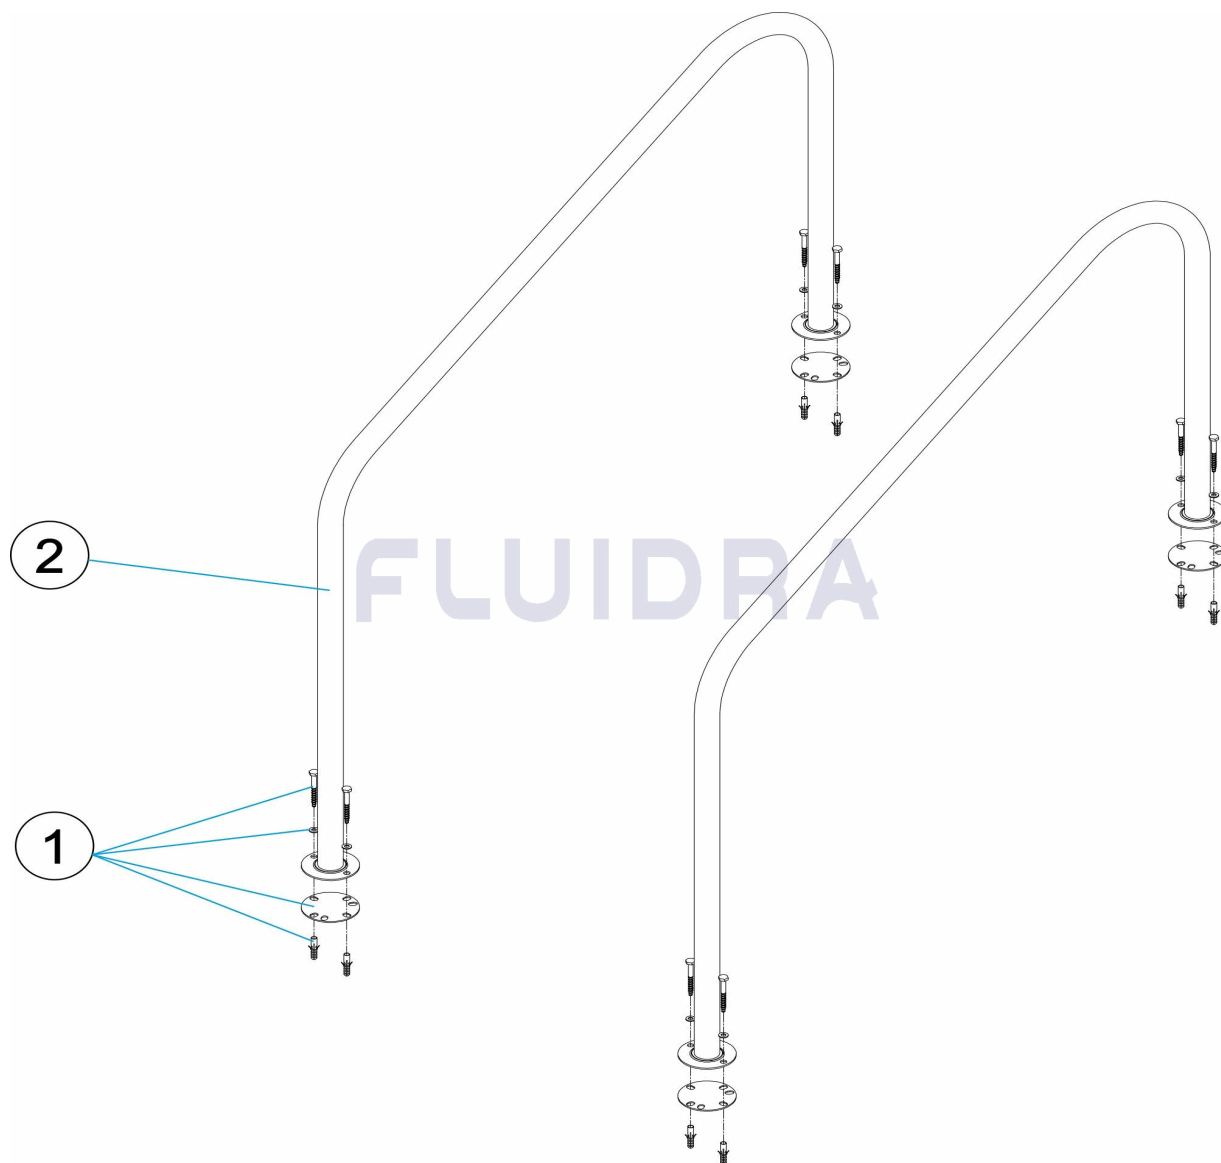

CODE **00036, 00037**

DESCRIPTION: **RAMPE SORTIE AVEC PLAQUETTES**

OBSERVATIONS

POS	CODE	OBSERVATIONS
2	* 00036R0100	POUR: 00036
2	* 00037R0100	POUR: 00037

CODE **00036, 00037**

DESCRIPTION: **EXIT GRAB BAR WITH METALIC STRIPS**

ENGLISH

POS	CODE	DESCRIPTION	QUANTITY	POS	CODE	DESCRIPTION	QUANTITY
1	4401010802	FLANGE SET 316		2	* 00037R0100	EXIT GRAB BAR WITH METALIC STRIPS	
2	* 00036R0100	EXIT GRAB BAR WITH METALIC STRIPS					

CODE **00036, 00037**

DESCRIPTION: **EXIT GRAB BAR WITH METALIC STRIPS**

OBSERVATIONS

POS	CODE	OBSERVATIONS
2	* 00036R0100	FOR: 00036
2	* 00037R0100	FOR: 00037

CODICE **00036, 00037**

DESCRIZIONE: **CORRIMANO USCITA CON FLANGE**