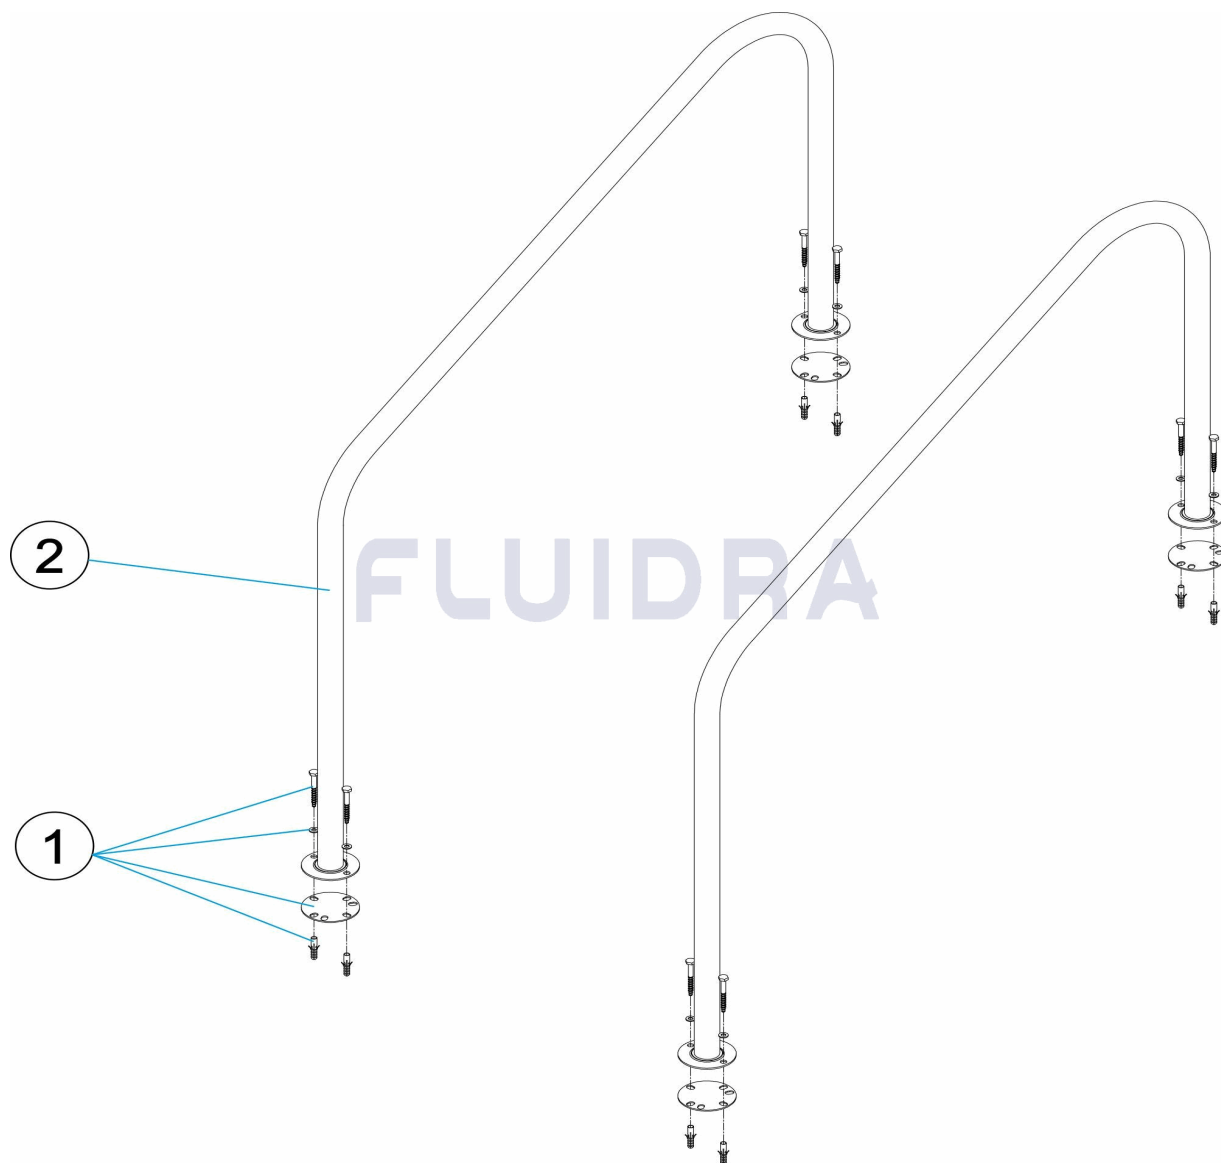

DESCRIPTION: **EXIT GRAB BAR WITH METALIC STRIPS**

OBSERVATIONS

POS	CODE	OBSERVATIONS
2	* 00036R0100	FOR: 00036
2	* 00037R0100	FOR: 00037

CODICE **00036, 00037**

DESCRIZIONE: **CORRIMANO USCITA CON FLANGE**

DEUTSCH

POS	CODE	BESCHREIBUNG	MENGE	POS	CODE	BESCHREIBUNG	MENGE
1	4401010802	FIXIERSCHRAUBEN TREPPE 316		2	* 00037R0100	HANDLAUF AUSGANG MIT PLATINE	
2	* 00036R0100	HANDLAUF AUSGANG MIT PLATINE					

CODE **00036, 00037**