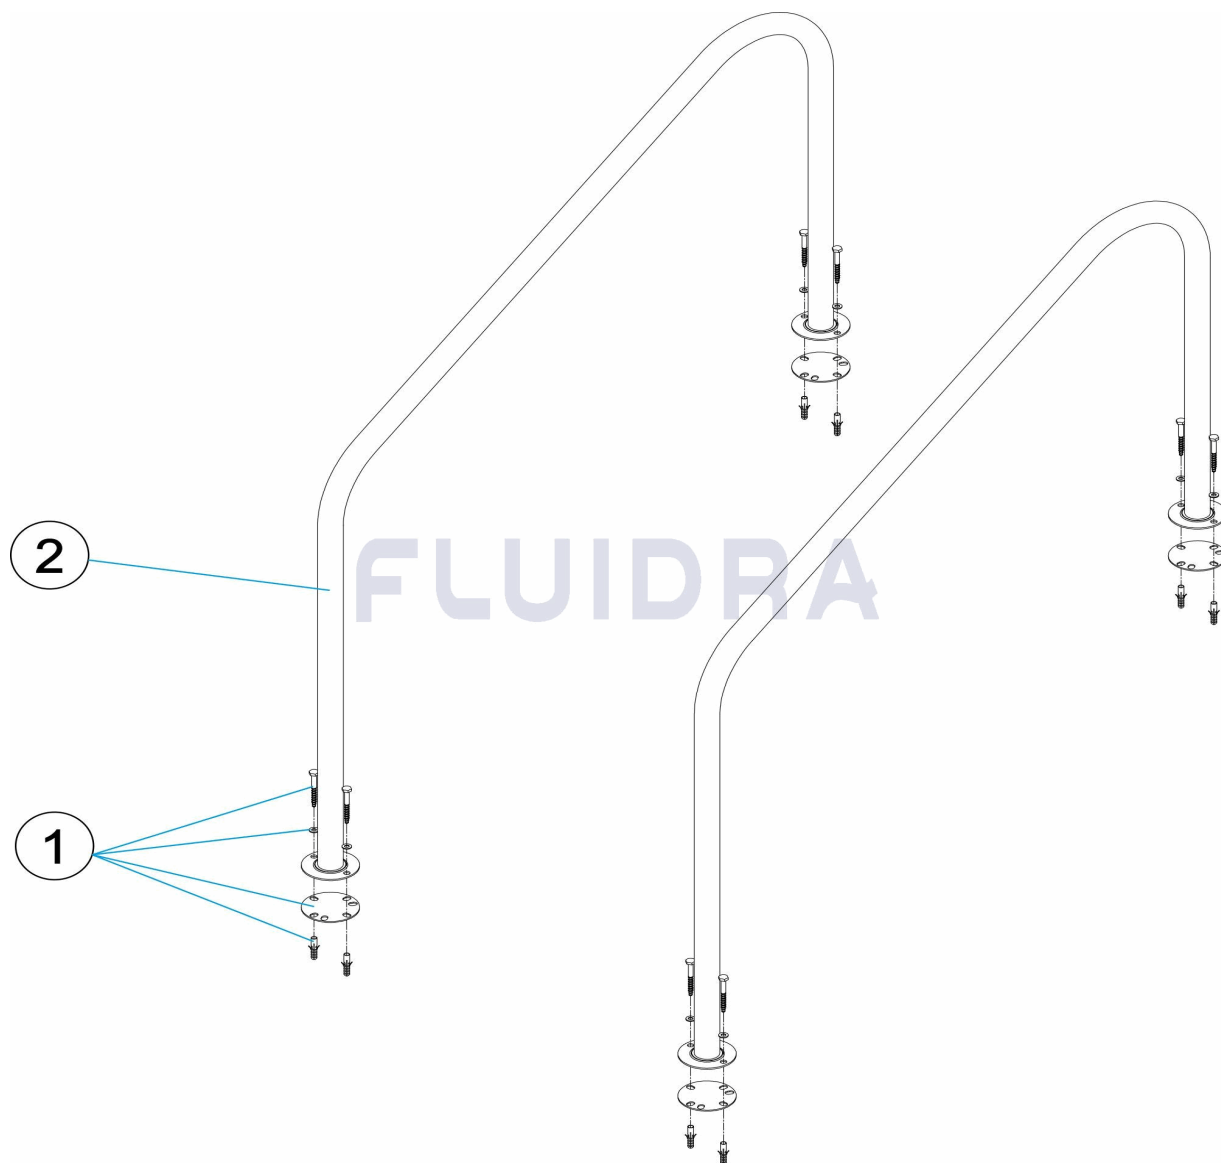

CODIGO **00036, 00037**

DESCRIPCION: **PASAMANOS SALIDA CON PLETINAS**

ESPAÑOL

POS	CODIGO	DESCRIPCION	CANTIDAD	POS	CODIGO	DESCRIPCION	CANTIDAD
1	4401010802	TORNILLERIA FIJACION ESCALERA 316		2	* 00037R0100	PASAMANOS SALIDA CON PLETINA	
2	* 00036R0100	PASAMANOS SALIDA CON PLETINA					

CODIGO **00036, 00037**DESCRIPCION: **PASAMANOS SALIDA CON PLETINAS****OBSERVACIONES**

POS	CODIGO	OBSERVACIONES
2	* 00036R0100	PARA: 00036
2	* 00037R0100	PARA: 00037

CODE **00036, 00037**

DESCRIPTION: **RAMPE SORTIE AVEC PLAQUETTES**

FRANCAIS

POS	CODE	DESCRIPTION	QUANTITE	POS	CODE	DESCRIPTION	QUANTITE
1	4401010802	VISSERIE FIXATION ECHELLE 316		2	* 00037R0100	MAIN COURANTE AVEC PLATINES	
2	* 00036R0100	MAIN COURANTE AVEC PLATINES					

CODE **00036, 00037**

DESCRIPTION: **RAMPE SORTIE AVEC PLAQUETTES**

OBSERVATIONS

POS	CODE	OBSERVATIONS
2	* 00036R0100	POUR: 00036
2	* 00037R0100	POUR: 00037

CODE **00036, 00037**

DESCRIPTION: **EXIT GRAB BAR WITH METALIC STRIPS**