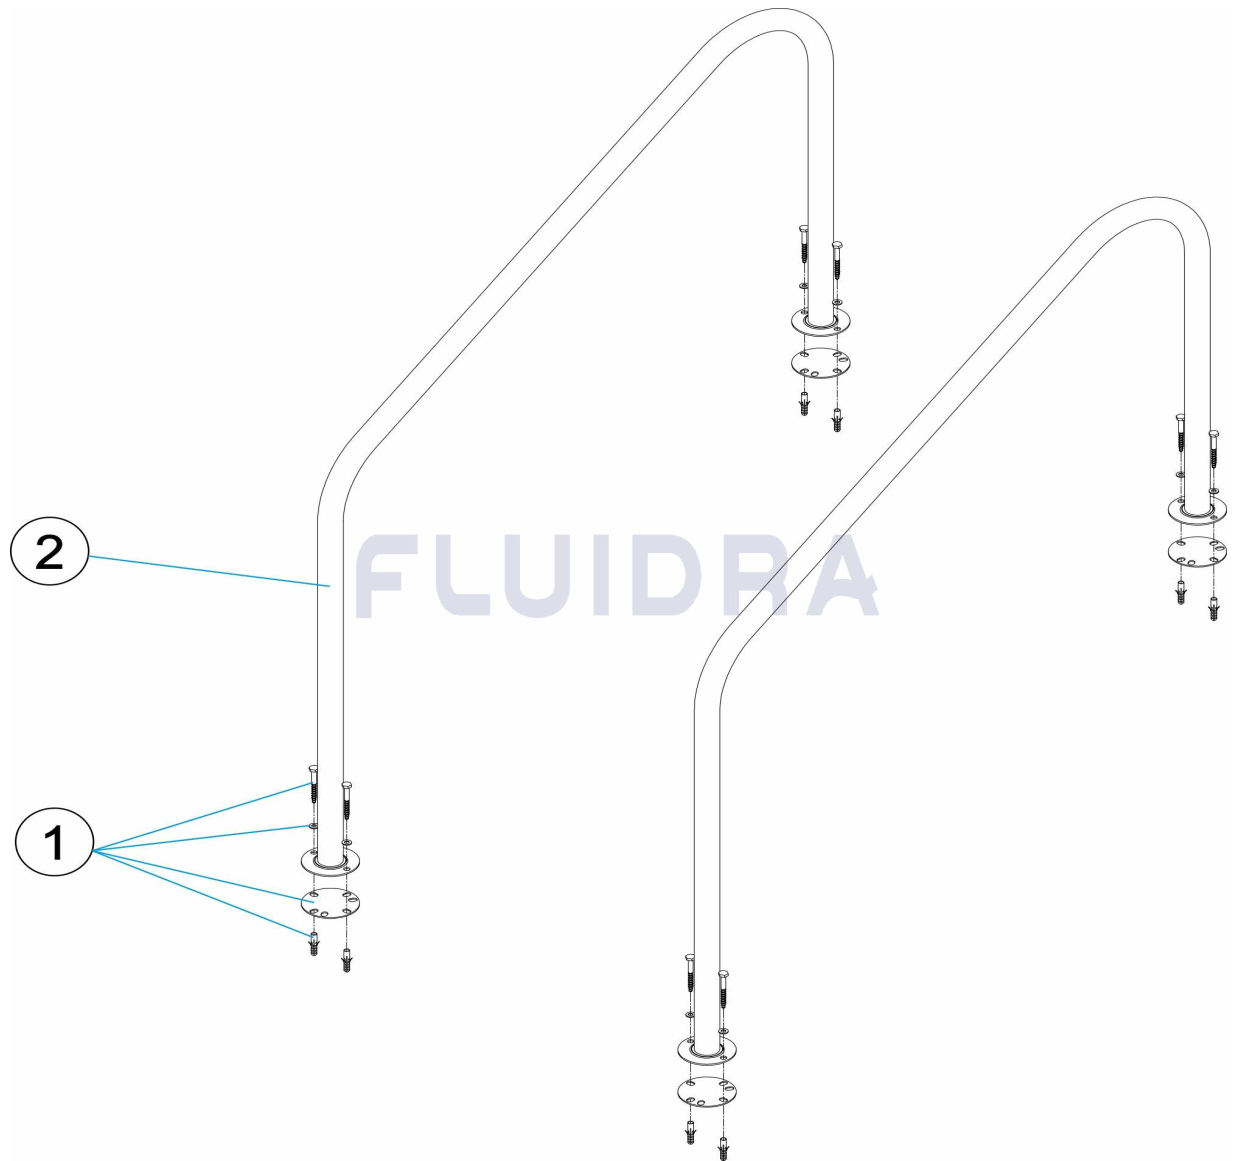

FRANCAIS

POS	CODE	DESCRIPTION	QUANTITE	POS	CODE	DESCRIPTION	QUANTITE
1	4401010802	VISSERIE FIXATION ECHELLE 316		2	* 00037R0100	MAIN COURANTE AVEC PLATINES	
2	* 00036R0100	MAIN COURANTE AVEC PLATINES					

CODE **00036, 00037**

DESCRIPTION: **RAMPE SORTIE AVEC PLAQUETTES**

OBSERVATIONS

POS	CODE	OBSERVATIONS
2	* 00036R0100	POUR: 00036
2	* 00037R0100	POUR: 00037

CODE **00036, 00037**

DESCRIPTION: **EXIT GRAB BAR WITH METALIC STRIPS**

ENGLISH

POS	CODE	DESCRIPTION	QUANTITY	POS	CODE	DESCRIPTION	QUANTITY
1	4401010802	FLANGE SET 316		2	* 00037R0100	EXIT GRAB BAR WITH METALIC STRIPS	
2	* 00036R0100	EXIT GRAB BAR WITH METALIC STRIPS					

CODE **00036, 00037**

DESCRIPTION: **EXIT GRAB BAR WITH METALIC STRIPS**

OBSERVATIONS

POS	CODE	OBSERVATIONS
2	* 00036R0100	FOR: 00036
2	* 00037R0100	FOR: 00037

CODICE **00036, 00037**

DESCRIZIONE: **CORRIMANO USCITA CON FLANGE**