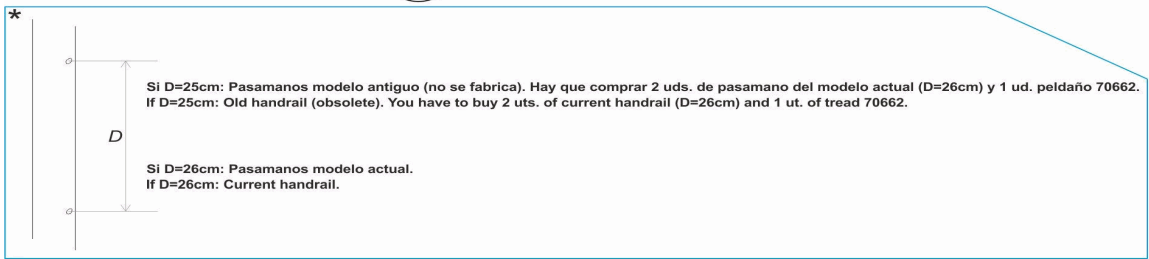

CODIGO 08090, 08091, 08092, 08093

DESCRIPCION: ESCALERA PARTIDA 2 PLETINAS 2-3-4-5 PELDAÑOS

ESPAÑOL

POS	CODIGO	DESCRIPCION	CANTIDAD	POS	CODIGO	DESCRIPCION	CANTIDAD
1	4401010802	TORNILLERIA FIJACION ESCALERA 316	6	4401010111	TORNILLERIA PELDAÑO 316		
2	4401010104	PELDAÑO LUXE 316	7	4401010112	TOPE ESCALERA		
3	* 4401010805	PELDAÑO SEGURIDAD 316	8	4401010107	SOPORTE LATERAL PELDAÑO 316		
3	* 70662	PELDAÑO SEGURIDAD	9	* 01456R0200	PASAMANO 2 PELDAÑOS AISI-316		
4	* 4401010807	SOPORTE LATERAL SEGURIDAD	9	* 01457R0200	PASAMANO 3 PELDAÑOS AISI-316		
4	* 4401010028	SOPORTE LATERAL SEGURIDAD	9	* 01458R0200	PASAMANO 4 PELDAÑOS AISI-316		
5	4401010108	TAPETA PELDAÑO LUXE	9	* 01459R0200	PASAMANOS 5 PELDAÑOS AISI 316		