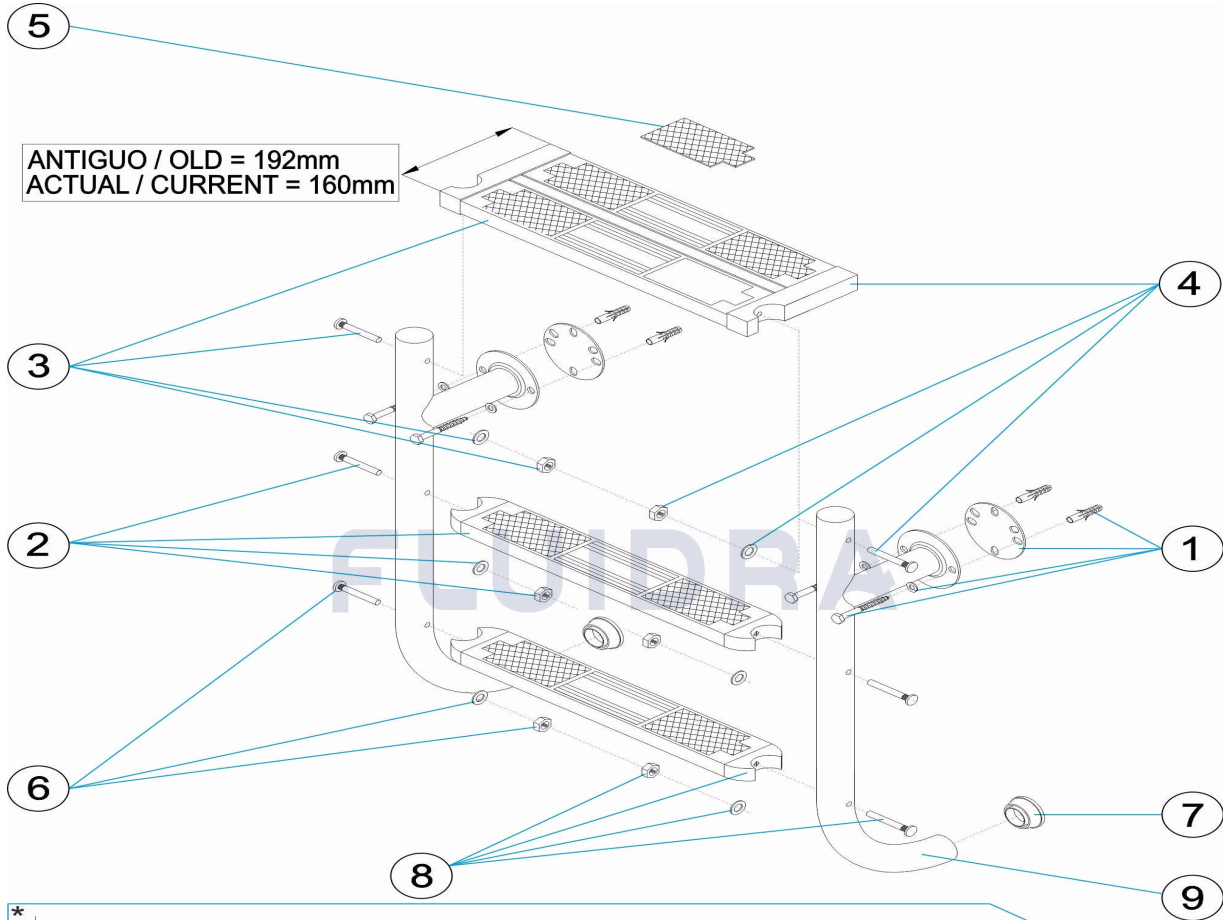

CODIGO 08090, 08091, 08092, 08093

DESCRIPCION: ESCALERA PARTIDA 2 PLETINAS 2-3-4-5 PELDAÑOS

ESPAÑOL

POS	CODIGO	DESCRIPCION	CANTIDAD	POS	CODIGO	DESCRIPCION	CANTIDAD
1	4401010802	TORNILLERIA FIJACION ESCALERA 316	6	4401010111	TORNILLERIA PELDAÑO 316		
2	4401010104	PELDAÑO LUXE 316	7	4401010112	TOPE ESCALERA		
3	* 4401010805	PELDAÑO SEGURIDAD 316	8	4401010107	SOPORTE LATERAL PELDAÑO 316		
3	* 70662	PELDAÑO SEGURIDAD	9	* 01456R0200	PASAMANO 2 PELDAÑOS AISI-316		
4	* 4401010807	SOPORTE LATERAL SEGURIDAD	9	* 01457R0200	PASAMANO 3 PELDAÑOS AISI-316		
4	* 4401010028	SOPORTE LATERAL SEGURIDAD	9	* 01458R0200	PASAMANO 4 PELDAÑOS AISI-316		
5	4401010108	TAPETA PELDAÑO LUXE	9	* 01459R0200	PASAMANOS 5 PELDAÑOS AISI 316		

CODE 08090, 08091, 08092, 08093

Аквалуп ГК

DESCRIPTION: ÉCHELLE COUPÉE 2 PLAQUETTES 2-3-4 MARCHES

+7 (777) 1401744
aquapool66@mail.ru,
www.aquapool.kz
www.poolaqua.ru

*

 Si D=25cm: Pasamanos modelo antiguo (no se fabrica). Hay que comprar 2 uds. de pasamano del modelo actual (D=26cm) y 1 ud. peldaño 70662.
 If D=25cm: Old handrail (obsolete). You have to buy 2 uts. of current handrail (D=26cm) and 1 ut. of tread 70662.
 Si D=26cm: Pasamanos modelo actual.
 If D=26cm: Current handrail.

FRANCAIS

POS	CODE	DESCRIPTION	QUANTITE	POS	CODE	DESCRIPTION	QUANTITE
1	4401010802	VISSERIE FIXATION ECHELLE 316		6	4401010111	VISSERIE MARCHE AISI 316	
2	4401010104	MARCHE LUXE AISI 316		7	4401010112	TAMPON D'ÉCHELLE	
3	* 4401010805	MARCHE DE SECURITE AISI 316		8	4401010107	SUPPORT LATÉRAL DE MARCHE 316	
3	* 70662	MARCHE DE SECURITE		9	* 01456R0200	MAIN COURANTE 2 MARCHES AISI 316	
4	* 4401010807	SUPPORT LATERAL DE SECURITE		9	* 01457R0200	MAIN COURANTE 3 MARCHES AISI 316	
4	* 4401010028	SUPPORT LATERAL DE SECURITE		9	* 01458R0200	MAIN COURANTE 4 MARCHES AISI 316	
5	4401010108	PLAQUE NOIRE POUR MARCHE LUXE		9	* 01459R0200	MAIN COURANTE 5 MARCHES AISI 316	