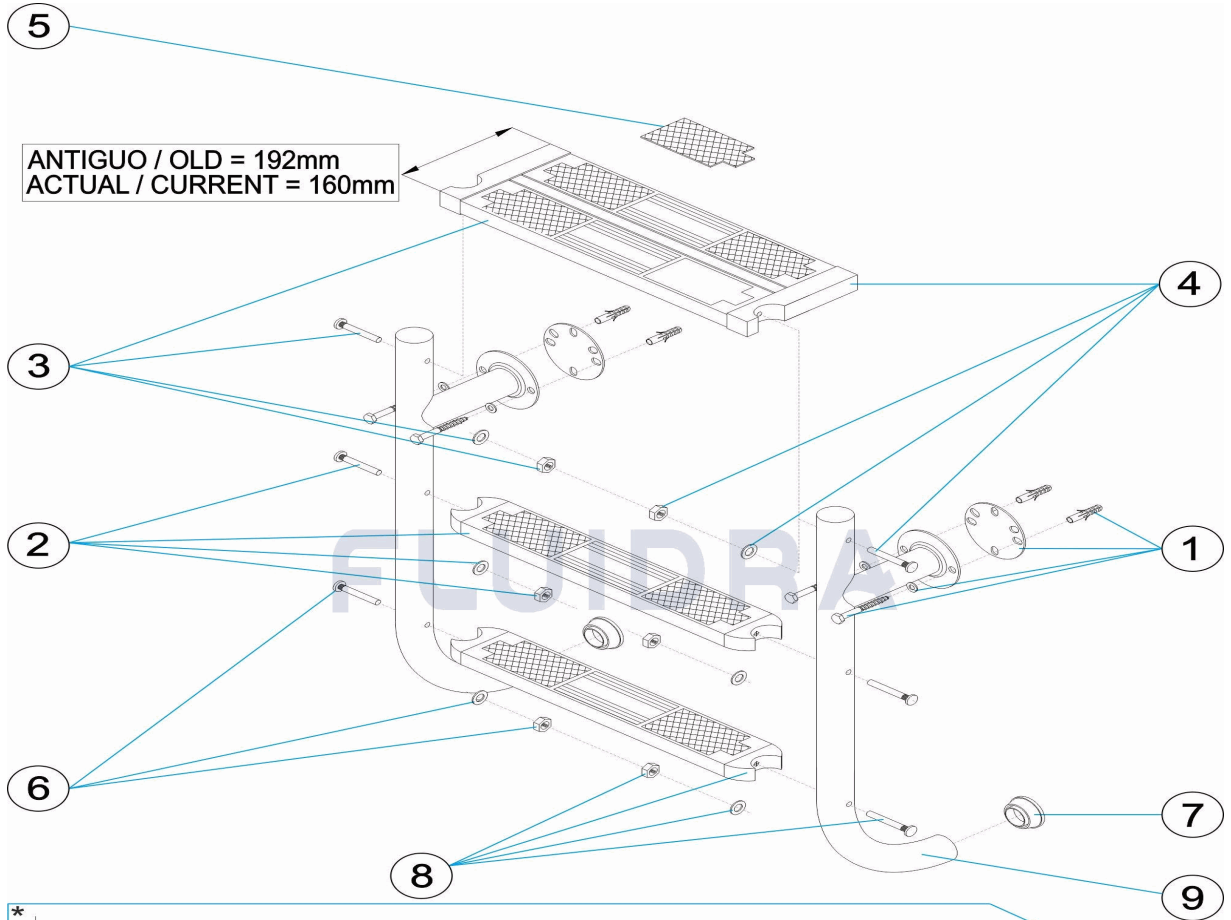

CODE **08090, 08091, 08092, 08093**

Аквапул ГК

BESCHREIBUNG: **TREPPE MEHRTEILIG 2 PLATINEN 2-3-4-5 STUFEN**

+7 (777) 1401744
aquapool66@mail.ru,
www.aquapool.kz
www.poolaqua.ru

ANTIGUO / OLD = 192mm
ACTUAL / CURRENT = 160mm