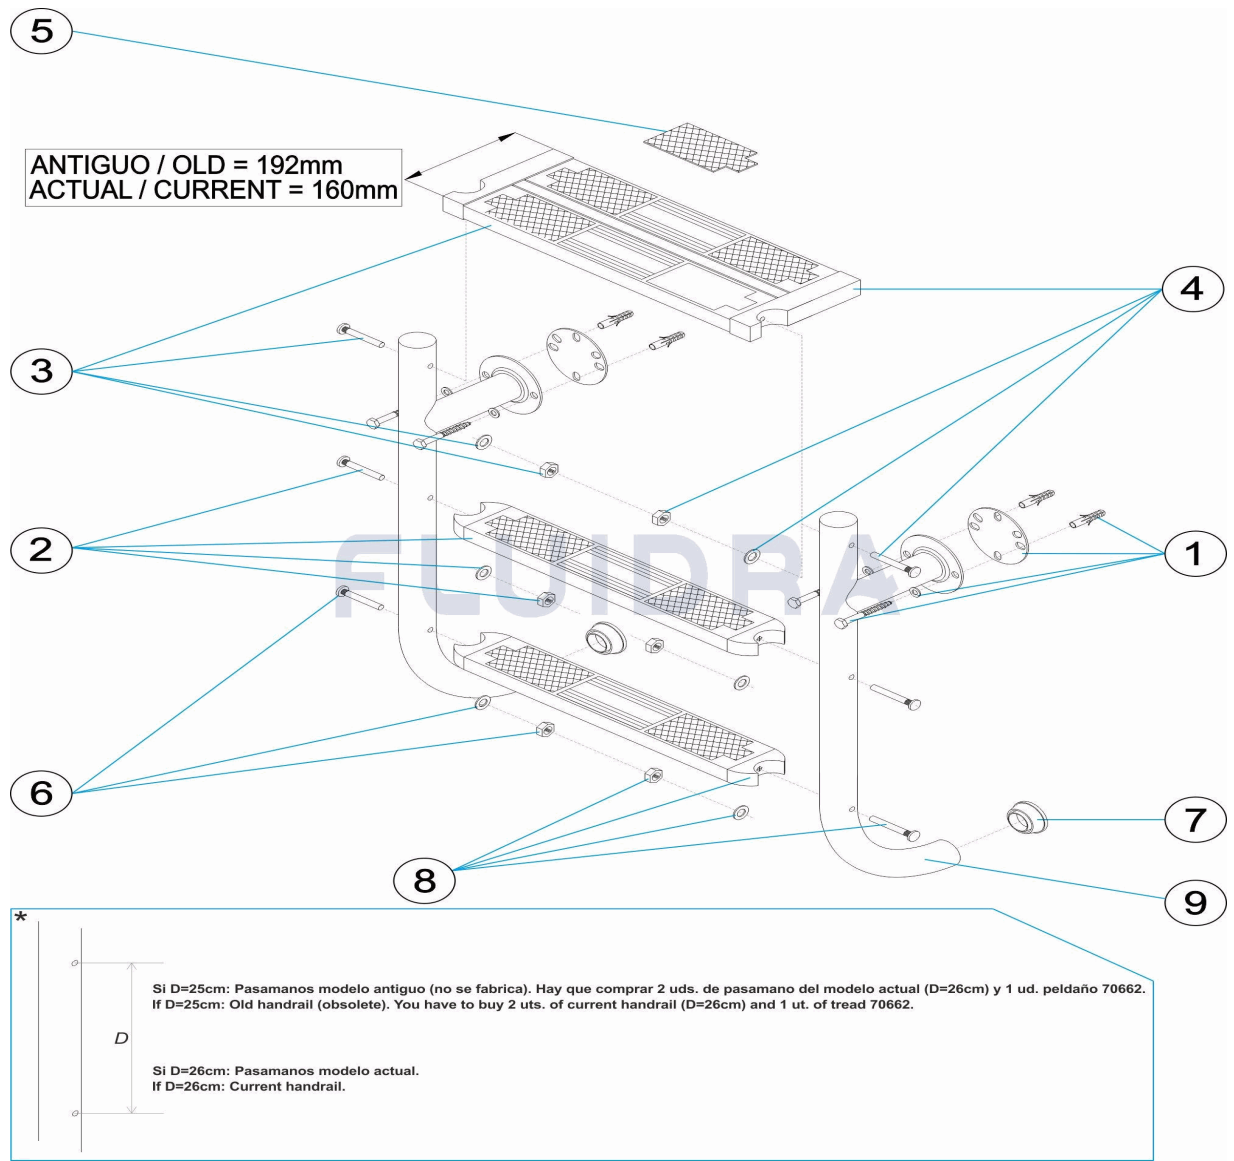

CODICE **08090, 08091, 08092, 08093**

Аквapul ГК

DESCRIZIONE: **SCALETТА 2 FLANGE 2-3-4-5 SCALINI**

+7 (777) 1401744
aquapool66@mail.ru,
www.aquapool.kz
www.poolaqua.ru

ITALIANO

POS	CODICE	DESCRIZIONE	QUANTITA'	POS	CODICE	DESCRIZIONE	QUANTITA'
1	4401010802	BULLONERIA FISSAGGIO SCALA 316		6	4401010111	BULLONERIA GRADINO AISI 316	
2	4401010104	GRADINO LUXE AISI 316		7	4401010112	TAPPO SCALA	
3	* 4401010805	GRADINO DI SICUREZZA AISI 316		8	4401010107	SOSTEGNO LATERALE GRADINO 316	
3	* 70662	GRADINO DI SICUREZZA		9	* 01456R0200	CORRIMANO 2 GRADINI AISI-316	
4	* 4401010807	SUPPORTO LATERALE SICUREZZA		9	* 01457R0200	CORRIMANO CORTO SCALA 3 GR.	
4	* 4401010028	SUPPORTO LATERALE SICUREZZA		9	* 01458R0200	CORRIMANO CORTO SCALA 4 GR.	
5	4401010108	TAPPETINO FINITURA GRADINO LUXE		9	* 01459R0200	CORRIMANO 5 GRADINI AISI 316	

* SI FACCIА RIFERIMENTO AL FOGLIO DELLE OSSERVAZIONI