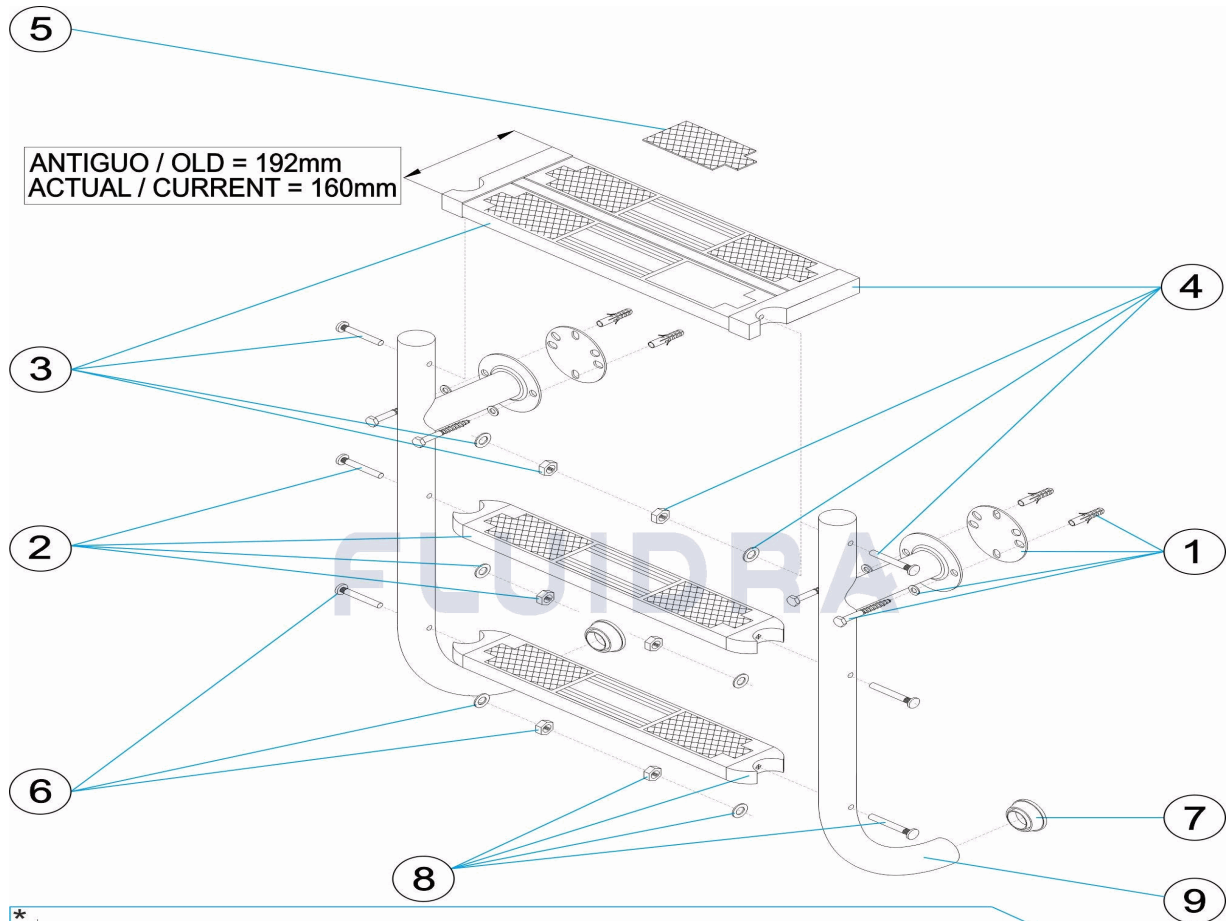

CODIGO 08090, 08091, 08092, 08093

DESCRICÃO: ESCADA DOBRÁVEL 2 BRAÇOS 2-3-4-5 DEGRAUS

*
Si D=25cm: Pasamanos modelo antiguo (no se fabrica). Hay que comprar 2 uds. de pasamano del modelo actual (D=26cm) y 1 ud. peldaño 70662.
If D=25cm: Old handrail (obsolete). You have to buy 2 uts. of current handrail (D=26cm) and 1 ut. of tread 70662.
Si D=26cm: Pasamanos modelo actual.
If D=26cm: Current handrail.

PORTUGUES

POS	CODIGO	DESCRICÃO	JANTIDADE	POS	CODIGO	DESCRICÃO	JANTIDADE
1	4401010802	PARAFUSOS FIXAÇÃO ESCADA 316		6	4401010111	PARAFUSOS DEGRAU 316	
2	4401010104	DEGRAU LUXE 316		7	4401010112	BATENTE ESCADA	
3	* 4401010805	DEGRAU SEGURANÇA 316		8	4401010107	SUPORTE LATERAL DEGRAU 316	
3	* 70662	DEGRAU SEGURANÇA		9	* 01456R0200	CORRIMÃO 2 DEGRAUS AISI-316	
4	* 4401010807	SUPORTE LATERAL SEGURANÇA		9	* 01457R0200	CORRIMÃO CURTO 3 DEGRAUS	
4	* 4401010028	SUPORTE LATERAL SEGURANÇA		9	* 01458R0200	CORRIMÃO CURTO 4 DEGRAUS	
5	4401010108	ANTI DERRAPANTE DEGRAU LUXE		9	* 01459R0200	CORRIMÃO 5 DEGRAUS AISI 316