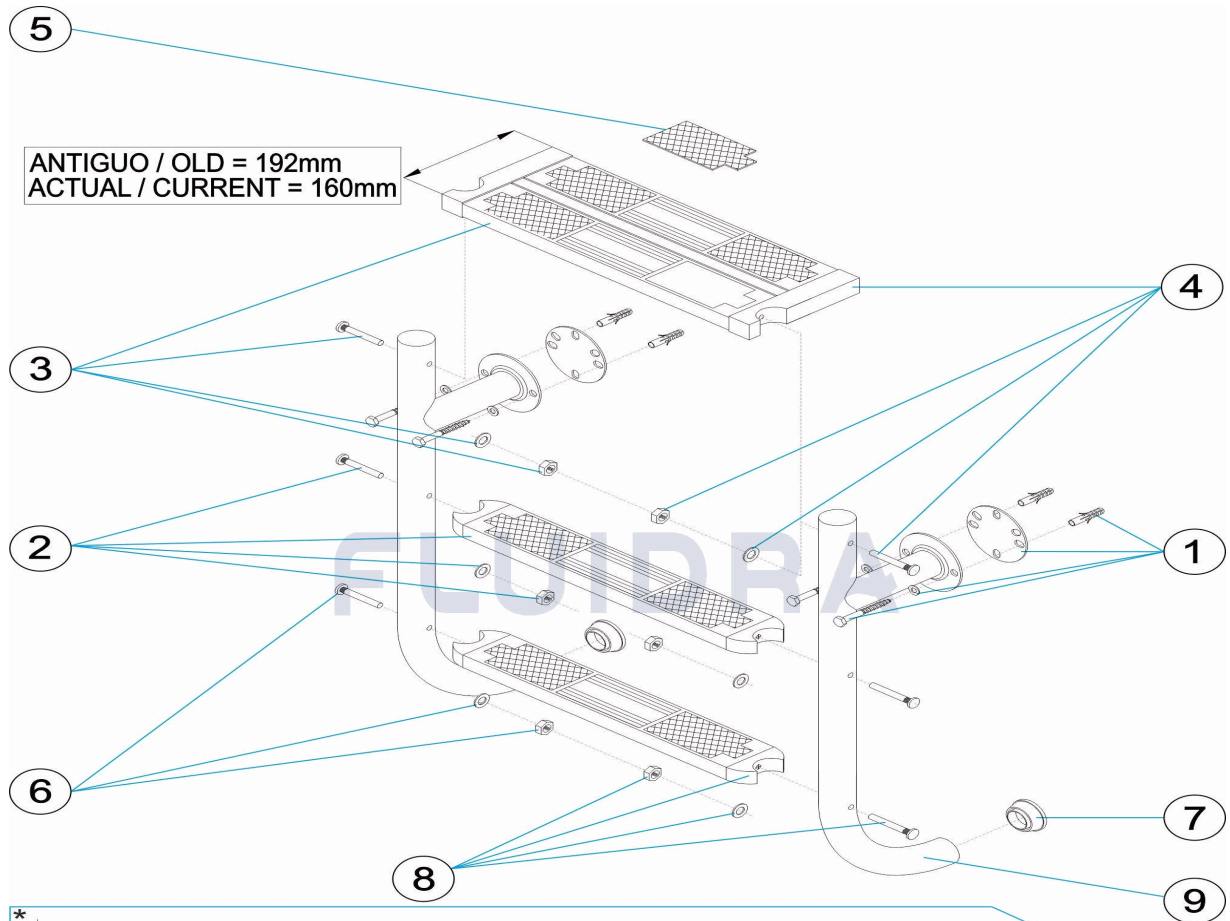

CODIGO 08090, 08091, 08092, 08093

DESCRIPCION: ESCALERA PARTIDA 2 PLETINAS 2-3-4-5 PELDAÑOS

ESPAÑOL

POS	CODIGO	DESCRIPCION	CANTIDAD	POS	CODIGO	DESCRIPCION	CANTIDAD
1	4401010802	TORNILLERIA FIJACION ESCALERA 316	6	4401010111	TORNILLERIA PELDAÑO 316		
2	4401010104	PELDAÑO LUXE 316	7	4401010112	TOPE ESCALERA		
3	* 4401010805	PELDAÑO SEGURIDAD 316	8	4401010107	SOPORTE LATERAL PELDAÑO 316		
3	* 70662	PELDAÑO SEGURIDAD	9	* 01456R0200	PASAMANO 2 PELDAÑOS AISI-316		
4	* 4401010807	SOPORTE LATERAL SEGURIDAD	9	* 01457R0200	PASAMANO 3 PELDAÑOS AISI-316		
4	* 4401010028	SOPORTE LATERAL SEGURIDAD	9	* 01458R0200	PASAMANO 4 PELDAÑOS AISI-316		
5	4401010108	TAPETA PELDAÑO LUXE	9	* 01459R0200	PASAMANOS 5 PELDAÑOS AISI 316		

FRANCAIS

POS	CODE	DESCRIPTION	QUANTITE	POS	CODE	DESCRIPTION	QUANTITE
1	4401010802	VISSERIE FIXATION ECHELLE 316		6	4401010111	VISSERIE MARCHE AISI 316	
2	4401010104	MARCHE LUXE AISI 316		7	4401010112	TAMPON D'ÉCHELLE	
3	* 4401010805	MARCHE DE SECURITE AISI 316		8	4401010107	SUPPORT LATÉRAL DE MARCHE 316	
3	* 70662	MARCHE DE SECURITE		9	* 01456R0200	MAIN COURANTE 2 MARCHES AISI 316	
4	* 4401010807	SUPPORT LATERAL DE SECURITE		9	* 01457R0200	MAIN COURANTE 3 MARCHES AISI 316	
4	* 4401010028	SUPPORT LATERAL DE SECURITE		9	* 01458R0200	MAIN COURANTE 4 MARCHES AISI 316	
5	4401010108	PLAQUE NOIRE POUR MARCHE LUXE		9	* 01459R0200	MAIN COURANTE 5 MARCHES AISI 316	