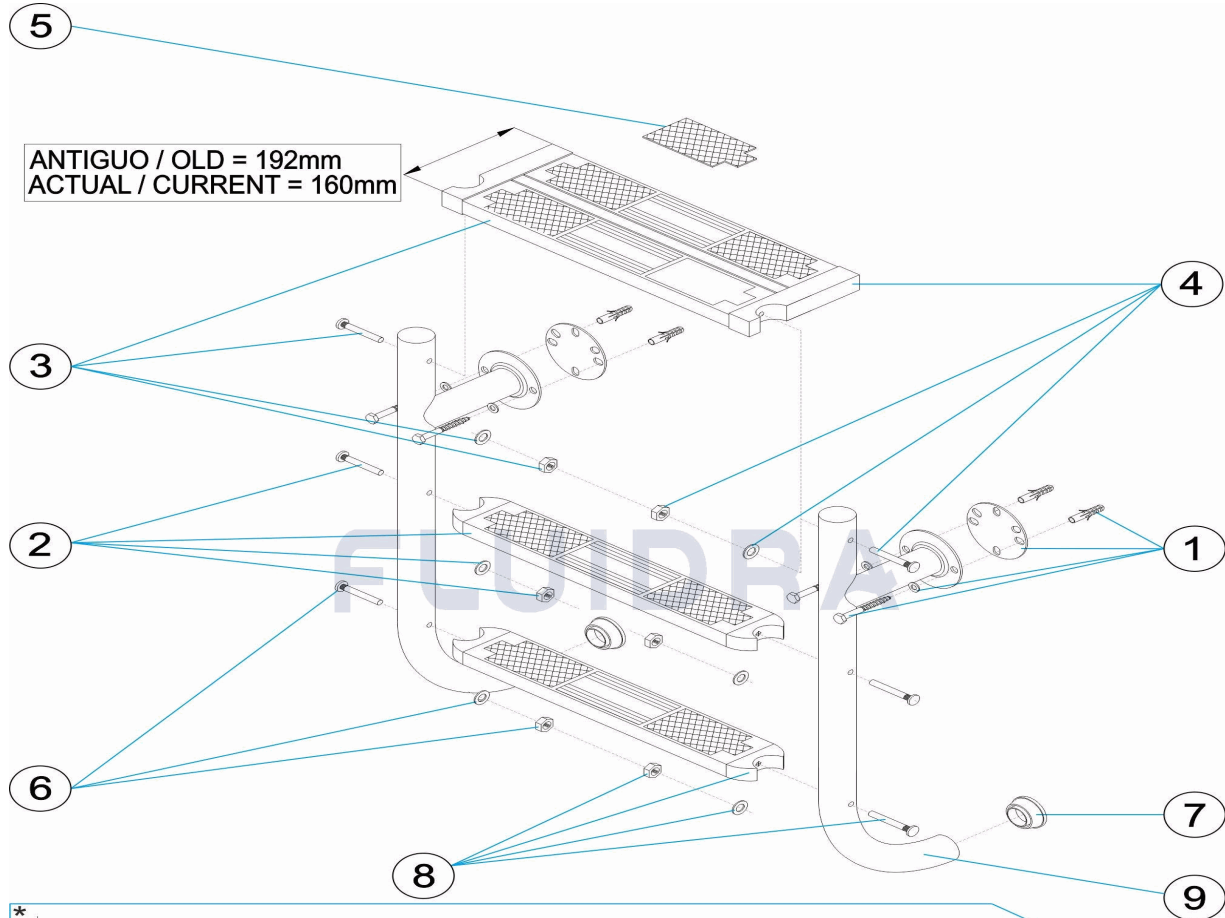

CODE **08090, 08091, 08092, 08093**

Аквапул ГК

DESCRIPTION: **SPLIT LADDER 2 RECTANGULAR BASES 2-3-4-5 STEPS**

+7 (777) 1401744
aquapool66@mail.ru,
www.aquapool.kz
www.poolaqua.ru

*
Si D=25cm: Pasamanos modelo antiguo (no se fabrica). Hay que comprar 2 uds. de pasamano del modelo actual (D=26cm) y 1 ud. peldaño 70662.
If D=25cm: Old handrail (obsolete). You have to buy 2 uds. of current handrail (D=26cm) and 1 ut. of tread 70662.
Si D=26cm: Pasamanos modelo actual.
If D=26cm: Current handrail.

ENGLISH

POS	CODE	DESCRIPTION	QUANTITY	POS	CODE	DESCRIPTION	QUANTITY
1	4401010802	FLANGE SET 316		6	4401010111	TREAD BOLT SET 316	
2	4401010104	DELUXE TREAD 316		7	4401010112	LADDER END CAP	
3	* 4401010805	SAFETY TREAD 316		8	4401010107	TREAD END SET 316	
3	* 70662	SAFETY TREAD		9	* 01456R0200	HANDRAIL 2 STEPS AISI-316	
4	* 4401010807	SAFETY TREAD END SET		9	* 01457R0200	SHORT 3 TREAD LADDER HANDRAIL	
4	* 4401010028	SAFETY TREAD END SET		9	* 01458R0200	SHORT 4 TREAD LADDER HANDRAIL	
5	4401010108	DELUXE TREAD END INSERT		9	* 01459R0200	HANDRAIL 5 STEPS AISI 316