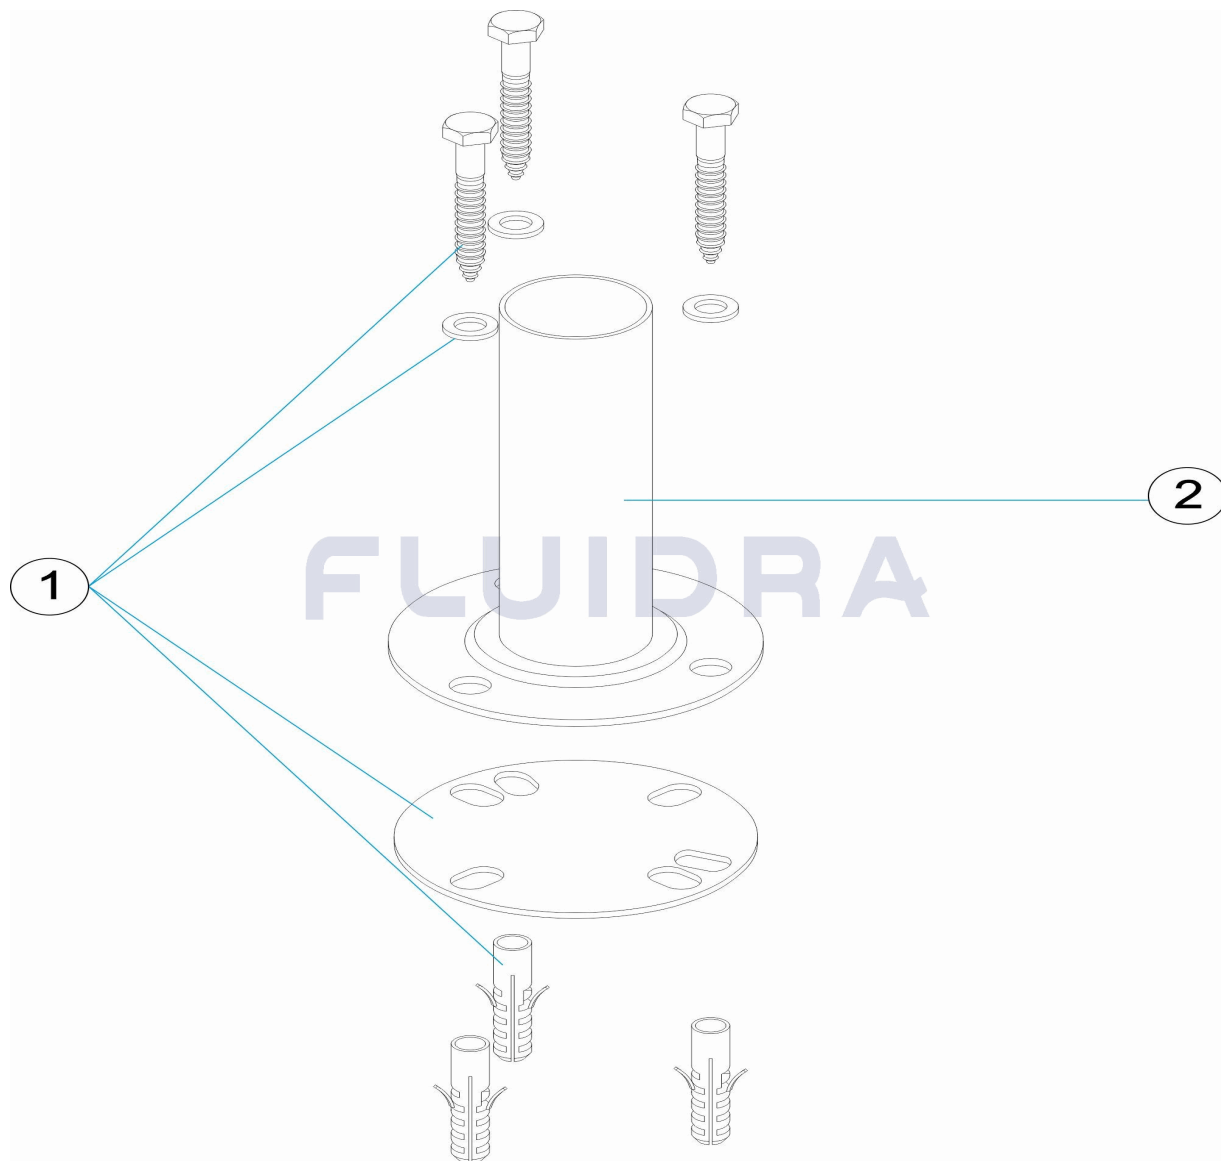

CODICE **07331, 18243**

DESCRIZIONE: **ANCORAGGIO SMONTABILE CON FLANGIA AISI-316**

**ITALIANO**

POS	CODICE	DESCRIZIONE	QUANTITA'	POS	CODICE	DESCRIZIONE	QUANTITA'
1	4401091002	BULLONERIA FISSAGGIO ANCORAGGIO 3"		2	18243R0100	ANCORAGGIO CON PIATTINA	
2	07331R0100	ANCORAGGIO CON PIATTINA					

CODE **07331, 18243**

BESCHREIBUNG: **ABNEHMBARE VERANKERUNG MIT GRUNDPLATINE AISI-316**

**DEUTSCH**

POS	CODE	BESCHREIBUNG	MENGE	POS	CODE	BESCHREIBUNG	MENGE
1	4401091002	FIXIERSCHRAUBEN VERANKERUNG 316		2	18243R0100	VERANKERUNG MIT GRUNDPLATINE	
2	07331R0100	VERANKERUNG MIT GRUNDPLATINE					