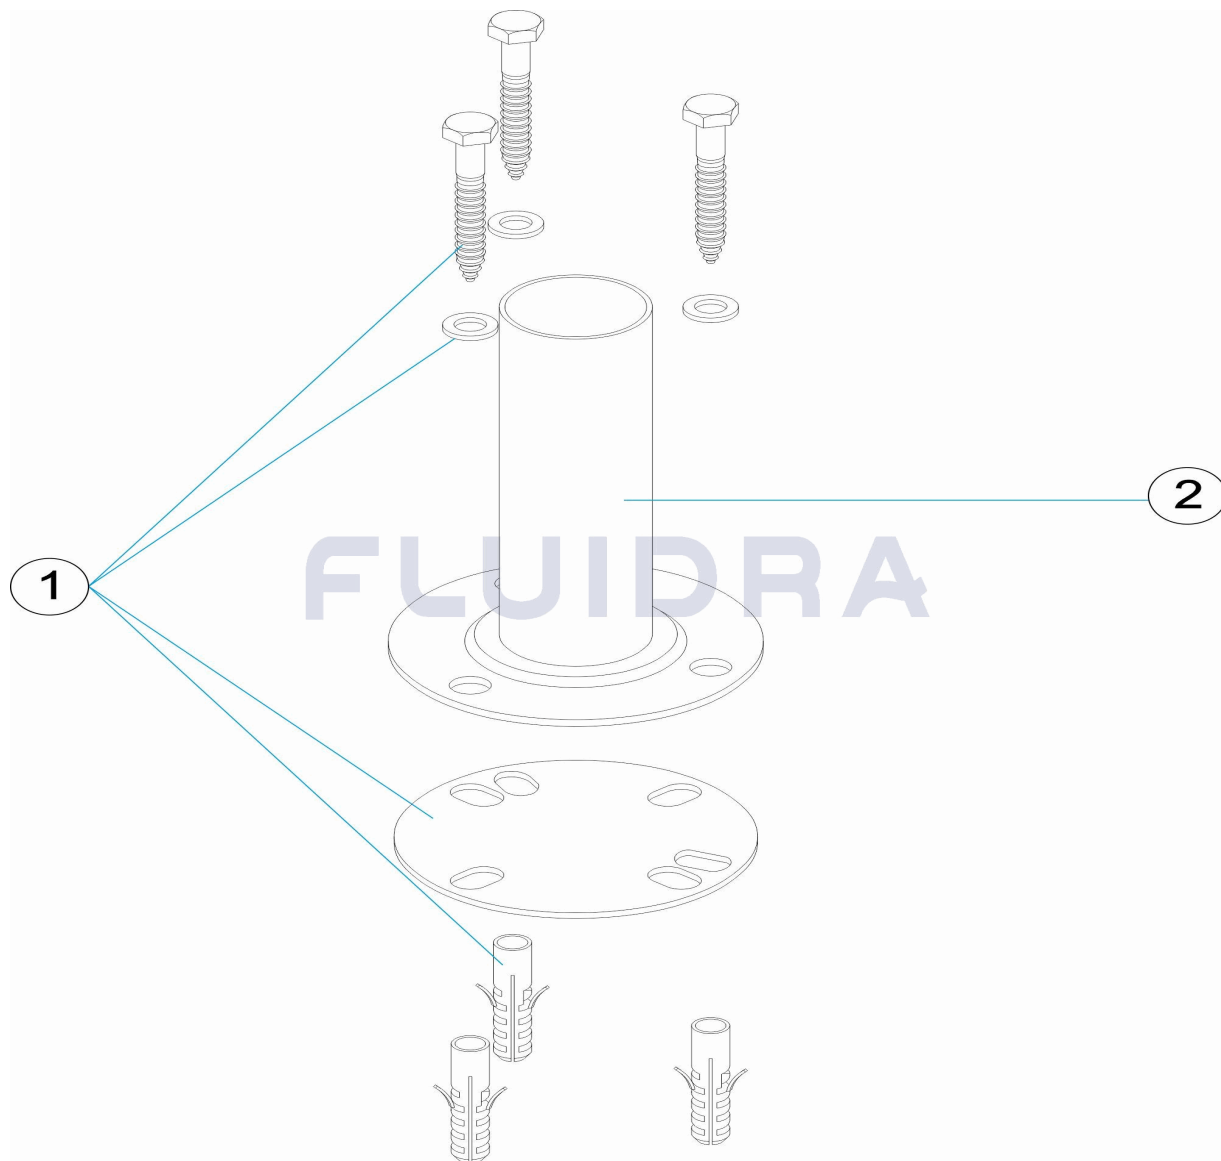

CODE **07331, 18243**

DESCRIPTION: **FIXATION DÉMONTABLE AVEC PLAQUETTE AISI-316**

**FRANCAIS**

POS	CODE	DESCRIPTION	QUANTITE	POS	CODE	DESCRIPTION	QUANTITE
1	4401091002	VISSERIE FIXATION ANCRAGE 316		2	18243R0100	ANCRAGE AVEC PLATINE	
2	07331R0100	ANCRAGE AVEC PLATINE					

CODE **07331, 18243**

DESCRIPTION: **ANCHORING KIT AISI-316 WITH BASE PLATE**

**ENGLISH**

POS	CODE	DESCRIPTION	QUANTITY	POS	CODE	DESCRIPTION	QUANTITY
1	4401091002	ANCHOR PLATE BOLTS 316		2	18243R0100	REINFORCED ANCHOR	
2	07331R0100	REINFORCED ANCHOR					

CODICE **07331, 18243**

DESCRIZIONE: **ANCORAGGIO SMONTABILE CON FLANGIA AISI-316**

**ITALIANO**

POS	CODICE	DESCRIZIONE	QUANTITA'	POS	CODICE	DESCRIZIONE	QUANTITA'
1	4401091002	BULLONERIA FISSAGGIO ANCORAGGIO 3"		2	18243R0100	ANCORAGGIO CON PIATTINA	
2	07331R0100	ANCORAGGIO CON PIATTINA					