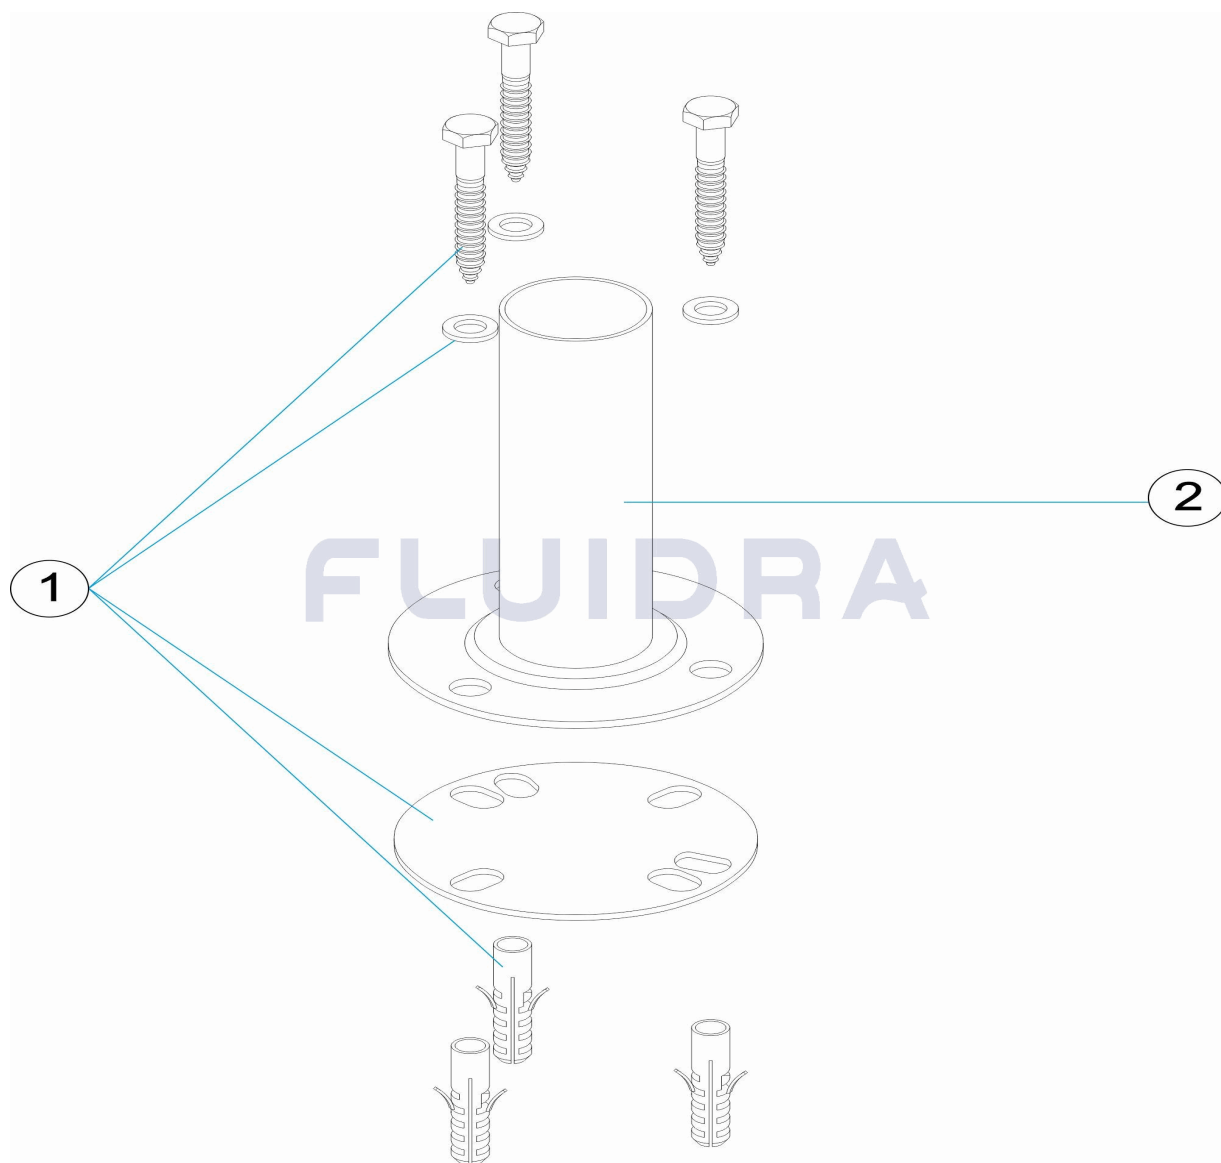

CODE **07331, 18243**

BESCHREIBUNG: **ABNEHMBARE VERANKERUNG MIT GRUNDPLATINE AISI-316**

**DEUTSCH**

POS	CODE	BESCHREIBUNG	MENGE	POS	CODE	BESCHREIBUNG	MENGE
1	4401091002	FIXIERSCHRAUBEN VERANKERUNG 316		2	18243R0100	VERANKERUNG MIT GRUNDPLATINE	
2	07331R0100	VERANKERUNG MIT GRUNDPLATINE					

CODIGO **07331, 18243**

DESCRIÇÃO: **ANCORAGEM DESMONTÁVEL COM CHAPA AISI-316**

**PORTUGUES**

POS	CODIGO	DESCRIÇÃO	JANTIDADE	POS	CODIGO	DESCRIÇÃO	JANTIDADE
1	4401091002	CONJ.PARAFUSOS FIXAÇÃO ANCORAGEM		2	18243R0100	ANCORAGEM COM PLATINA	
2	07331R0100	ANCORAGEM COM PLATINA					