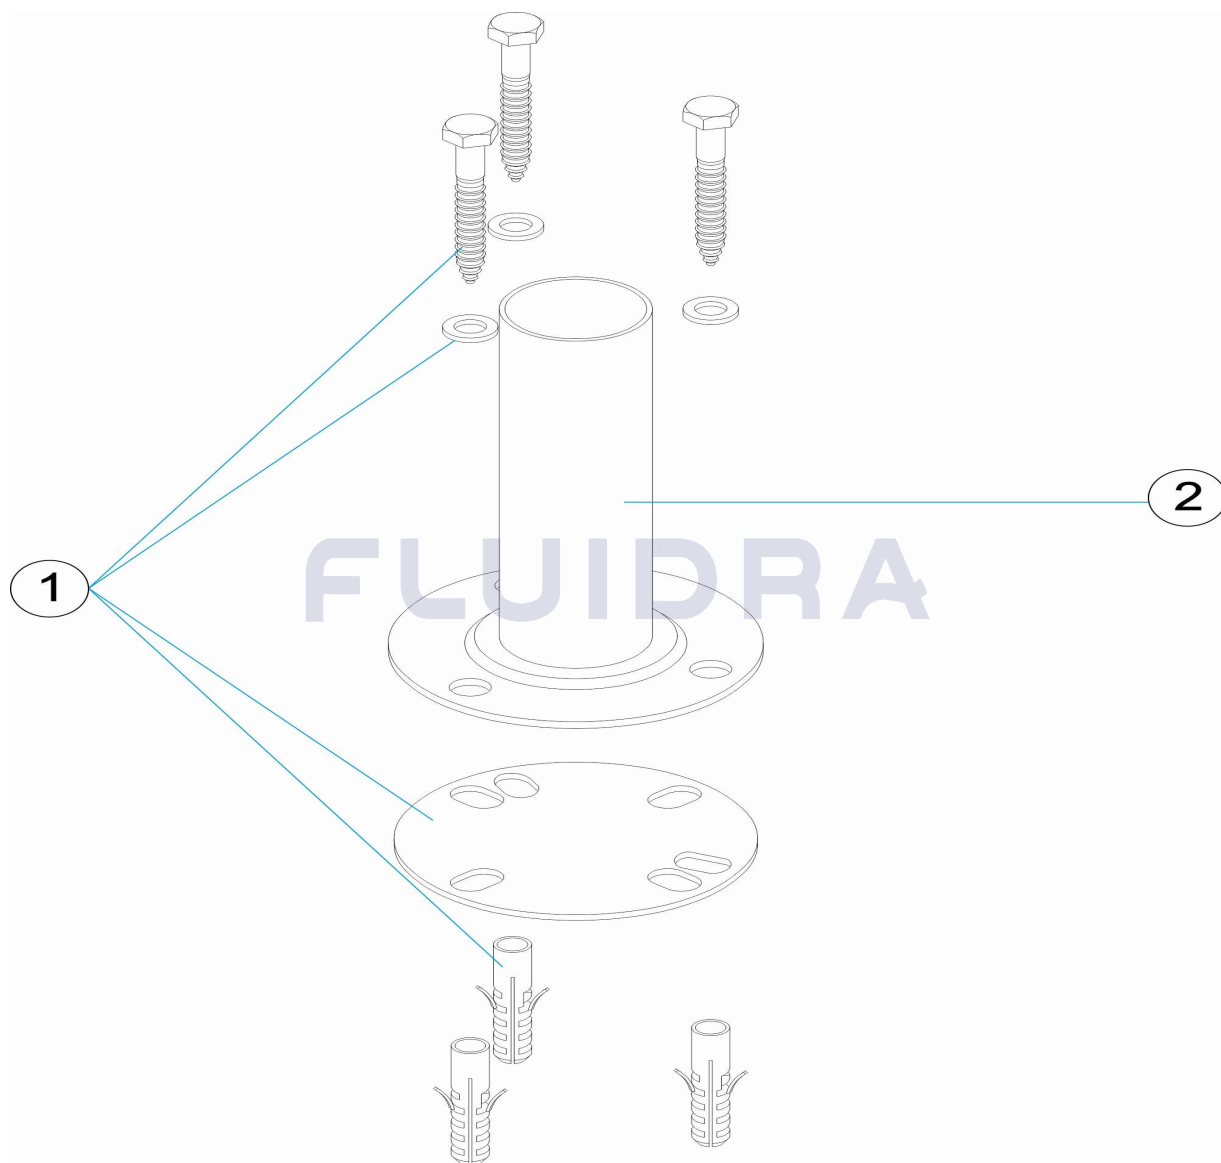

CODIGO **07331, 18243**

DESCRIPCION: **ANCLAJE DESMONTABLE CON PLETINA AISI-316**

**ESPAÑOL**

POS	CODIGO	DESCRIPCION	CANTIDAD	POS	CODIGO	DESCRIPCION	CANTIDAD
1	4401091002	TORNILLERIA FIJACION ANCLAJE 316		2	18243R0100	ANCLAJE REFORZADO CON PLETINA	
2	07331R0100	ANCLAJE CON PLETINA					

CODE **07331, 18243**

DESCRIPTION: **FIXATION DÉMONTABLE AVEC PLAQUETTE AISI-316**

**FRANCAIS**

POS	CODE	DESCRIPTION	QUANTITE	POS	CODE	DESCRIPTION	QUANTITE
1	4401091002	VISSERIE FIXATION ANCRAGE 316		2	18243R0100	ANCRAGE AVEC PLATINE	
2	07331R0100	ANCRAGE AVEC PLATINE					

CODE **07331, 18243**

DESCRIPTION: **ANCHORING KIT AISI-316 WITH BASE PLATE**

**ENGLISH**

POS	CODE	DESCRIPTION	QUANTITY	POS	CODE	DESCRIPTION	QUANTITY
1	4401091002	ANCHOR PLATE BOLTS 316		2	18243R0100	REINFORCED ANCHOR	
2	07331R0100	REINFORCED ANCHOR					