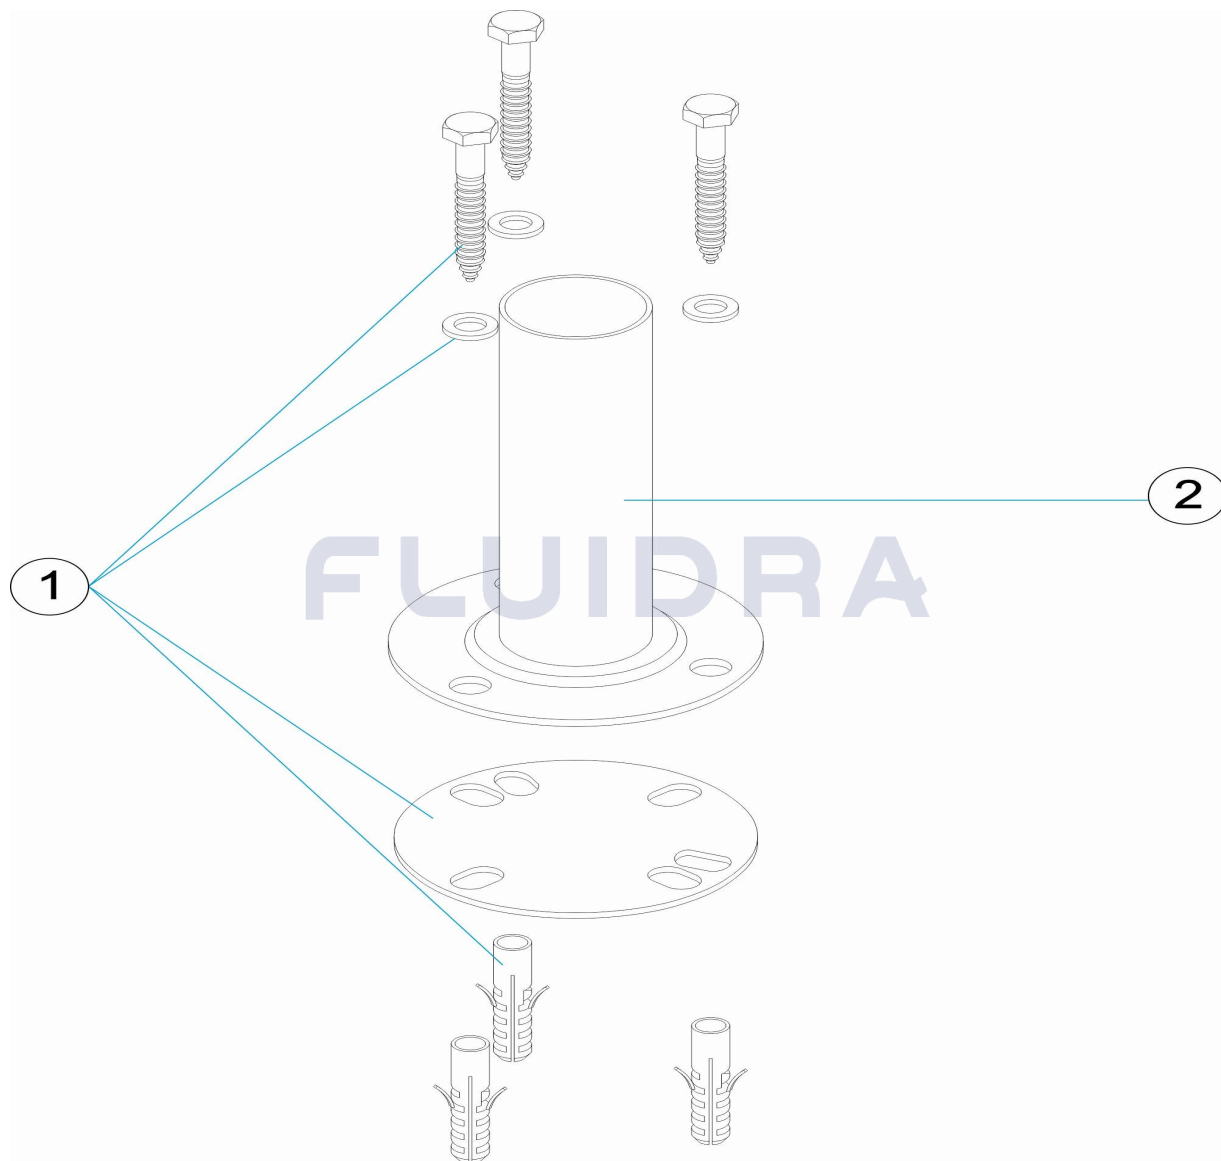

CODIGO **07331, 18243**

DESCRIPCION: **ANCLAJE DESMONTABLE CON PLETINA AISI-316**

**ESPAÑOL**

POS	CODIGO	DESCRIPCION	CANTIDAD	POS	CODIGO	DESCRIPCION	CANTIDAD
1	4401091002	TORNILLERIA FIJACION ANCLAJE 316		2	18243R0100	ANCLAJE REFORZADO CON PLETINA	
2	07331R0100	ANCLAJE CON PLETINA					

CODE **07331, 18243**

DESCRIPTION: **FIXATION DÉMONTABLE AVEC PLAQUETTE AISI-316**

**FRANCAIS**

POS	CODE	DESCRIPTION	QUANTITE	POS	CODE	DESCRIPTION	QUANTITE
1	4401091002	VISSERIE FIXATION ANCRAGE 316		2	18243R0100	ANCRAGE AVEC PLATINE	
2	07331R0100	ANCRAGE AVEC PLATINE					

CODE **07331, 18243**

DESCRIPTION: **ANCHORING KIT AISI-316 WITH BASE PLATE**

**ENGLISH**

POS	CODE	DESCRIPTION	QUANTITY	POS	CODE	DESCRIPTION	QUANTITY
1	4401091002	ANCHOR PLATE BOLTS 316		2	18243R0100	REINFORCED ANCHOR	
2	07331R0100	REINFORCED ANCHOR					