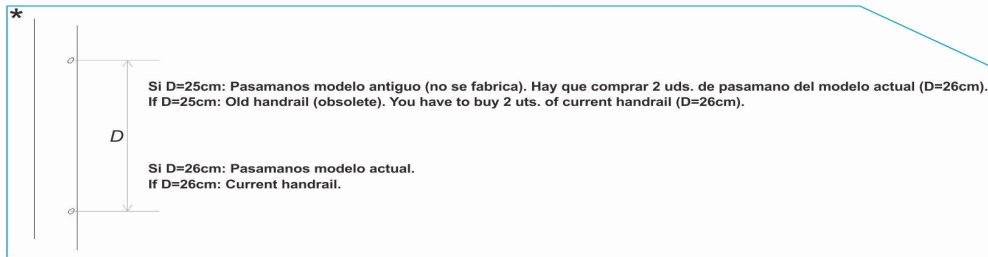

CODE 01456, 01457, 01458, 01459

DESCRIPTION: SPLIT LADDER 2 RECTANGULAR BASES AISI - 316