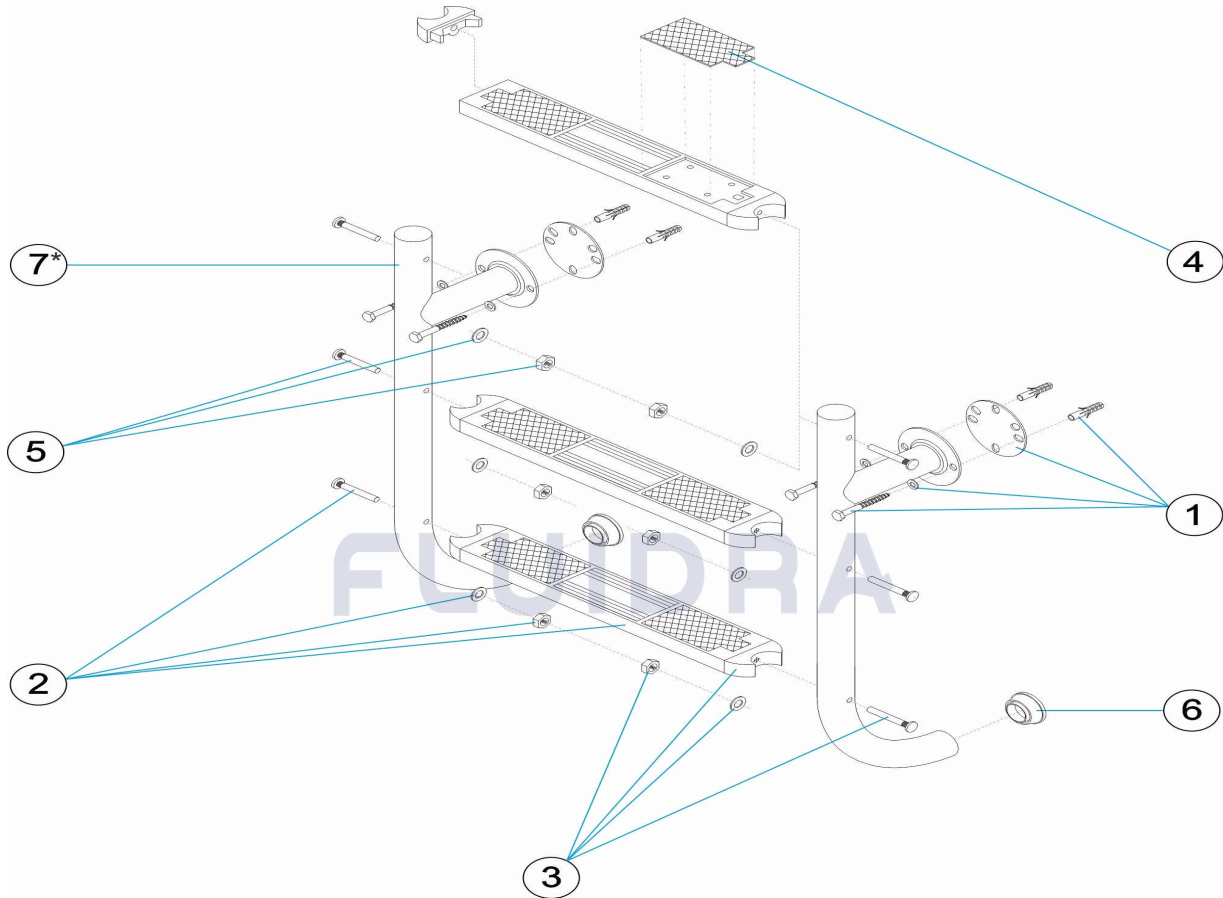

* SI FACCI RIFERIMENTO AL FOGLIO DELLE OSSERVAZIONI

ESPLOSO

REV.: 1
DATA: 07/08/2018
PAG.: 2/2

CODICE **01456, 01457, 01458, 01459**

DESCRIZIONE: **SCALETTA 2 FLANGE AISI-316**

OSSERVAZIONI

POS	CODICE	OSSERVAZIONI
7	* 01456R0200	PER: 01456 MIRAR COMENTARIOS * / SEE COMMENTS *
7	* 01457R0200	PER: 01457 MIRAR COMENTARIOS * / SEE COMMENTS *
7	* 01458R0200	PER: 01458 MIRAR COMENTARIOS * / SEE COMMENTS *
7	* 01459R0200	PER: 01459 MIRAR COMENTARIOS * / SEE COMMENTS *

CODE 01456, 01457, 01458, 01459

BESCHREIBUNG: TREPPE MEHRTEILIG 2 PLATINEN AISI-316

DEUTSCH

POS	CODE	BESCHREIBUNG	MENGE	POS	CODE	BESCHREIBUNG	MENGE
1	4401010802	FIXIERSCHRAUBEN TREPPE 316		6	4401010112	ABSCHLUSS TREPPE	
2	4401010104	STUFE LUXE 316		7	* 01456R0200	HANDLAUF 2 STUFEN AISI - 316	
3	4401010107	SEITENHALTERUNG STUFE 316		7	* 01457R0200	HANDLAUF 3 STUFEN AISI - 316	
4	4401010108	ABSCHLUSSPLATTE STUFE LUXE		7	* 01458R0200	HANDLAUF 4 STUFEN AISI - 316	
5	4401010111	SCHRAUBENSATZ STUFE 316		7	* 01459R0200	HANDLAUF 5 STUFEN AISI 316	