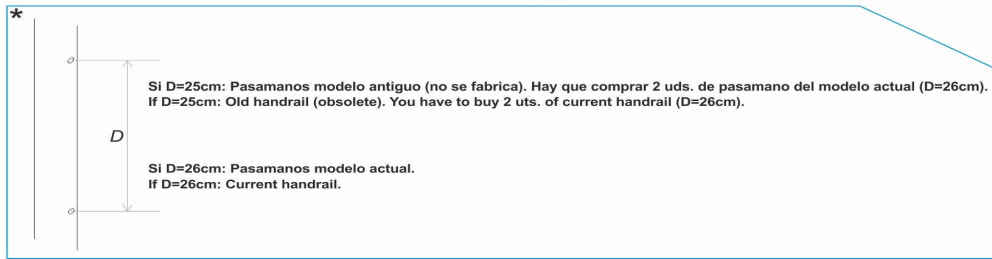

CODIGO 01456, 01457, 01458, 01459

DESCRIÇÃO: ESCADA DOBRÁVEL 2 BRAÇOS AISI-316

PORTUGUES

POS	CODIGO	DESCRIÇÃO	JANTIDADE	POS	CODIGO	DESCRIÇÃO	JANTIDADE
1	4401010802	PARAFUSOS FIXAÇÃO ESCADA 316		6	4401010112	BATENTE ESCADA	
2	4401010104	DEGRAU LUXE 316		7	* 01456R0200	CORRIMÃO 2 DEGRAUS AISI-316	
3	4401010107	SUPORTE LATERAL DEGRAU 316		7	* 01457R0200	CORRIMÃO CURTO 3 DEGRAUS	
4	4401010108	ANTI DERRAPANTE DEGRAU LUXE		7	* 01458R0200	CORRIMÃO CURTO 4 DEGRAUS	
5	4401010111	PARAFUSOS DEGRAU 316		7	* 01459R0200	CORRIMÃO 5 DEGRAUS AISI 316