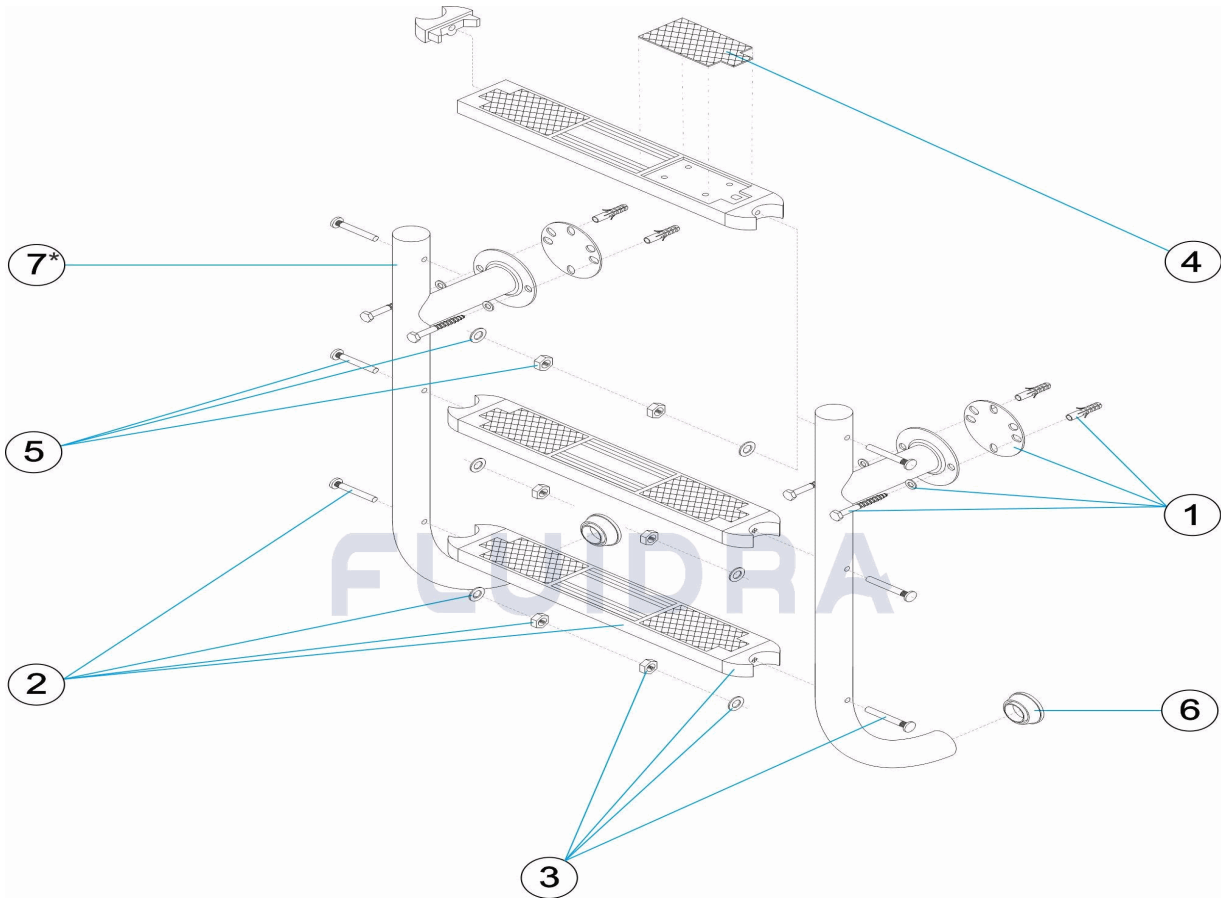

CODIGO 01456, 01457, 01458, 01459

DESCRIPCION: ESCALERA PARTIDA 2 PLETINAS AISI-316

Аквалуп ГК

+7 (777) 1401744
aquapool66@mail.ru,
www.aquapool.kz
www.poolaqua.ru

ESPAÑOL

POS	CODIGO	DESCRIPCION	CANTIDAD	POS	CODIGO	DESCRIPCION	CANTIDAD
1	4401010802	TORNILLERIA FIJACION ESCALERA 316	6	4401010112	TOPE ESCALERA		
2	4401010104	PELDAÑO LUXE 316	7	* 01456R0200	PASAMANO 2 PELDAÑOS AISI-316		
3	4401010107	SOPORTE LATERAL PELDAÑO 316	7	* 01457R0200	PASAMANO 3 PELDAÑOS AISI-316		
4	4401010108	TAPETA PELDAÑO LUXE	7	* 01458R0200	PASAMANO 4 PELDAÑOS AISI-316		
5	4401010111	TORNILLERIA PELDAÑO 316	7	* 01459R0200	PASAMANOS 5 PELDAÑOS AISI 316		

DESPIECE

REV.: 1
FECHA: 07/08/2018
HOJA: 2/2

CODIGO **01456, 01457, 01458, 01459**

DESCRIPCION: **ESCALERA PARTIDA 2 PLETINAS AISI-316**

OBSERVACIONES

POS	CODIGO	OBSERVACIONES
7	* 01456R0200	PARA: 01456 MIRAR COMENTARIOS * / SEE COMMENTS *
7	* 01457R0200	PARA: 01457 MIRAR COMENTARIOS * / SEE COMMENTS *
7	* 01458R0200	PARA: 01458 MIRAR COMENTARIOS * / SEE COMMENTS *
7	* 01459R0200	PARA: 01459 MIRAR COMENTARIOS * / SEE COMMENTS *

CODE 01456, 01457, 01458, 01459

DESCRIPTION: ÉCHELLE COUPÉE 2 PLAQUETTES AISI-316

FRANCAIS

POS	CODE	DESCRIPTION	QUANTITE	POS	CODE	DESCRIPTION	QUANTITE
1	4401010802	VISSERIE FIXATION ECHELLE 316		6	4401010112	TAMPON D'ÉCHELLE	
2	4401010104	MARCHE LUXE AISI 316		7	* 01456R0200	MAIN COURANTE 2 MARCHES AISI 316	
3	4401010107	SUPPORT LATÉRAL DE MARCHE 316		7	* 01457R0200	MAIN COURANTE 3 MARCHES AISI 316	
4	4401010108	PLAQUE NOIRE POUR MARCHE LUXE		7	* 01458R0200	MAIN COURANTE 4 MARCHES AISI 316	
5	4401010111	VISSERIE MARCHE AISI 316		7	* 01459R0200	MAIN COURANTE 5 MARCHES AISI 316	