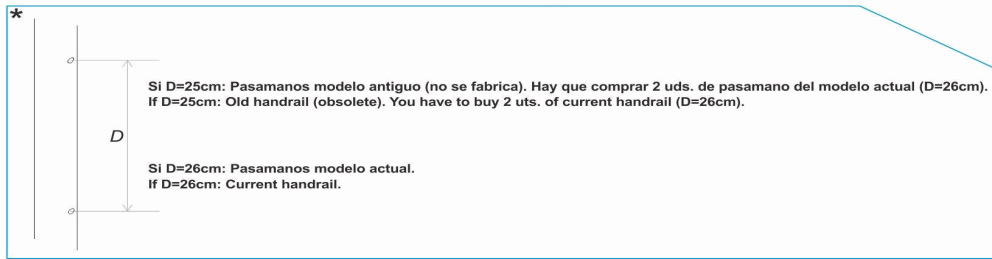

CODIGO 01456, 01457, 01458, 01459

DESCRIPCION: ESCALERA PARTIDA 2 PLETINAS AISI-316

Аквалуп ГК

+7 (777) 1401744
aquapool66@mail.ru,
www.aquapool.kz
www.poolaqua.ru

ESPAÑOL

POS	CODIGO	DESCRIPCION	CANTIDAD	POS	CODIGO	DESCRIPCION	CANTIDAD
1	4401010802	TORNILLERIA FIJACION ESCALERA 316	6	4401010112	TOPE ESCALERA		
2	4401010104	PELDAÑO LUXE 316	7	* 01456R0200	PASAMANO 2 PELDAÑOS AISI-316		
3	4401010107	SOPORTE LATERAL PELDAÑO 316	7	* 01457R0200	PASAMANO 3 PELDAÑOS AISI-316		
4	4401010108	TAPETA PELDAÑO LUXE	7	* 01458R0200	PASAMANO 4 PELDAÑOS AISI-316		
5	4401010111	TORNILLERIA PELDAÑO 316	7	* 01459R0200	PASAMANOS 5 PELDAÑOS AISI 316		

DESPIECE

REV.: 1
FECHA: 07/08/2018
HOJA: 2/2

CODIGO **01456, 01457, 01458, 01459**

DESCRIPCION: **ESCALERA PARTIDA 2 PLETINAS AISI-316**

OBSERVACIONES

POS	CODIGO	OBSERVACIONES
7	* 01456R0200	PARA: 01456 MIRAR COMENTARIOS * / SEE COMMENTS *
7	* 01457R0200	PARA: 01457 MIRAR COMENTARIOS * / SEE COMMENTS *
7	* 01458R0200	PARA: 01458 MIRAR COMENTARIOS * / SEE COMMENTS *
7	* 01459R0200	PARA: 01459 MIRAR COMENTARIOS * / SEE COMMENTS *

CODE 01456, 01457, 01458, 01459

DESCRIPTION: ÉCHELLE COUPÉE 2 PLAQUETTES AISI-316

FRANCAIS

POS	CODE	DESCRIPTION	QUANTITE	POS	CODE	DESCRIPTION	QUANTITE
1	4401010802	VISSERIE FIXATION ECHELLE 316		6	4401010112	TAMPON D'ÉCHELLE	
2	4401010104	MARCHE LUXE AISI 316		7	* 01456R0200	MAIN COURANTE 2 MARCHES AISI 316	
3	4401010107	SUPPORT LATÉRAL DE MARCHE 316		7	* 01457R0200	MAIN COURANTE 3 MARCHES AISI 316	
4	4401010108	PLAQUE NOIRE POUR MARCHE LUXE		7	* 01458R0200	MAIN COURANTE 4 MARCHES AISI 316	
5	4401010111	VISSERIE MARCHE AISI 316		7	* 01459R0200	MAIN COURANTE 5 MARCHES AISI 316	