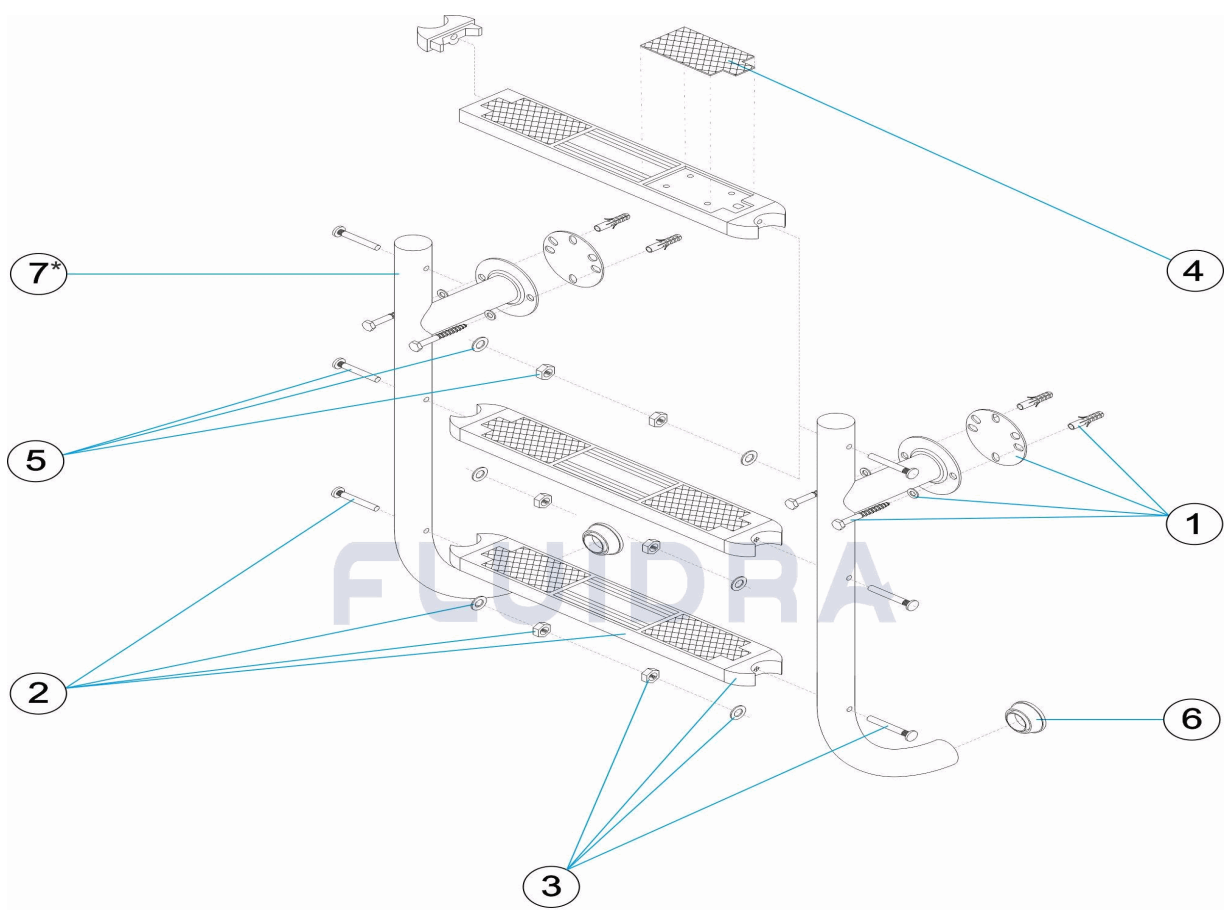

CODIGO 01456, 01457, 01458, 01459

DESCRIPCION: ESCALERA PARTIDA 2 PLETINAS AISI-316

Аквалуп ГК

+7 (777) 1401744
aquapool66@mail.ru,
www.aquapool.kz
www.poolaqua.ru

ESPAÑOL

POS	CODIGO	DESCRIPCION	CANTIDAD	POS	CODIGO	DESCRIPCION	CANTIDAD
1	4401010802	TORNILLERIA FIJACION ESCALERA 316	6	4401010112	TOPE ESCALERA		
2	4401010104	PELDAÑO LUXE 316	7	* 01456R0200	PASAMANO 2 PELDAÑOS AISI-316		
3	4401010107	SOPORTE LATERAL PELDAÑO 316	7	* 01457R0200	PASAMANO 3 PELDAÑOS AISI-316		
4	4401010108	TAPETA PELDAÑO LUXE	7	* 01458R0200	PASAMANO 4 PELDAÑOS AISI-316		
5	4401010111	TORNILLERIA PELDAÑO 316	7	* 01459R0200	PASAMANOS 5 PELDAÑOS AISI 316		

DESPIECE

REV.: 1
FECHA: 07/08/2018
HOJA: 2/2

CODIGO **01456, 01457, 01458, 01459**

DESCRIPCION: **ESCALERA PARTIDA 2 PLETINAS AISI-316**

OBSERVACIONES

POS	CODIGO	OBSERVACIONES
7	* 01456R0200	PARA: 01456 MIRAR COMENTARIOS * / SEE COMMENTS *
7	* 01457R0200	PARA: 01457 MIRAR COMENTARIOS * / SEE COMMENTS *
7	* 01458R0200	PARA: 01458 MIRAR COMENTARIOS * / SEE COMMENTS *
7	* 01459R0200	PARA: 01459 MIRAR COMENTARIOS * / SEE COMMENTS *

CODE 01456, 01457, 01458, 01459

DESCRIPTION: ÉCHELLE COUPÉE 2 PLAQUETTES AISI-316

FRANCAIS

POS	CODE	DESCRIPTION	QUANTITE	POS	CODE	DESCRIPTION	QUANTITE
1	4401010802	VISSERIE FIXATION ECHELLE 316		6	4401010112	TAMPON D'ÉCHELLE	
2	4401010104	MARCHE LUXE AISI 316		7	* 01456R0200	MAIN COURANTE 2 MARCHES AISI 316	
3	4401010107	SUPPORT LATÉRAL DE MARCHE 316		7	* 01457R0200	MAIN COURANTE 3 MARCHES AISI 316	
4	4401010108	PLAQUE NOIRE POUR MARCHE LUXE		7	* 01458R0200	MAIN COURANTE 4 MARCHES AISI 316	
5	4401010111	VISSERIE MARCHE AISI 316		7	* 01459R0200	MAIN COURANTE 5 MARCHES AISI 316	