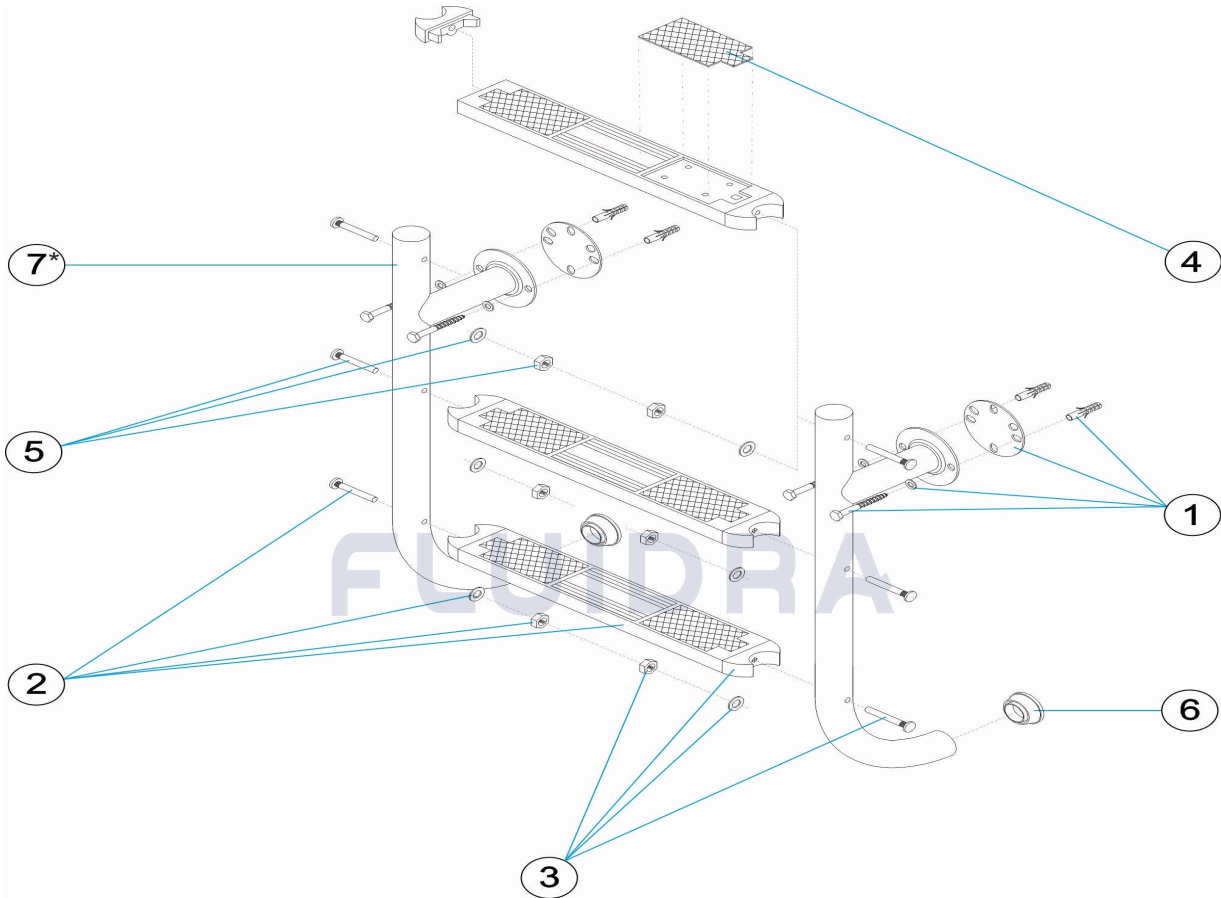

CODE 01456, 01457, 01458, 01459

DESCRIPTION: ÉCHELLE COUPÉE 2 PLAQUETTES AISI-316

FRANCAIS

POS	CODE	DESCRIPTION	QUANTITE	POS	CODE	DESCRIPTION	QUANTITE
1	4401010802	VISSERIE FIXATION ECHELLE 316		6	4401010112	TAMPON D'ÉCHELLE	
2	4401010104	MARCHE LUXE AISI 316		7	* 01456R0200	MAIN COURANTE 2 MARCHES AISI 316	
3	4401010107	SUPPORT LATÉRAL DE MARCHE 316		7	* 01457R0200	MAIN COURANTE 3 MARCHES AISI 316	
4	4401010108	PLAQUE NOIRE POUR MARCHE LUXE		7	* 01458R0200	MAIN COURANTE 4 MARCHES AISI 316	
5	4401010111	VISSERIE MARCHE AISI 316		7	* 01459R0200	MAIN COURANTE 5 MARCHES AISI 316	

ÉCLATÉ

REV.: 1
DATE: 07/08/2018
PAG.: 2/2

CODE **01456, 01457, 01458, 01459**

DESCRIPTION: **ÉCHELLE COUPÉE 2 PLAQUETTES AISI-316**

OBSERVATIONS

POS	CODE	OBSERVATIONS
7	* 01456R0200	POUR: 01456 MIRAR COMENTARIOS * / SEE COMMENTS *
7	* 01457R0200	POUR: 01457 MIRAR COMENTARIOS * / SEE COMMENTS *
7	* 01458R0200	POUR: 01458 MIRAR COMENTARIOS * / SEE COMMENTS *
7	* 01459R0200	POUR: 01459 MIRAR COMENTARIOS * / SEE COMMENTS *

CODE 01456, 01457, 01458, 01459

DESCRIPTION: SPLIT LADDER 2 RECTANGULAR BASES AISI - 316

ENGLISH

POS	CODE	DESCRIPTION	QUANTITY	POS	CODE	DESCRIPTION	QUANTITY
1	4401010802	FLANGE SET 316		6	4401010112	LADDER END CAP	
2	4401010104	DELUXE TREAD 316		7	* 01456R0200	HANDRAIL 2 STEPS AISI-316	
3	4401010107	TREAD END SET 316		7	* 01457R0200	SHORT 3 TREAD LADDER HANDRAIL	
4	4401010108	DELUXE TREAD END INSERT		7	* 01458R0200	SHORT 4 TREAD LADDER HANDRAIL	
5	4401010111	TREAD BOLT SET 316		7	* 01459R0200	HANDRAIL 5 STEPS AISI 316	