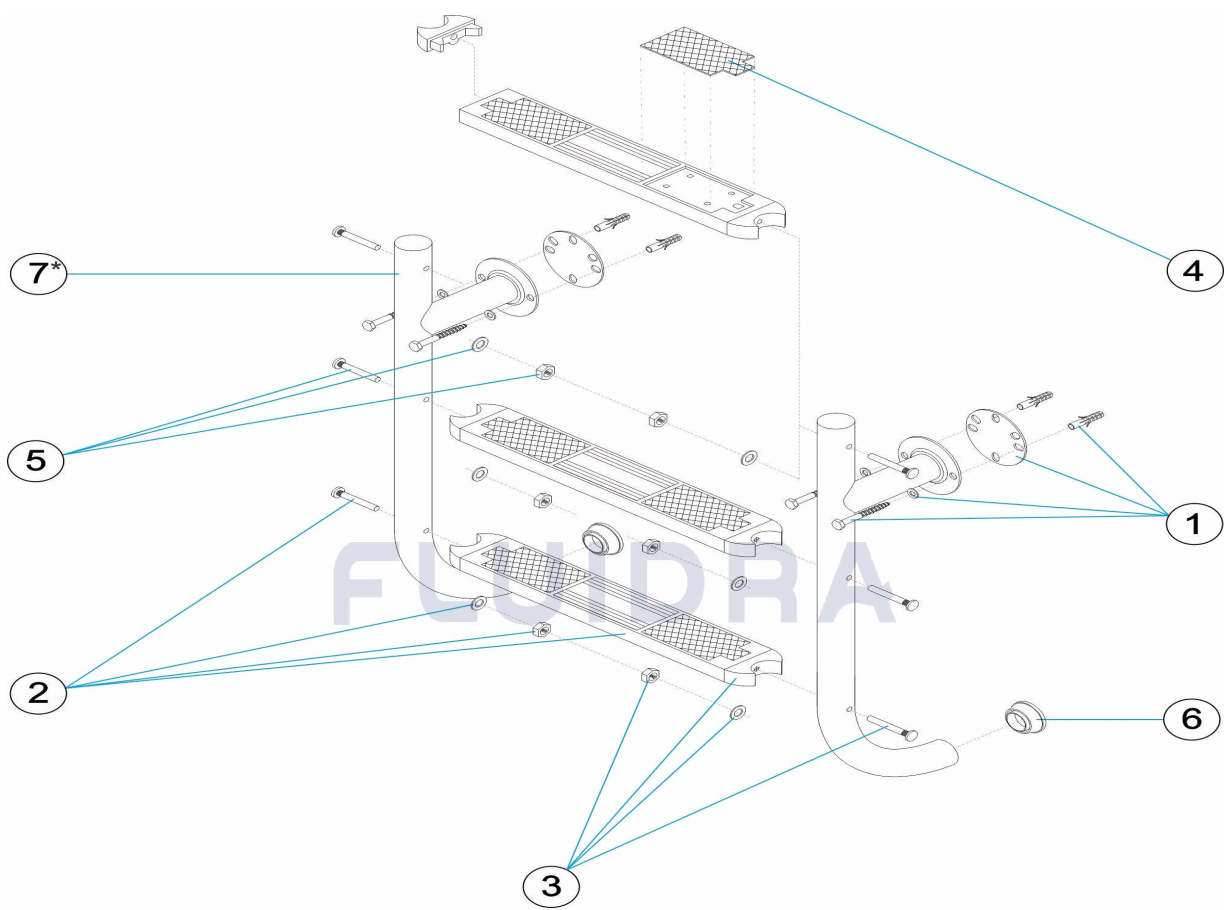

CODE 01456, 01457, 01458, 01459

DESCRIPTION: ÉCHELLE COUPÉE 2 PLAQUETTES AISI-316

FRANCAIS

POS	CODE	DESCRIPTION	QUANTITE	POS	CODE	DESCRIPTION	QUANTITE
1	4401010802	VISSERIE FIXATION ECHELLE 316		6	4401010112	TAMPON D'ÉCHELLE	
2	4401010104	MARCHE LUXE AISI 316		7	* 01456R0200	MAIN COURANTE 2 MARCHES AISI 316	
3	4401010107	SUPPORT LATÉRAL DE MARCHE 316		7	* 01457R0200	MAIN COURANTE 3 MARCHES AISI 316	
4	4401010108	PLAQUE NOIRE POUR MARCHE LUXE		7	* 01458R0200	MAIN COURANTE 4 MARCHES AISI 316	
5	4401010111	VISSERIE MARCHE AISI 316		7	* 01459R0200	MAIN COURANTE 5 MARCHES AISI 316	

PARTS BREAKDOWN

REV.: 1
DATE: 07/08/2018
SHEET: 2/2

CODE **01456, 01457, 01458, 01459**

DESCRIPTION: **SPLIT LADDER 2 RECTANGULAR BASES AISI - 316**

OBSERVATIONS

POS	CODE	OBSERVATIONS
7	* 01456R0200	FOR: 01456 MIRAR COMENTARIOS * / SEE COMMENTS *
7	* 01457R0200	FOR: 01457 MIRAR COMENTARIOS * / SEE COMMENTS *
7	* 01458R0200	FOR: 01458 MIRAR COMENTARIOS * / SEE COMMENTS *
7	* 01459R0200	FOR: 01459 MIRAR COMENTARIOS * / SEE COMMENTS *

CODICE 01456, 01457, 01458, 01459

DESCRIZIONE: SCALETTA 2 FLANGE AISI-316

ITALIANO

POS	CODICE	DESCRIZIONE	QUANTITA'	POS	CODICE	DESCRIZIONE	QUANTITA'
1	4401010802	BULLONERIA FISSAGGIO SCALA 316		6	4401010112	TAPPO SCALA	
2	4401010104	GRADINO LUXE AISI 316		7	* 01456R0200	CORRIMANO 2 GRADINI AISI-316	
3	4401010107	SOSTEGNO LATERALE GRADINO 316		7	* 01457R0200	CORRIMANO CORTO SCALA 3 GR.	
4	4401010108	TAPPETINO FINITURA GRADINO LUXE		7	* 01458R0200	CORRIMANO CORTO SCALA 4 GR.	
5	4401010111	BULLONERIA GRADINO AISI 316		7	* 01459R0200	CORRIMANO 5 GRADINI AISI 316	