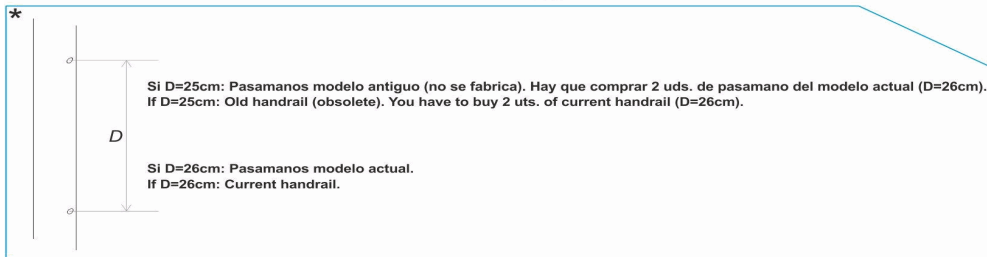

CODE 01456, 01457, 01458, 01459

BESCHREIBUNG: TREPPE MEHRTEILIG 2 PLATINEN AISI-316

DEUTSCH

POS	CODE	BESCHREIBUNG	MENGE	POS	CODE	BESCHREIBUNG	MENGE
1	4401010802	FIXIERSCHRAUBEN TREPPE 316		6	4401010112	ABSCHLUSS TREPPE	
2	4401010104	STUFE LUXE 316		7	* 01456R0200	HANDLAUF 2 STUFEN AISI - 316	
3	4401010107	SEITENHALTERUNG STUFE 316		7	* 01457R0200	HANDLAUF 3 STUFEN AISI - 316	
4	4401010108	ABSCHLUSSPLATTE STUFE LUXE		7	* 01458R0200	HANDLAUF 4 STUFEN AISI - 316	
5	4401010111	SCHRAUBENSATZ STUFE 316		7	* 01459R0200	HANDLAUF 5 STUFEN AISI 316