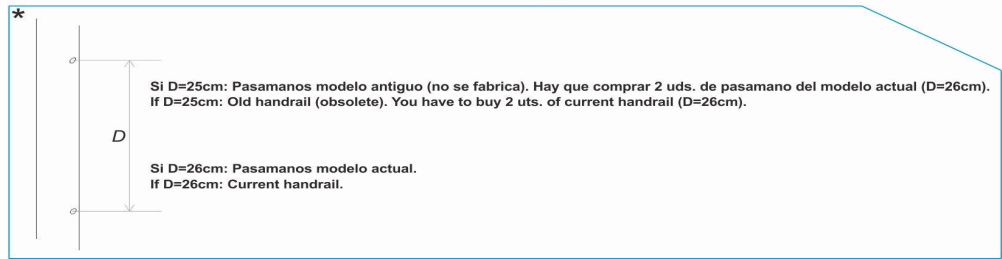

CODIGO 01456, 01457, 01458, 01459

DESCRIPCION: ESCALERA PARTIDA 2 PLETINAS AISI-316

Аквалуп ГК

+7 (777) 1401744
aquapool66@mail.ru,
www.aquapool.kz
www.poolaqua.ru

ESPAÑOL

POS	CODIGO	DESCRIPCION	CANTIDAD	POS	CODIGO	DESCRIPCION	CANTIDAD
1	4401010802	TORNILLERIA FIJACION ESCALERA 316	6	4401010112	TOPE ESCALERA		
2	4401010104	PELDAÑO LUXE 316	7	* 01456R0200	PASAMANO 2 PELDAÑOS AISI-316		
3	4401010107	SOPORTE LATERAL PELDAÑO 316	7	* 01457R0200	PASAMANO 3 PELDAÑOS AISI-316		
4	4401010108	TAPETA PELDAÑO LUXE	7	* 01458R0200	PASAMANO 4 PELDAÑOS AISI-316		
5	4401010111	TORNILLERIA PELDAÑO 316	7	* 01459R0200	PASAMANOS 5 PELDAÑOS AISI 316		

DESPIECE

REV.: 1
FECHA: 07/08/2018
HOJA: 2/2

CODIGO **01456, 01457, 01458, 01459**

DESCRIPCION: **ESCALERA PARTIDA 2 PLETINAS AISI-316**

OBSERVACIONES

POS	CODIGO	OBSERVACIONES
7	* 01456R0200	PARA: 01456 MIRAR COMENTARIOS * / SEE COMMENTS *
7	* 01457R0200	PARA: 01457 MIRAR COMENTARIOS * / SEE COMMENTS *
7	* 01458R0200	PARA: 01458 MIRAR COMENTARIOS * / SEE COMMENTS *
7	* 01459R0200	PARA: 01459 MIRAR COMENTARIOS * / SEE COMMENTS *

CODE 01456, 01457, 01458, 01459

DESCRIPTION: ÉCHELLE COUPÉE 2 PLAQUETTES AISI-316

FRANCAIS

POS	CODE	DESCRIPTION	QUANTITE	POS	CODE	DESCRIPTION	QUANTITE
1	4401010802	VISSERIE FIXATION ECHELLE 316		6	4401010112	TAMPON D'ÉCHELLE	
2	4401010104	MARCHE LUXE AISI 316		7	* 01456R0200	MAIN COURANTE 2 MARCHES AISI 316	
3	4401010107	SUPPORT LATÉRAL DE MARCHE 316		7	* 01457R0200	MAIN COURANTE 3 MARCHES AISI 316	
4	4401010108	PLAQUE NOIRE POUR MARCHE LUXE		7	* 01458R0200	MAIN COURANTE 4 MARCHES AISI 316	
5	4401010111	VISSERIE MARCHE AISI 316		7	* 01459R0200	MAIN COURANTE 5 MARCHES AISI 316	