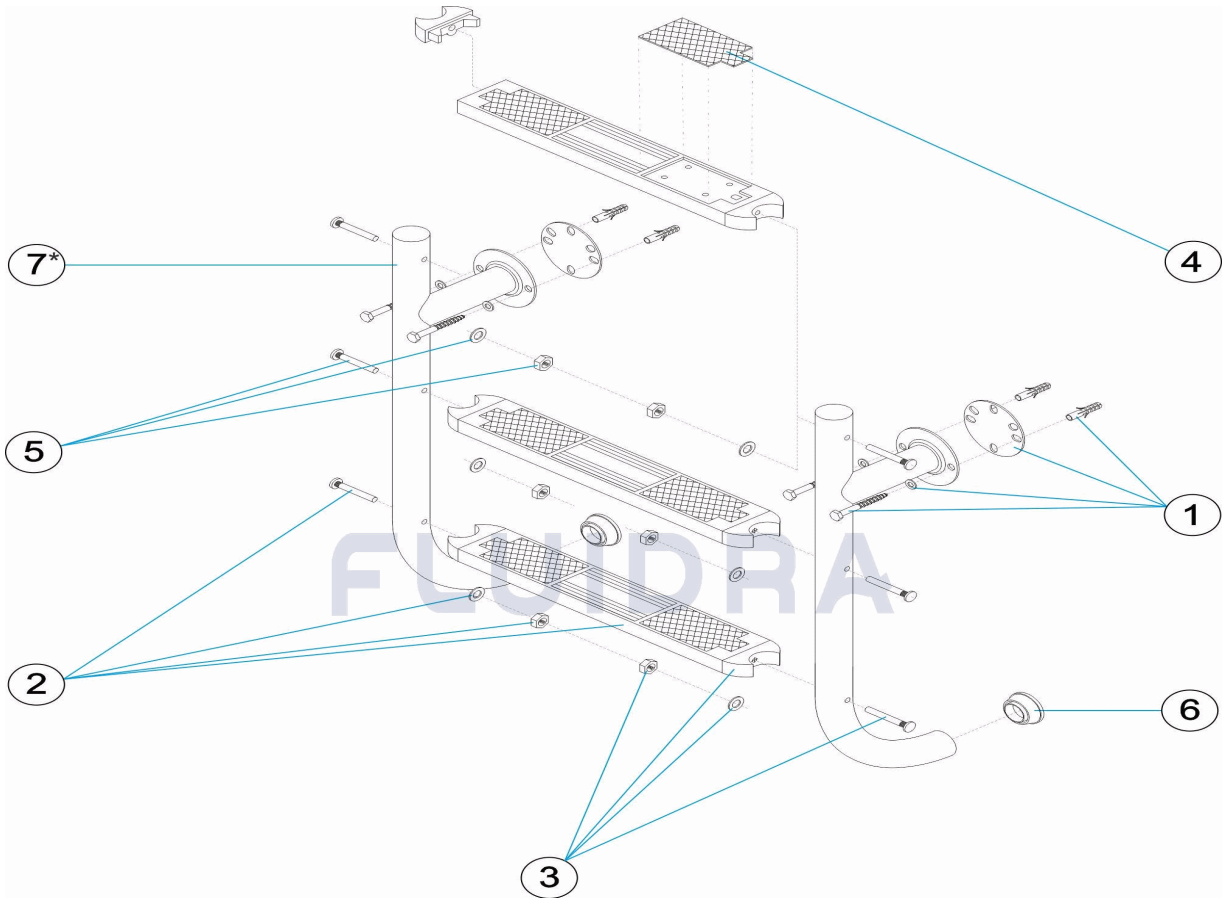

CODE 01456, 01457, 01458, 01459

BESCHREIBUNG: TREPPE MEHRTEILIG 2 PLATINEN AISI-316

DEUTSCH

POS	CODE	BESCHREIBUNG	MENGE	POS	CODE	BESCHREIBUNG	MENGE
1	4401010802	FIXIERSCHRAUBEN TREPPE 316		6	4401010112	ABSCHLUSS TREPPE	
2	4401010104	STUFE LUXE 316		7	* 01456R0200	HANDLAUF 2 STUFEN AISI - 316	
3	4401010107	SEITENHALTERUNG STUFE 316		7	* 01457R0200	HANDLAUF 3 STUFEN AISI - 316	
4	4401010108	ABSCHLUSSPLATTE STUFE LUXE		7	* 01458R0200	HANDLAUF 4 STUFEN AISI - 316	
5	4401010111	SCHRAUBENSATZ STUFE 316		7	* 01459R0200	HANDLAUF 5 STUFEN AISI 316	

EINZELTEILE

ÜBER.: 1
DATUM: 07/08/2018
BLATT: 2/2

CODE **01456, 01457, 01458, 01459**

BESCHREIBUNG: **TREPPE MEHRTEILIG 2 PLATINEN AISI-316**

HINWEISE

POS	CODE	HINWEISE
7	* 01456R0200	FÜR: 01456 MIRAR COMENTARIOS * / SEE COMMENTS *
7	* 01457R0200	FÜR: 01457 MIRAR COMENTARIOS * / SEE COMMENTS *
7	* 01458R0200	FÜR: 01458 MIRAR COMENTARIOS * / SEE COMMENTS *
7	* 01459R0200	FÜR: 01459 MIRAR COMENTARIOS * / SEE COMMENTS *

CODIGO 01456, 01457, 01458, 01459

DESCRIÇÃO: ESCADA DOBRÁVEL 2 BRAÇOS AISI-316

PORTUGUES

POS	CODIGO	DESCRIÇÃO	JANTIDADE	POS	CODIGO	DESCRIÇÃO	JANTIDADE
1	4401010802	PARAFUSOS FIXAÇÃO ESCADA 316		6	4401010112	BATENTE ESCADA	
2	4401010104	DEGRAU LUXE 316		7	* 01456R0200	CORRIMÃO 2 DEGRAUS AISI-316	
3	4401010107	SUPORTE LATERAL DEGRAU 316		7	* 01457R0200	CORRIMÃO CURTO 3 DEGRAUS	
4	4401010108	ANTI DERRAPANTE DEGRAU LUXE		7	* 01458R0200	CORRIMÃO CURTO 4 DEGRAUS	
5	4401010111	PARAFUSOS DEGRAU 316		7	* 01459R0200	CORRIMÃO 5 DEGRAUS AISI 316	